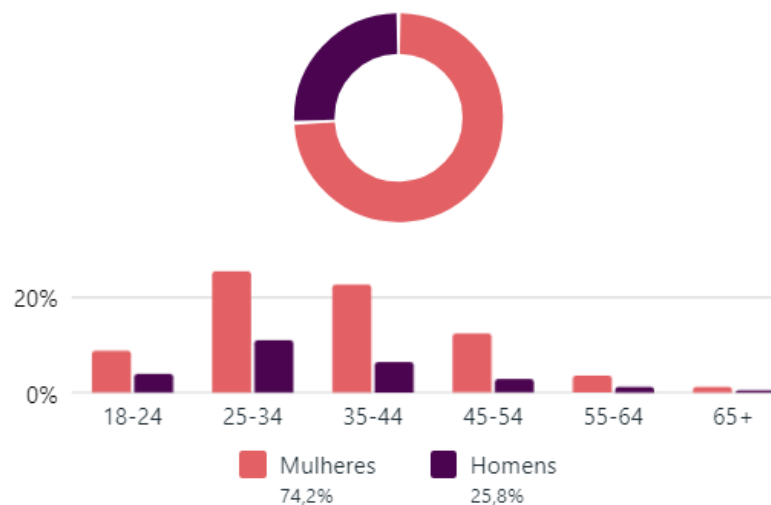

RELATÓRIO DAS REDES SOCIAIS DO IFRJ – Abril de 2024

O que foi feito esse mês?

**35 POSTS NO
FEED DO
INSTAGRAM**

**35 PUBLICAÇÕES
NO FACEBOOK**

**28 PUBLICAÇÕES
NO LINKEDIN**

**1 VÍDEOS
PUBLICADO NO
YOUTUBE**

INSTITUTO FEDERAL
Rio de Janeiro

FACEBOOK

Perfil do público - Facebook

Seguidores no Facebook ⓘ

54.643

Faixa etária e gênero ⓘ

Principais cidades

Alcance

Alcance no Facebook ⓘ

36,5 mil ↑ 12,9%

Publicações com maior alcance - Facebook

Título		Data da publicação	Alcance ↑↓ ⓘ ↓	Curtidas e reações
 <p>O IFRJ lançou o edital para processo seletivo simpl... Instituto Federal do Rio de Janeiro - IFRJ</p>	Turbinar	Quinta, 25 de abril ...	26,6 mil Alcance	61 Reações
 <p>IFRJ: o melhor Instituto Federal da Região Sudeste!... Instituto Federal do Rio de Janeiro - IFRJ</p>	Turbinar	Sexta, 19 de abril 1...	6,1 mil Alcance	166 Reações
 <p>Transferência Externa e Portadores de Diploma ... Instituto Federal do Rio de Janeiro - IFRJ</p>	Turbinar	Quinta, 18 de abril ...	3,6 mil Alcance	33 Reações
 <p>Nota Oficial O Instituto Federal do Rio de Janeiro - ... Instituto Federal do Rio de Janeiro - IFRJ</p>	Turbinar	Segunda, 8 de abril ...	3,5 mil Alcance	42 Reações
 <p>ATENÇÃO! Últimas horas para fazer a sua inscrição... Instituto Federal do Rio de Janeiro - IFRJ</p>	Turbinar	Quarta, 10 de abril ...	2,6 mil Alcance	9 Reações
 <p>Rafaela Luzia, doutoranda no Programa de Pós-gra... Instituto Federal do Rio de Janeiro - IFRJ</p>	Turbinar	Terça, 16 de abril 13...	1,8 mil Alcance	29 Reações