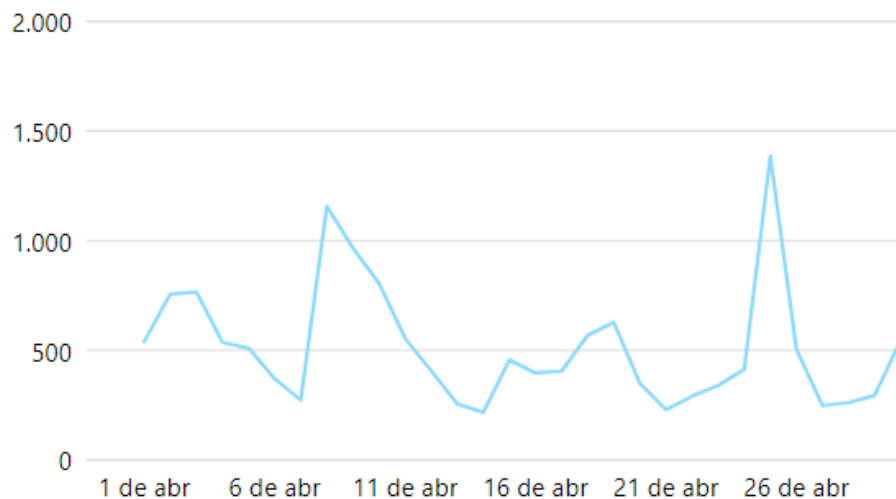

Mais alto do que o normal

Público

Faixa etária e gênero ⓘ

Novos seguidores - Instagram

Visitas ao perfil do Instagram ⓘ

15,4 mil ↓ 40%

Seguidores no Instagram ⓘ

1,8 mil ↓ 41,7%

Instagram	Jan	Fev	Mar	Abr
Posts	52	46	56	35
Alcance orgânico	43.436	44.200	55.200	51.500
Visitas à página	30.551	26.100	26.300	15.400
Seguidores	55.741	57.267	58.300	58.914
Novos seguidores	3.226	3.200	3.100	1.800