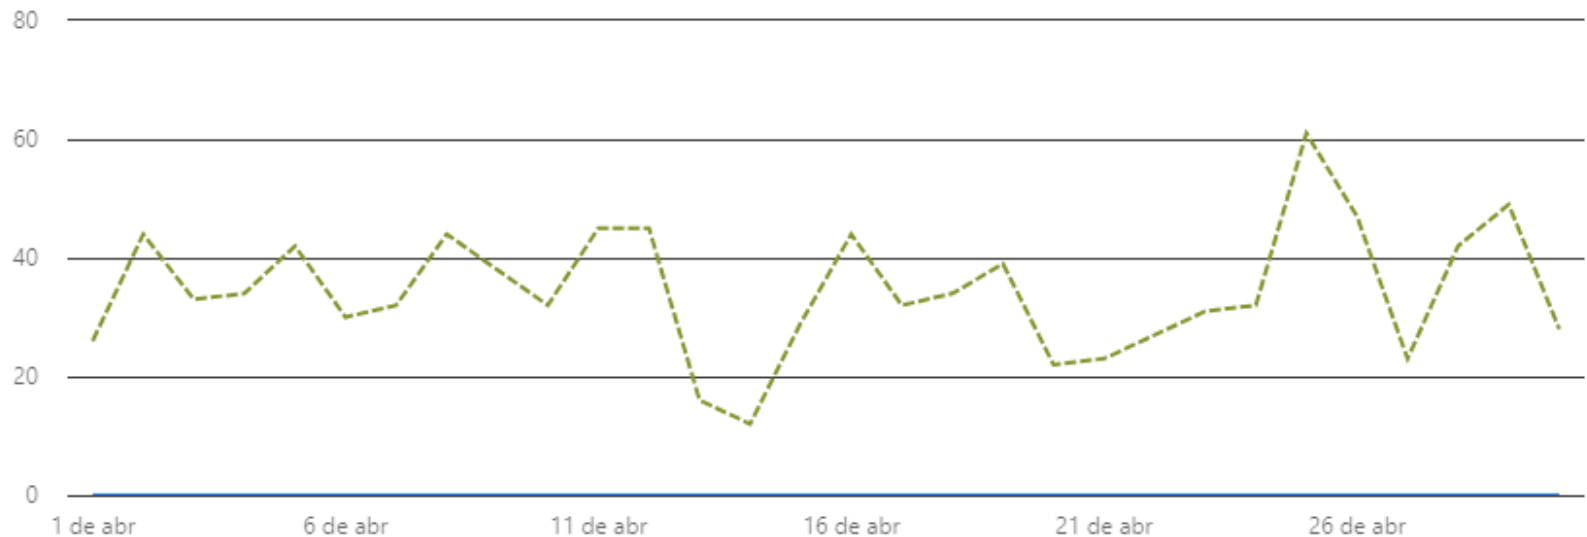

Métricas de seguidores ?

Patrocinado

0

Orgânico

1.036

Número de seguidores: 37.673

Novos seguidores: 1.036

Destaques