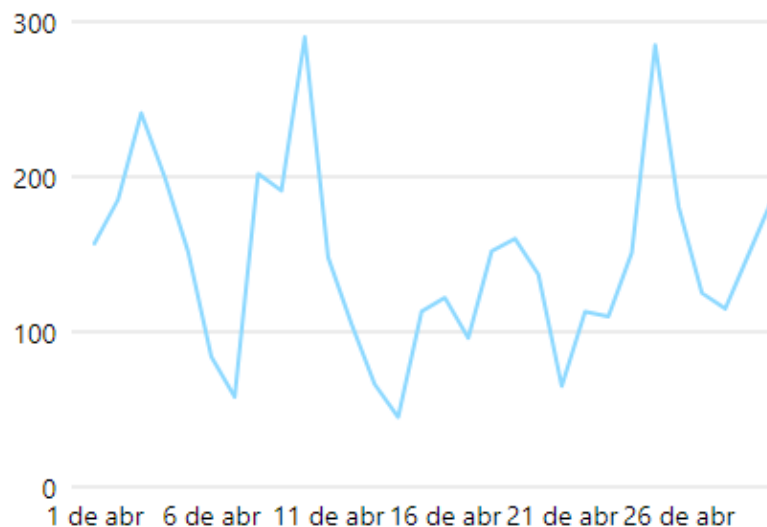

Reações ⓘ

166

Mais alto do que o normal

Comentários ⓘ

12

Mais alto do que o normal

Compartilhamentos ⓘ

25

Mais alto do que o normal

Salvamentos ⓘ

2

Mais alto do que o normal

Novos seguidores - Facebook

Visitas

Visitas ao Facebook ⓘ

4,4 mil ↓ 35,4%