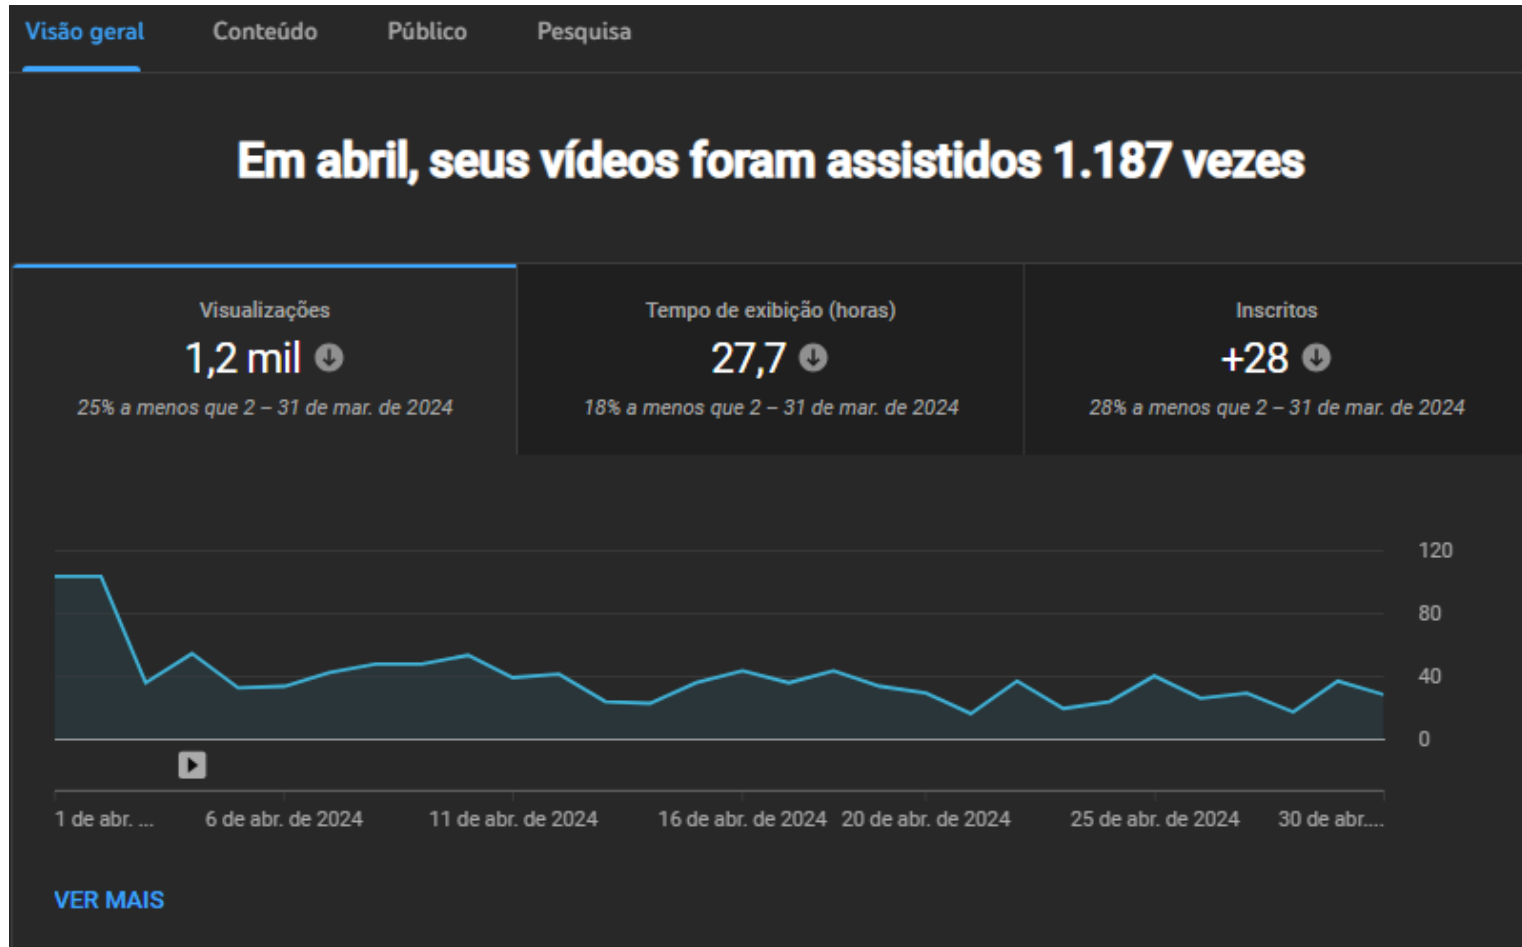

Perfil do público - Youtube

Filtrar

1 - 30 de abr. de 2024
abril

Conteúdo Origem do tráfego País Cidades Idade do espectador Gênero do espectador Data Status da inscrição Origem da inscrição Tipo de conteúdo Playlist Tipo de dispositivo Mais

Visualizações por Idade do espectador

Não há dados demográficos suficientes para mostrar este relatório

Idade do espectador ↓	Visualizações	Duração média da visualização	Porcentagem visualizada média	Tempo de exibição (horas)
13 a 17 anos	-	-	-	-
18 a 24 anos	-	-	-	-
25 a 34 anos	-	-	-	-
35 a 44 anos	-	-	-	-
45 a 54 anos	-	-	-	-
55 a 64 anos	-	-	-	-
A partir de 65 anos	-	-	-	-