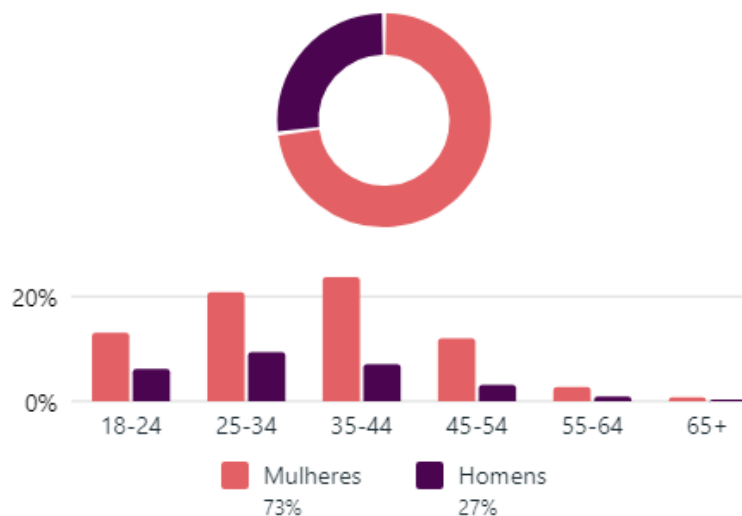

Seguidores

Seguidores no Facebook ⓘ

55 ↓ 63,8%

Facebook	Jan	Fev	Mar	Abr
Posts	54	41	51	35
Alcance orgânico	28.543	22.700	32.900	36.500
Visitas à página	8.582	5.200	6.600	4.400
Curtidas na página	54.553	54.600	54.638	55.000
Novas Curtidas	52	74	153	55

INSTITUTO FEDERAL
Rio de Janeiro

Instagram

Perfil do público - Instagram

Seguidores do Instagram ⓘ

58.914

Faixa etária e gênero ⓘ

Principais cidades

Alcance do Instagram ⓘ

51,5 mil ↓ 5,7%

Publicações com maior Alcance - Instagram

Título	Data da publicação	Alcance	Curtidas e reações
 <p>Nota Oficial O Instituto Federal do Rio de Janeiro - ... ifrj.oficial</p> <p>Turbinar</p>	Segunda, 8 de abril ...	34,1 mil Alcance	2,4 mil Curtidas
 <p>O IFRJ lançou o edital para processo seletivo simpl... ifrj.oficial</p> <p>Turbinar</p>	Quinta, 25 de abril ...	28,6 mil Alcance	1,2 mil Curtidas
 <p>IFRJ: o melhor Instituto Federal da Região Sudeste!... ifrj.oficial</p> <p>Turbinar</p>	Sexta, 19 de abril 1...	19,8 mil Alcance	2,7 mil Curtidas
 <p>Transferência Externa e Portadores de Diploma ... ifrj.oficial</p> <p>Turbinar</p>	Quinta, 18 de abril ...	13,2 mil Alcance	333 Curtidas
 <p>Pé de Meia - O que era bom 🐞, ficou ainda melho... ifrj.oficial</p> <p>Turbinar</p>	Quarta, 24 de abril ...	12,7 mil Alcance	458 Curtidas
 <p>ATENÇÃO! Últimas horas para fazer a sua inscrição... ifrj.oficial</p> <p>Turbinar</p>	Quarta, 10 de abril ...	12,7 mil Alcance	217 Curtidas
 <p>Estudante, anote aí! O período para solicitar a i... ifrj.oficial</p> <p>Turbinar</p>	Quinta, 11 de abril ...	10,1 mil Alcance	356 Curtidas