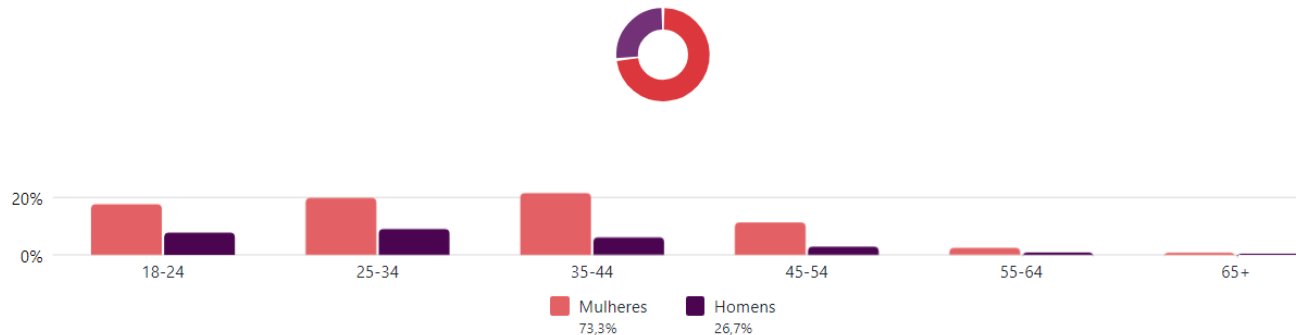

3.182

Mais alto do que o normal

Interações ⓘ

Curtidas ⓘ

2.440

Mais alto do que o normal

Comentários ⓘ

256

Mais alto do que o normal

Compartilhamentos ⓘ

373

Mais alto do que o normal

Salvamentos ⓘ

113

Mais alto do que o normal

Público

Faixa etária e gênero ⓘ

2º Melhor desempenho - Instagram

Instagram

PROCESSO SELETIVO SIMPLIFICADO
PROFESSOR SUBSTITUTO

Inscrições:
de 1 a 17 de maio

Vagas nos campi:

- Arraial do Cabo
- Duque de Caxias
- Nilópolis
- Paracambi
- Realengo
- Rio de Janeiro
- Pinheiral
- Resende
- Volta Redonda