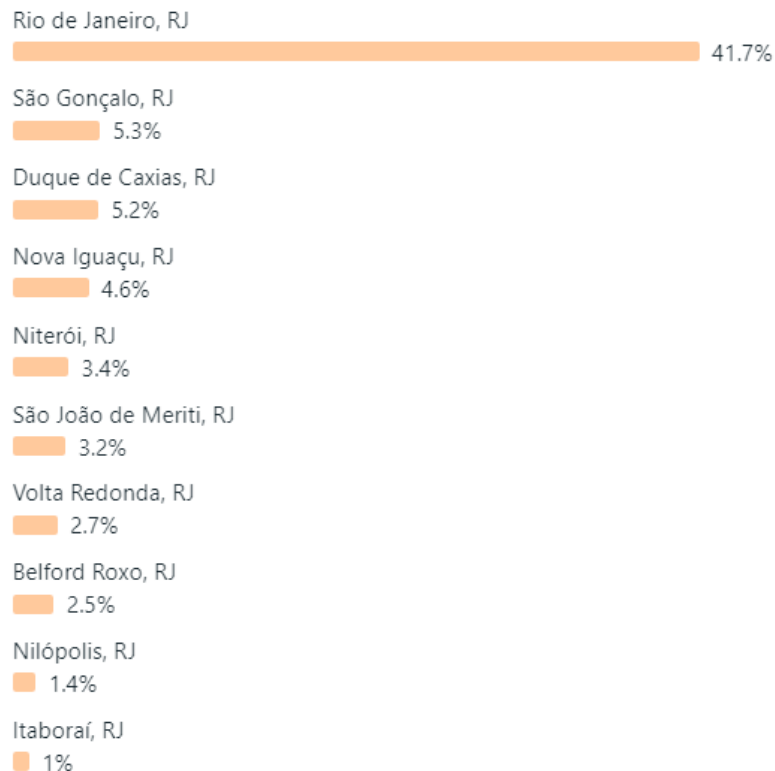

RELATÓRIO DAS REDES SOCIAIS DO IFRJ – Abril de 2024

O que foi feito esse mês?

**35 POSTS NO
FEED DO
INSTAGRAM**

**35 PUBLICAÇÕES
NO FACEBOOK**

**28 PUBLICAÇÕES
NO LINKEDIN**

**1 VÍDEOS
PUBLICADO NO
YOUTUBE**

INSTITUTO FEDERAL
Rio de Janeiro

FACEBOOK

Perfil do público - Facebook

Seguidores no Facebook ⓘ

54.643

Faixa etária e gênero ⓘ

Principais cidades

Alcance

Alcance no Facebook ⓘ

36,5 mil ↑ 12,9%

Publicações com maior alcance - Facebook

Título		Data da publicação	Alcance ↑↓ ⓘ ↓	Curtidas e reações
 <p>O IFRJ lançou o edital para processo seletivo simpl... Instituto Federal do Rio de Janeiro - IFRJ</p>	Turbinar	Quinta, 25 de abril ...	26,6 mil Alcance	61 Reações
 <p>IFRJ: o melhor Instituto Federal da Região Sudeste!... Instituto Federal do Rio de Janeiro - IFRJ</p>	Turbinar	Sexta, 19 de abril 1...	6,1 mil Alcance	166 Reações
 <p>Transferência Externa e Portadores de Diploma ... Instituto Federal do Rio de Janeiro - IFRJ</p>	Turbinar	Quinta, 18 de abril ...	3,6 mil Alcance	33 Reações
 <p>Nota Oficial O Instituto Federal do Rio de Janeiro - ... Instituto Federal do Rio de Janeiro - IFRJ</p>	Turbinar	Segunda, 8 de abril ...	3,5 mil Alcance	42 Reações
 <p>ATENÇÃO! Últimas horas para fazer a sua inscrição... Instituto Federal do Rio de Janeiro - IFRJ</p>	Turbinar	Quarta, 10 de abril ...	2,6 mil Alcance	9 Reações
 <p>Rafaela Luzia, doutoranda no Programa de Pós-gra... Instituto Federal do Rio de Janeiro - IFRJ</p>	Turbinar	Terça, 16 de abril 13...	1,8 mil Alcance	29 Reações

Melhor desempenho - Facebook

 Instituto Federal do Rio de Janeiro - IFRJ
Publicado por Juliana Santos · 25 de abril às 12:08 ·

O IFRJ lançou o edital para processo seletivo simplificado de professor(a) substituto(a) para os campi do IFRJ localizados nas seguintes regiões: Baixada Fluminense (Duque de Caxias, Nilópolis e Paracambi), Metropolitana (Realengo e Rio de Janeiro), Região dos Lagos (Arraial do Cabo) e Sul Fluminense (Pinheiral, Resende e Volta Redonda). São 21 vagas no total!