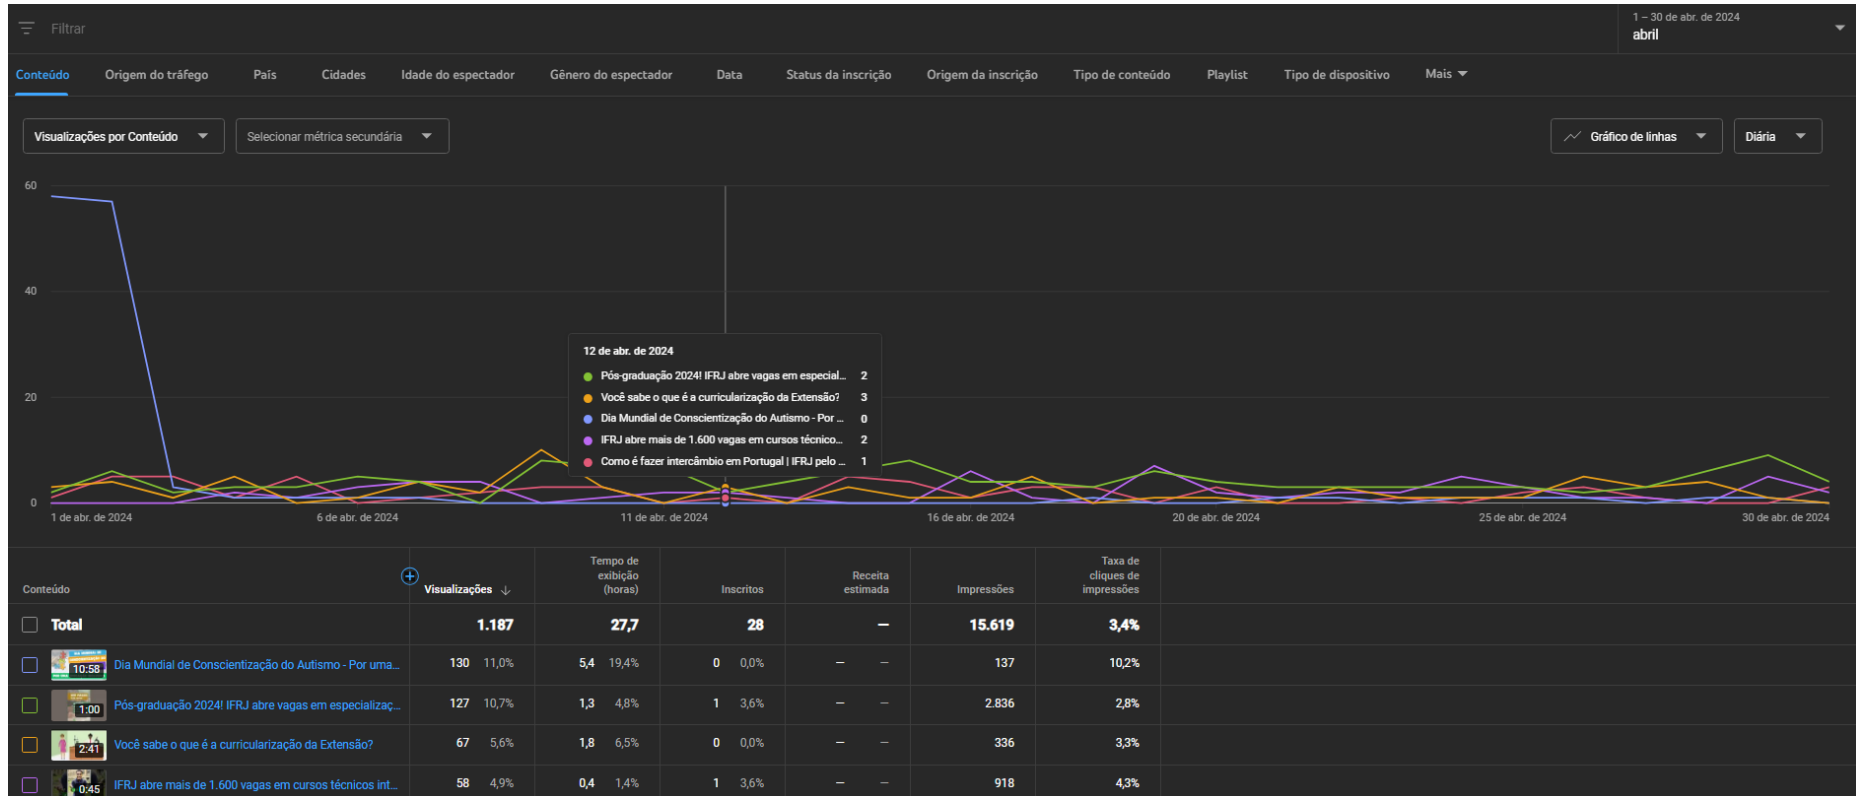

Vídeos mais assistidos - Abril

Vídeos mais assistidos - 2024

Seu conteúdo principal no período			
Conteúdo		Duração média da visualização	Visualizações
1	Dia Mundial de Conscientização do Autismo - Por uma Educação Inclusiva 30 de mar. de 2023	2:28 (22,6%)	130
2	Pós-graduação 2024! IFRJ abre vagas em especialização, mestrado e doutorado 3 de jul. de 2023	0:37 (62,9%)	127
3	Você sabe o que é a curricularização da Extensão? 16 de mar. de 2021	1:36 (59,7%)	67
4	IFRJ abre mais de 1.600 vagas em cursos técnicos integrados ao ensino médio 4 de ago. de 2023	0:24 (54,9%)	58
5	Como é fazer intercâmbio em Portugal | IFRJ pelo mundo | Ep. 02 11 de mar. de 2024	2:09 (32,2%)	56
6	IFRJ retoma Programa Mulheres Mil 4 de abr. de 2024	1:24 (35,1%)	54
7	Conheça o IFRJ 13 de jan. de 2021	1:08 (39,3%)	44
8	Comunidade acadêmica do IFRJ tem acesso a mais de 60 mil publicações na pl... 21 de fev. de 2024	0:33 (65,9%)	40
9	Curso Técnico em Informática para Internet - IFRJ | Campus Eng. Paulo de Frontin 6 de ago. de 2019	1:39 (54,6%)	40
10	Estude no IFRJ! 16 de set. de 2015	1:02 (38,0%)	33