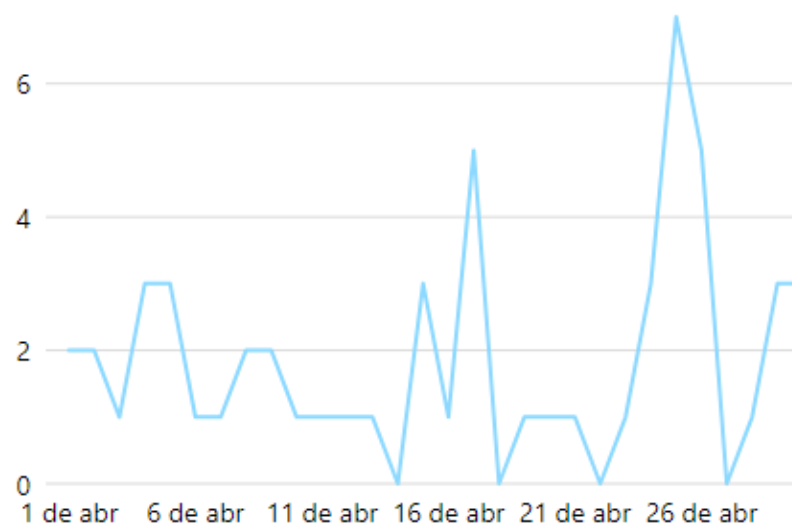

Seguidores

Seguidores no Facebook ⓘ

55 ↓ 63,8%