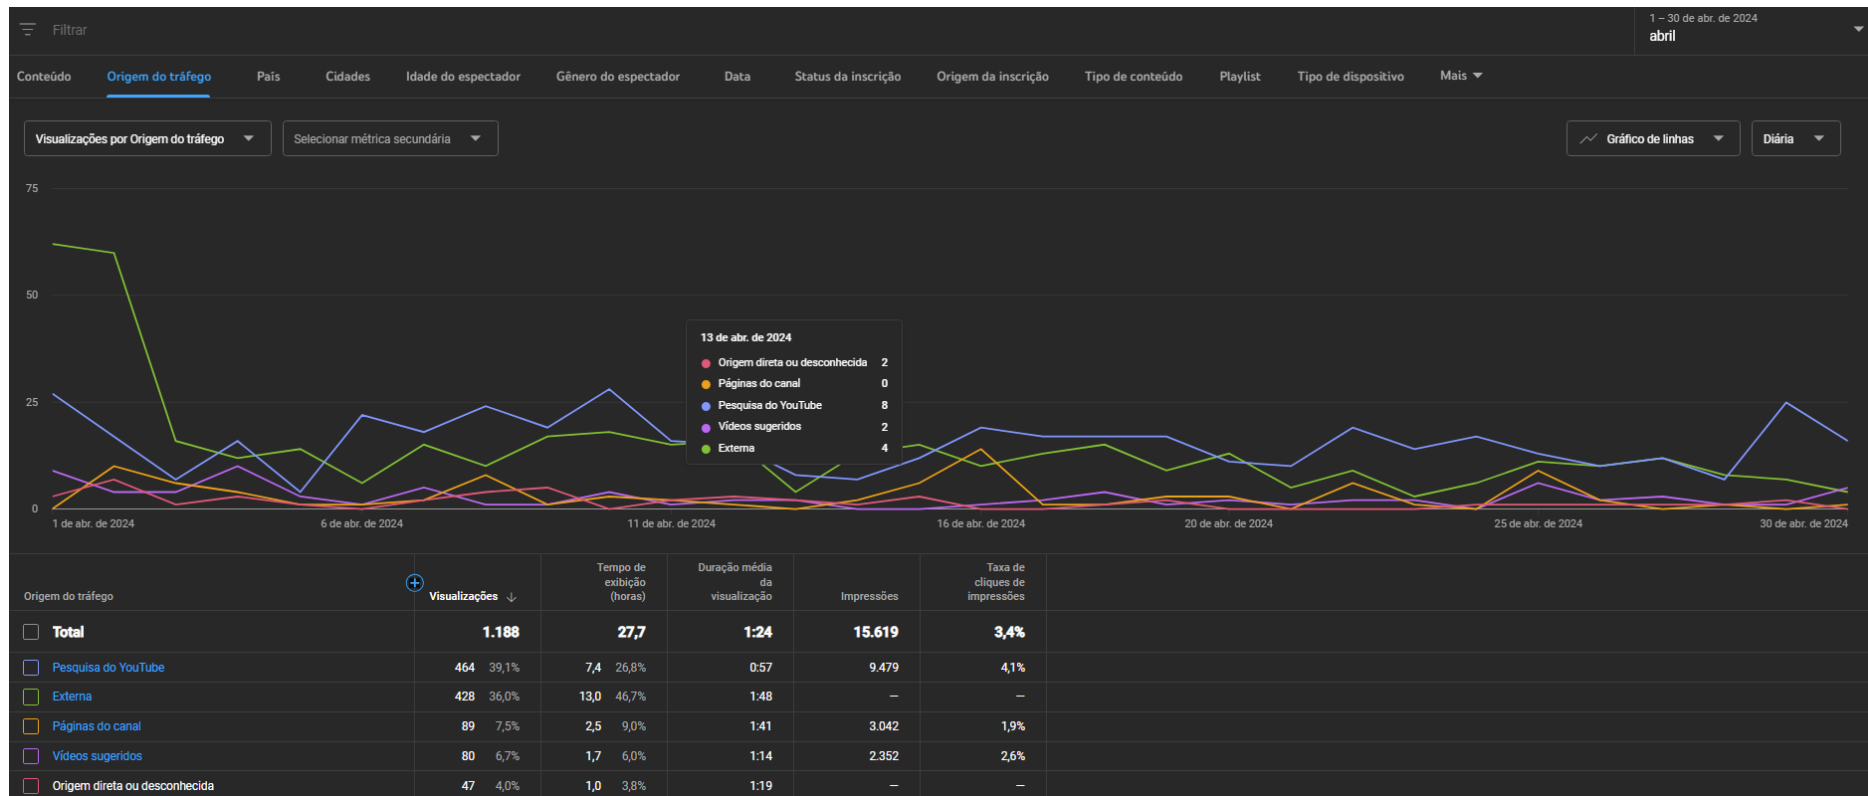

Youtube	Jan	Fev	Mar	Abr
Vídeos	0	3	0	1
Visualizações	1.634	1.844	1.646	1.200
Inscritos	7.171	7.209	7.254	7.280
Novos assinantes	16	38	40	28