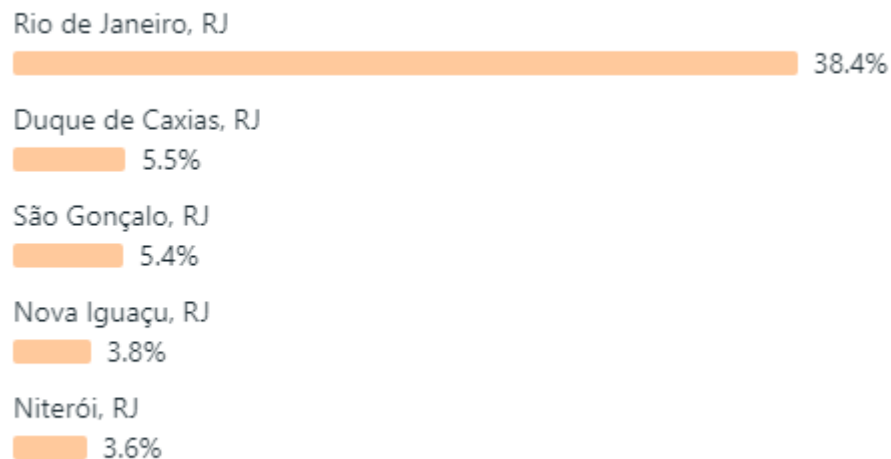

Seguidores

Seguidores no Facebook ⓘ

55 ↓ 63,8%

Facebook	Jan	Fev	Mar	Abr
Posts	54	41	51	35
Alcance orgânico	28.543	22.700	32.900	36.500
Visitas à página	8.582	5.200	6.600	4.400
Curtidas na página	54.553	54.600	54.638	55.000
Novas Curtidas	52	74	153	55

INSTITUTO FEDERAL
Rio de Janeiro

Instagram

Perfil do público - Instagram

Seguidores do Instagram ⓘ

58.914

Faixa etária e gênero ⓘ

Principais cidades

Alcance do Instagram ⓘ

51,5 mil ↓ 5,7%

Publicações com maior Alcance - Instagram

Título	Data da publicação	Alcance	Curtidas e reações
 <p>Nota Oficial O Instituto Federal do Rio de Janeiro - ... ifrj.oficial</p> <p>Turbinar</p>	Segunda, 8 de abril ...	34,1 mil Alcance	2,4 mil Curtidas
 <p>O IFRJ lançou o edital para processo seletivo simpl... ifrj.oficial</p> <p>Turbinar</p>	Quinta, 25 de abril ...	28,6 mil Alcance	1,2 mil Curtidas
 <p>IFRJ: o melhor Instituto Federal da Região Sudeste!... ifrj.oficial</p> <p>Turbinar</p>	Sexta, 19 de abril 1...	19,8 mil Alcance	2,7 mil Curtidas
 <p>Transferência Externa e Portadores de Diploma ... ifrj.oficial</p> <p>Turbinar</p>	Quinta, 18 de abril ...	13,2 mil Alcance	333 Curtidas
 <p>Pé de Meia - O que era bom 🐞, ficou ainda melho... ifrj.oficial</p> <p>Turbinar</p>	Quarta, 24 de abril ...	12,7 mil Alcance	458 Curtidas
 <p>ATENÇÃO! Últimas horas para fazer a sua inscrição... ifrj.oficial</p> <p>Turbinar</p>	Quarta, 10 de abril ...	12,7 mil Alcance	217 Curtidas
 <p>Estudante, anote aí! O período para solicitar a i... ifrj.oficial</p> <p>Turbinar</p>	Quinta, 11 de abril ...	10,1 mil Alcance	356 Curtidas