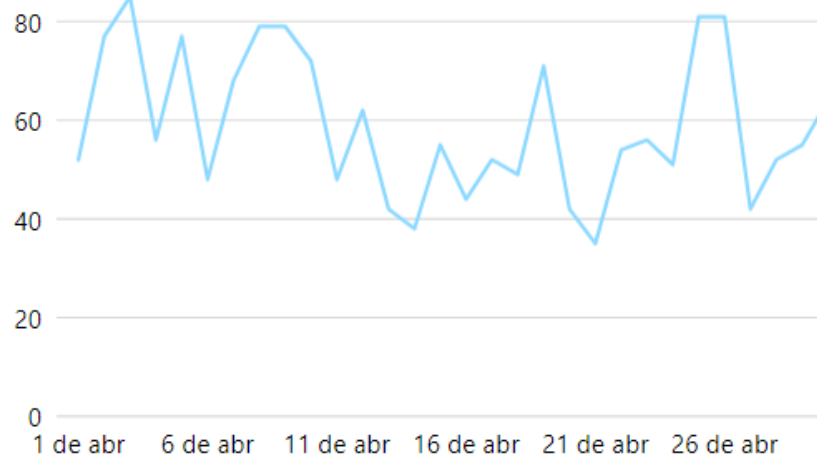

Comentários ⓘ

38

Mais alto do que o normal

Compartilhamentos ⓘ

691

Mais alto do que o normal

Salvamentos ⓘ

199

Mais alto do que o normal

Público

Faixa etária e gênero ⓘ

Novos seguidores - Instagram

Visitas ao perfil do Instagram ⓘ

15,4 mil ↓ 40%

Seguidores no Instagram ⓘ

1,8 mil ↓ 41,7%

Instagram	Jan	Fev	Mar	Abr
Posts	52	46	56	35
Alcance orgânico	43.436	44.200	55.200	51.500
Visitas à página	30.551	26.100	26.300	15.400
Seguidores	55.741	57.267	58.300	58.914
Novos seguidores	3.226	3.200	3.100	1.800