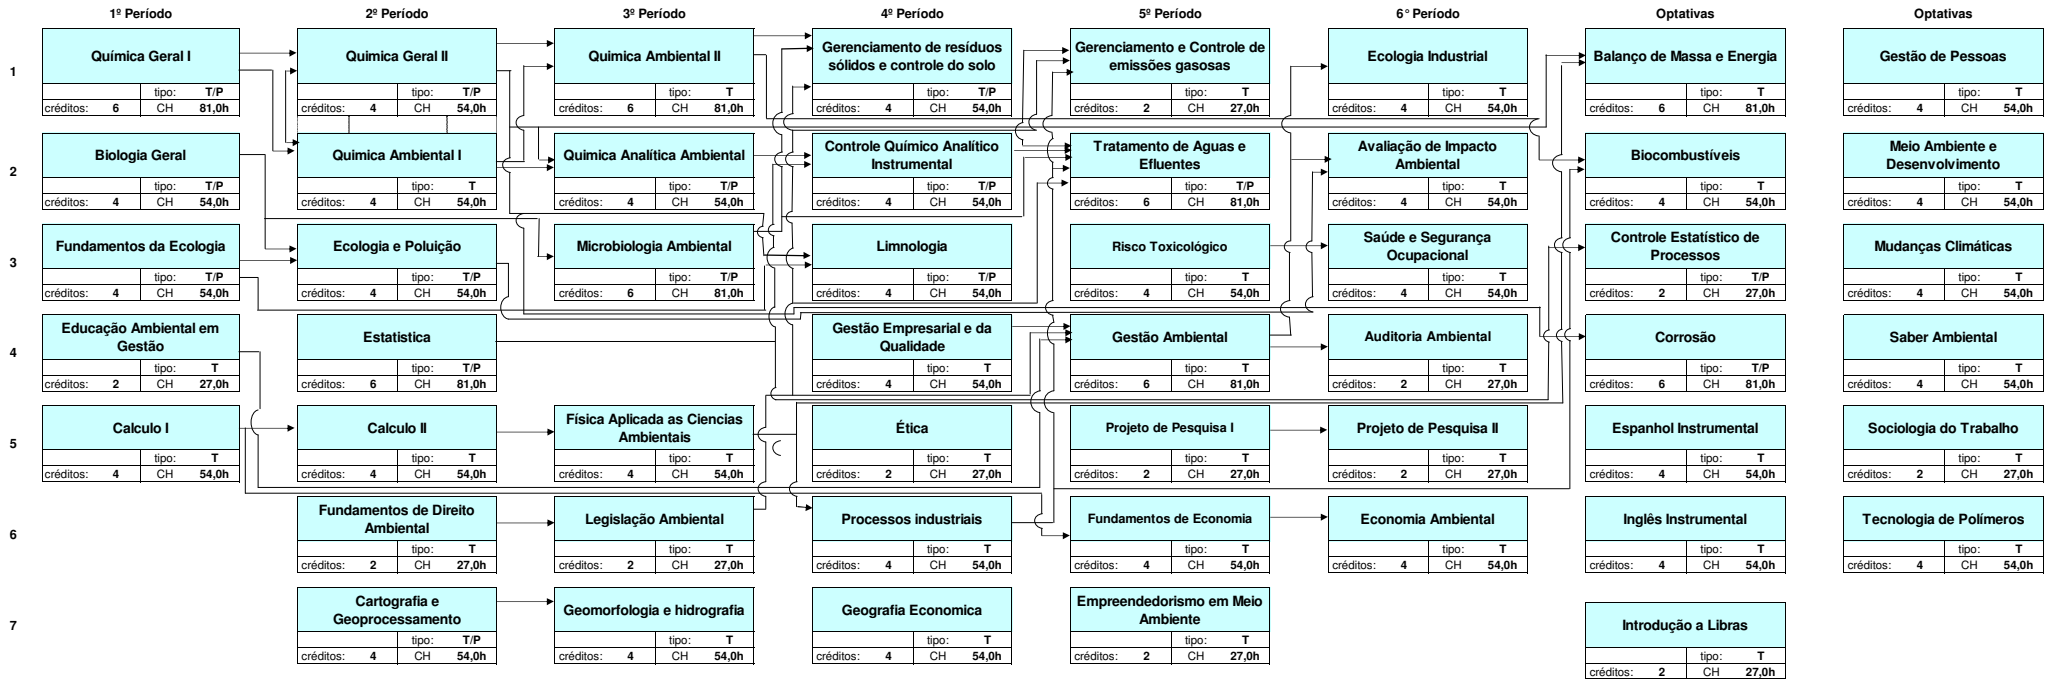

Curso Superior de Tecnologia em Gestão Ambiental

Carga Horária	270h
Créditos	20

Carga Horária	378h
Créditos	28

Carga Horária	351h
Créditos	26

Carga Horária	351h
Créditos	26

Carga Horária	351h
Créditos	26

Carga Horária	270h
Créditos	20

Disciplinas obrigatórias: 146 créditos 1971h

Disciplinas optativas: 16 créditos 216h

Carga Horária Total do Curso 162 créditos 2187h