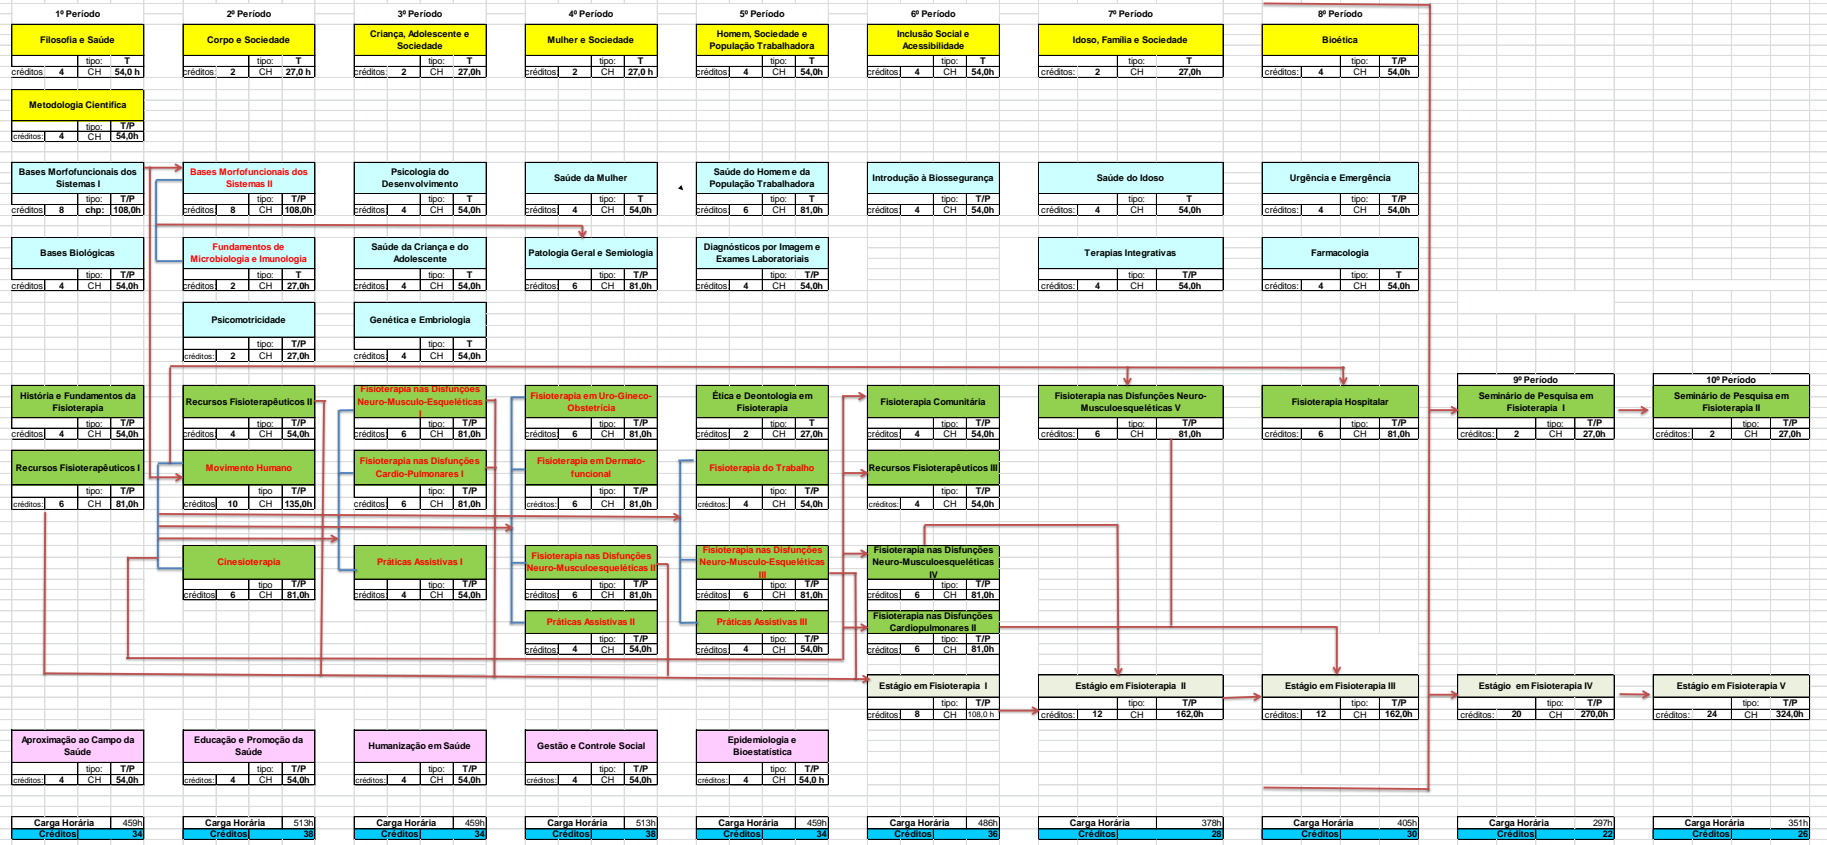

Curso de Graduação em Fisioterapia