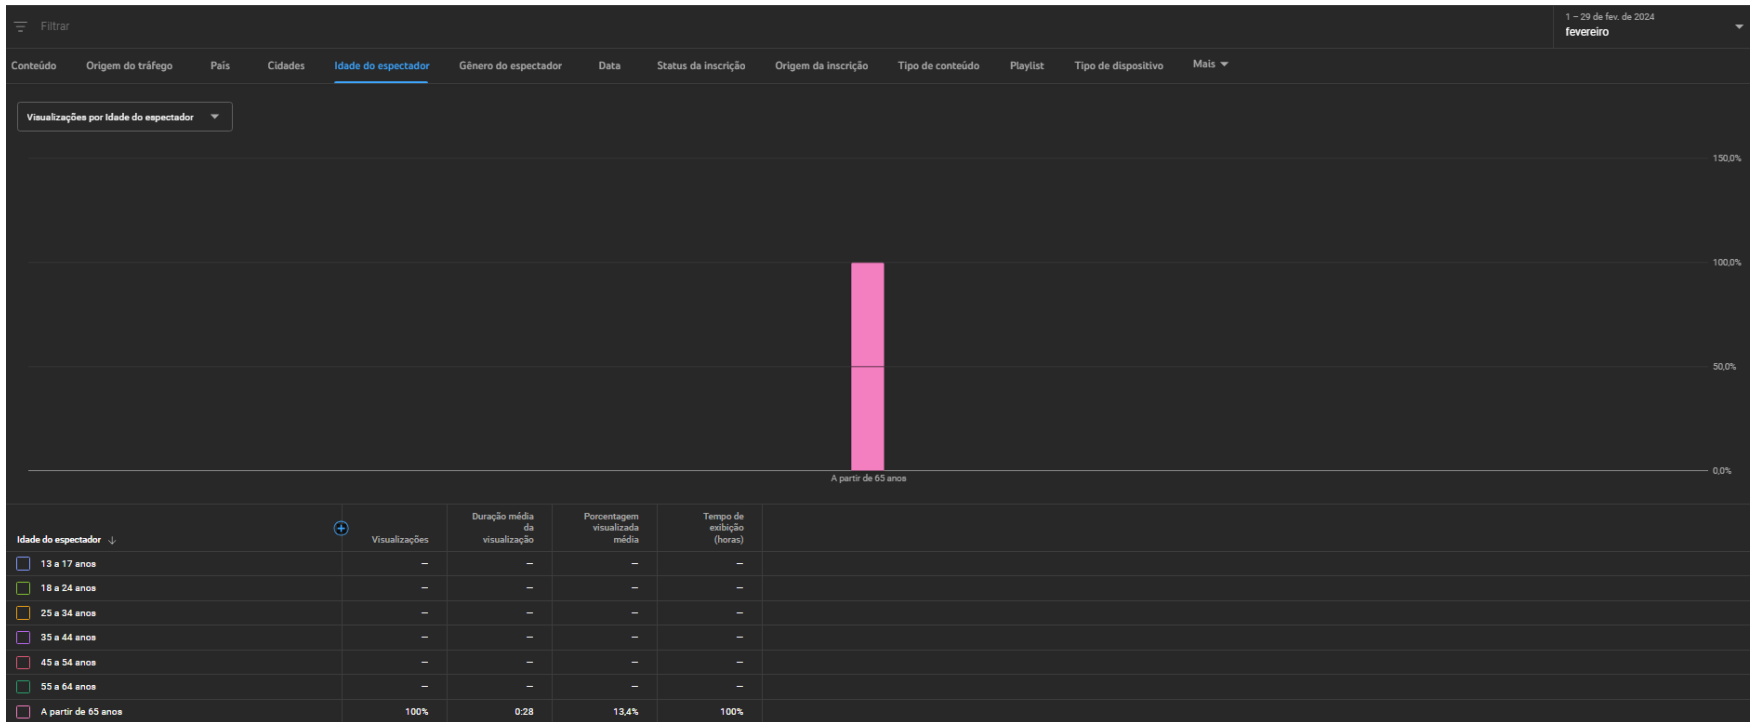

YouTube

Perfil do público - Youtube

Vídeos mais assistidos - Fevereiro

Filtrar 1 - 29 de fev. de 2024
fevereiro

Conteúdo	Origem do tráfego	País	Cidades	Idade do espectador	Gênero do espectador	Data	Status da inscrição	Origem da inscrição	Tipo de conteúdo	Playlist	Tipo de dispositivo	Mais
				<input type="checkbox"/> +	Visualizações ↓	Tempo de exibição (horas)	Inscritos	Impressões	Taxa de cliques de impressões			
<input type="checkbox"/> Total				1.844	36,9	38	20.051	3,7%				
<input type="checkbox"/> Comunidade acadêmica do IFRJ tem acesso a mais d...				210 11,4%	1,9 5,0%	3 7,9%	464	1,1%				
<input type="checkbox"/> Pós-graduação 2024! IFRJ abre vagas em especializaç...				177 9,6%	2,2 6,0%	7 18,4%	2.681	4,5%				
<input type="checkbox"/> Você sabe o que é a curricularização da Extensão?				105 5,7%	3,1 8,3%	0 0,0%	289	12,5%				
<input type="checkbox"/> Conheça o IFRJ				97 5,3%	1,6 4,3%	2 5,3%	551	5,4%				
<input type="checkbox"/> Lula anuncia construção de três campi do IFRJ				85 4,6%	2,1 5,7%	0 0,0%	684	2,6%				
<input type="checkbox"/> Clínica Escola do IFRJ completa 10 anos				76 4,1%	3,6 9,8%	1 2,6%	359	1,1%				
<input type="checkbox"/> IFRJ terá novo campus no Complexo do Alemão				75 4,1%	2,7 7,3%	2 5,3%	169	10,1%				
<input type="checkbox"/> Projeto de Engenharia do Campus Belford Roxo - IFRJ				53 2,9%	0,9 2,5%	0 0,0%	40	20,0%				
<input type="checkbox"/> Conheça mais sobre os Institutos Federais				51 2,8%	0,6 1,5%	1 2,6%	558	3,1%				
<input type="checkbox"/> Saiba como acessar as informações sobre processos ...				48 2,6%	0,6 1,6%	0 0,0%	359	10,9%				
<input type="checkbox"/> IFRJ abre mais de 1.600 vagas em cursos técnicos int...				43 2,3%	0,3 0,7%	0 0,0%	837	3,1%				
<input type="checkbox"/> Saiba como votar nas eleições do Conselho Superi...				42 2,3%	0,4 1,0%	0 0,0%	462	8,9%				
<input type="checkbox"/> Estude no IFRJ, o Instituto Federal do Rio de Janeiro				37 2,0%	0,8 2,2%	0 0,0%	579	5,0%				