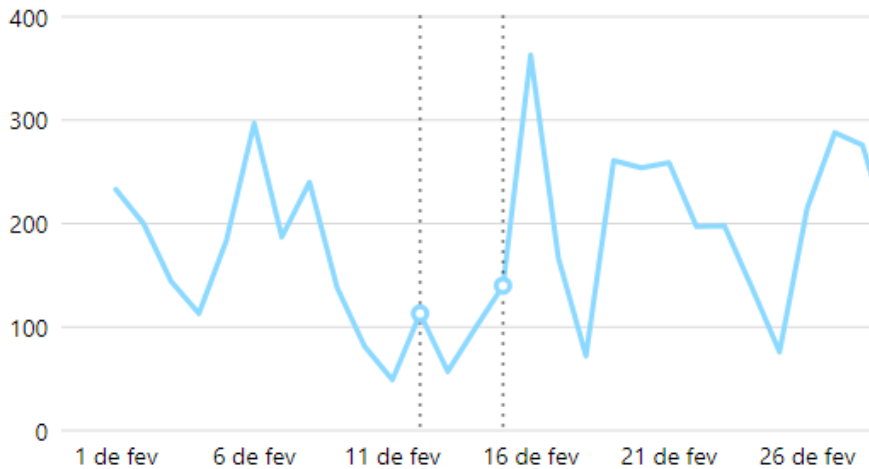

Visão geral

Alcance ⓘ 3.638 Mais alto do que o normal	Impressões ⓘ 3.638 Mais alto do que o normal	Interações ⓘ 99 Mais alto do que o normal	Cliques no link ⓘ 3 Normal
--	---	--	---

Alcance

Interações

Reações ⓘ 85 Mais alto do que o normal	Comentários ⓘ 7 Mais alto do que o normal	Compartilhamentos ⓘ 7 Mais alto do que o normal	Salvamentos ⓘ 0 Normal
---	--	--	-------------------------------------

Novos seguidores - Facebook

Visitas

Visitas ao Facebook ⓘ

5,2 mil ↓ 39,1%

Seguidores

Seguidores no Facebook ⓘ

74 ↓ 29,5%

Facebook	Nov	Dez	Jan	Fev
Posts	34	45	54	41
Alcance orgânico	26.361	19.308	28.543	22.700
Visitas à página	5.375	4.816	8.582	5.200
Curtidas na página	54.525	54.567	54.553	54.600
Novas Curtidas	43	33	52	74