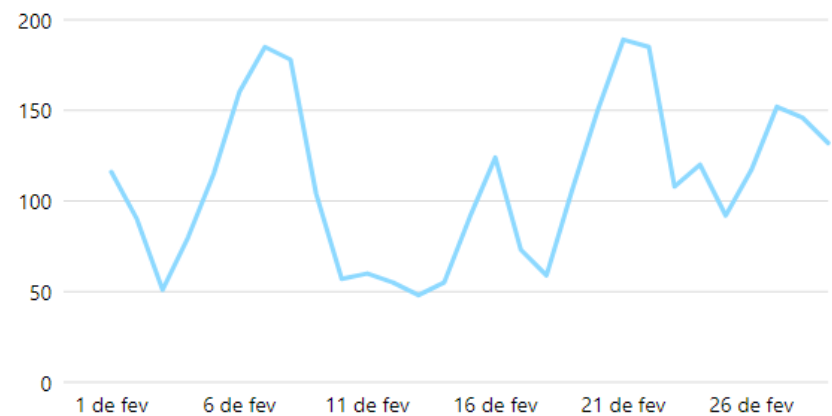

Compartilhamentos ⓘ

196

Mais alto do que o normal

Salvamentos ⓘ

78

Mais alto do que o normal

Público

Faixa etária e gênero ⓘ

Novos seguidores - Instagram

Visitas ao perfil do Instagram ⓘ

26,1 mil ↓ 14,7%

Seguidos no Instagram ⓘ

3,2 mil ↓ 0,9%

Instagram	Nov	Dez	Jan	Fev
Posts	36	53	52	46
Alcance orgânico	36.468	39.213	43.436	44.200
Visitas à página	19.799	19.227	30.551	26.100
Seguidores	52.345	54.388	55.741	57.267
Novos seguidores	1.946	2.079	3.226	3.200

LinkedIn

Dados demográficos dos visitantes ⓘ

Localidade ▾

Rio de Janeiro e Região, Brasil · 1.252 (55,6%)

Volta Redonda, Brasil · 190 (8,4%)

São Paulo e Região, Brasil · 97 (4,3%)

Barra do Piraí, Brasil · 37 (1,6%)