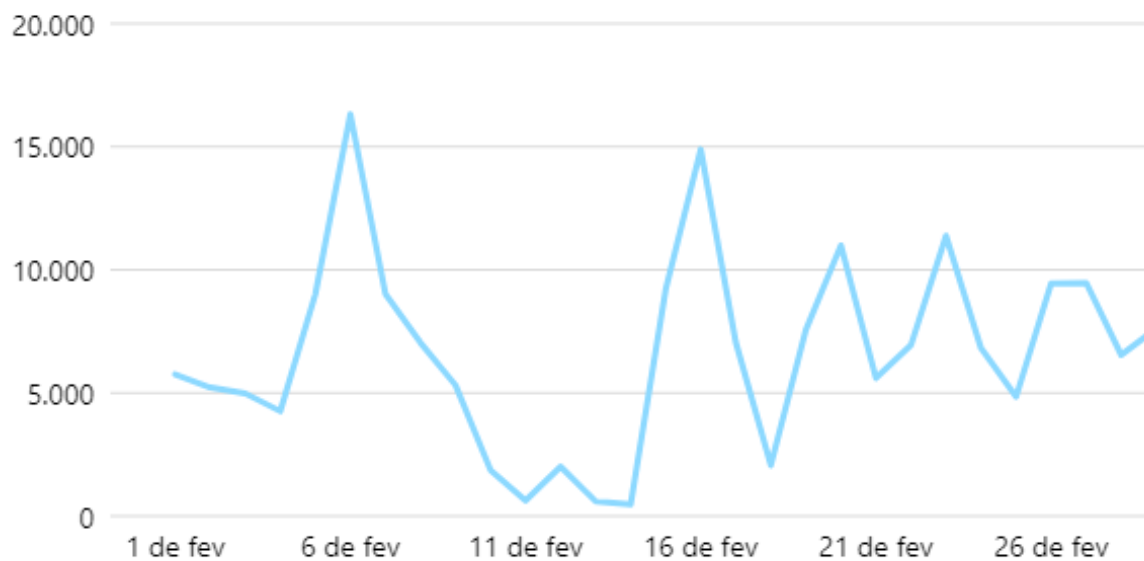

INSTITUTO FEDERAL
Rio de Janeiro

Instagram

Perfil do público - Instagram

Seguidores do Instagram ⓘ

57.267

Faixa etária e gênero ⓘ

Principais cidades

Alcance do Instagram ⓘ

44,2 mil ↑ 1,7%

Publicações com maior Alcance - Instagram

Título	Data da publicação	Alcance	Curtidas e reações	Comentários
 Atenção, estudantes! O IFRJ é um dos primeiros In... ifjr.official	Turbinar	Sexta, 16 de feverei... 21,3 mil Alcance	1,3 mil Curtidas	31 Comentários
 Programa de Auxílio Permanência do IFRJ 2024 Est... ifjr.official	Turbinar	Terça, 6 de fevereir... 19,6 mil Alcance	750 Curtidas	26 Comentários
 Programa de Auxílio Permanência do IFRJ 2024 Est... ifjr.official	Turbinar	Quinta, 15 de fever... 13,4 mil Alcance	767 Curtidas	41 Comentários
 No final de março deste ano, os alunos do ensino ... ifjr.official	Turbinar	Terça, 27 de fevereir... 12,5 mil Alcance	446 Curtidas	13 Comentários
 Programa de Auxílio Permanência do IFRJ 2024 Est... ifjr.official	Turbinar	Terça, 20 de fevereir... 11,7 mil Alcance	407 Curtidas	6 Comentários
 Programa de Auxílio Permanência do IFRJ 2024 Últ... ifjr.official	Turbinar	Sexta, 23 de feverei... 10,1 mil Alcance	384 Curtidas	22 Comentários
 Lula anuncia construção de três... ifjr.official	Turbinamento indisponível	Sexta, 23 de feverei... 9,7 mil Alcance	586 Curtidas	32 Comentários
 O ano começou com boas notí... ifjr.official	Turbinamento indisponível	Quarta, 7 de feverei... 9,4 mil Alcance	367 Curtidas	12 Comentários