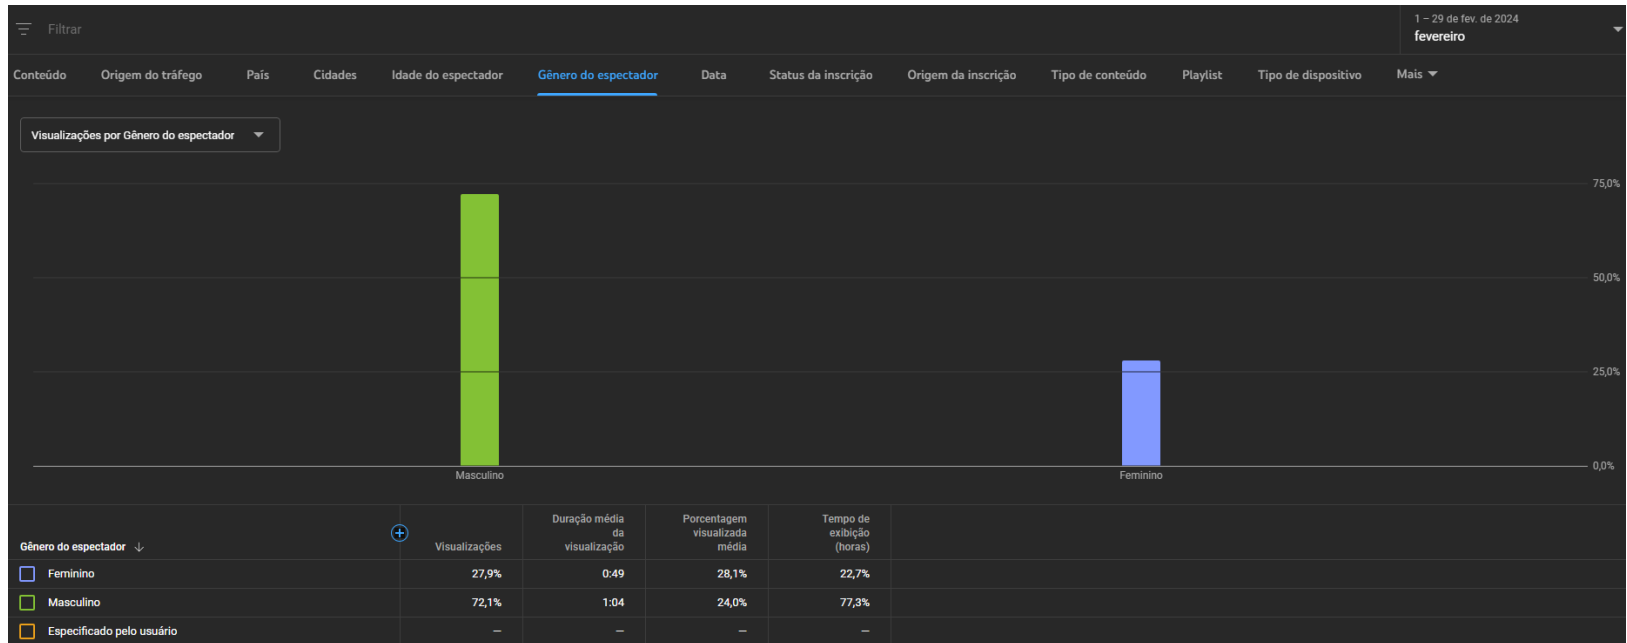

YouTube

Perfil do público - Youtube

Vídeos mais assistidos - Fevereiro

Filtrar 1 - 29 de fev. de 2024
fevereiro

Conteúdo	Origem do tráfego	País	Cidades	Idade do espectador	Gênero do espectador	Data	Status da inscrição	Origem da inscrição	Tipo de conteúdo	Playlist	Tipo de dispositivo	Mais
				<input type="checkbox"/> +	Visualizações ↓	Tempo de exibição (horas)	Inscritos	Impressões	Taxa de cliques de impressões			
<input type="checkbox"/> Total				1.844	36,9	38	20.051	3,7%				
<input type="checkbox"/> Comunidade acadêmica do IFRJ tem acesso a mais d...				210 11,4%	1,9 5,0%	3 7,9%	464	1,1%				
<input type="checkbox"/> Pós-graduação 2024! IFRJ abre vagas em especializaç...				177 9,6%	2,2 6,0%	7 18,4%	2.681	4,5%				
<input type="checkbox"/> Você sabe o que é a curricularização da Extensão?				105 5,7%	3,1 8,3%	0 0,0%	289	12,5%				
<input type="checkbox"/> Conheça o IFRJ				97 5,3%	1,6 4,3%	2 5,3%	551	5,4%				
<input type="checkbox"/> Lula anuncia construção de três campi do IFRJ				85 4,6%	2,1 5,7%	0 0,0%	684	2,6%				
<input type="checkbox"/> Clínica Escola do IFRJ completa 10 anos				76 4,1%	3,6 9,8%	1 2,6%	359	1,1%				
<input type="checkbox"/> IFRJ terá novo campus no Complexo do Alemão				75 4,1%	2,7 7,3%	2 5,3%	169	10,1%				
<input type="checkbox"/> Projeto de Engenharia do Campus Belford Roxo - IFRJ				53 2,9%	0,9 2,5%	0 0,0%	40	20,0%				
<input type="checkbox"/> Conheça mais sobre os Institutos Federais				51 2,8%	0,6 1,5%	1 2,6%	558	3,1%				
<input type="checkbox"/> Saiba como acessar as informações sobre processos ...				48 2,6%	0,6 1,6%	0 0,0%	359	10,9%				
<input type="checkbox"/> IFRJ abre mais de 1.600 vagas em cursos técnicos int...				43 2,3%	0,3 0,7%	0 0,0%	837	3,1%				
<input type="checkbox"/> Saiba como votar nas eleições do Conselho Superi...				42 2,3%	0,4 1,0%	0 0,0%	462	8,9%				
<input type="checkbox"/> Estude no IFRJ, o Instituto Federal do Rio de Janeiro				37 2,0%	0,8 2,2%	0 0,0%	579	5,0%				