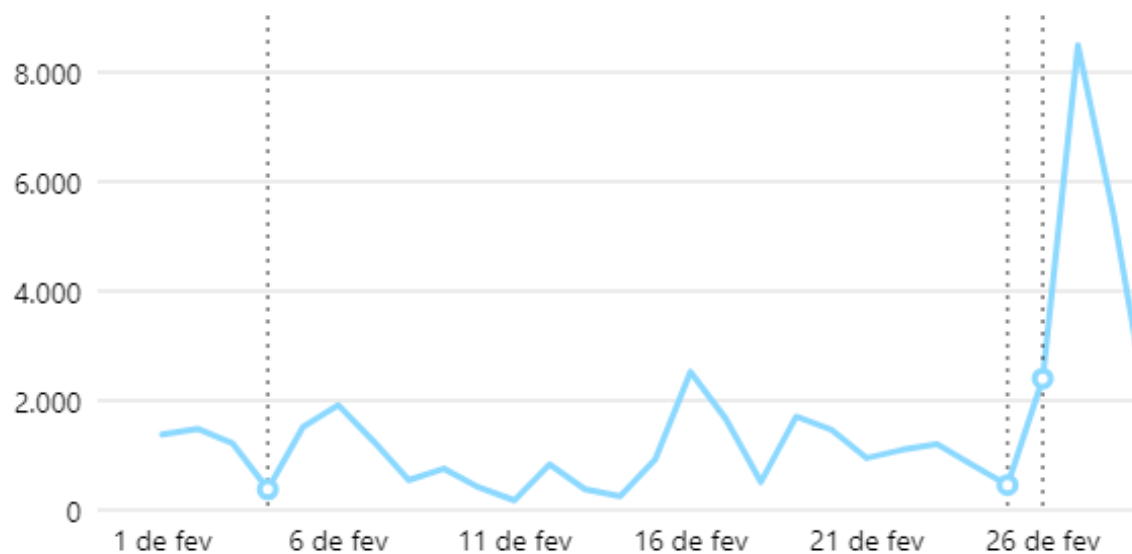

FACEBOOK

Perfil do público - Facebook

Seguidores no Facebook ⓘ

54.600

Faixa etária e gênero ⓘ

Principais cidades

Alcance

Alcance no Facebook ⓘ

22,7 mil ↓ 20,5%

Publicações com maior alcance - Facebook

Título	Data da publicação	Alcance	Curtidas e reações	Comentários	
 <p>Oportunidade!!! 100 (cem) vagas para um dos cursos... Instituto Federal do Rio de Janeiro - IFRJ</p>	Turbinar	Terça, 27 de fev...	15,6 mil Alcance	114 Reações	14 Comentários
 <p>Uma equipe de alunos do Campus Paracambi, aco... Instituto Federal do Rio de Janeiro - IFRJ</p>	Turbinar	Segunda, 26 de fev...	3,6 mil Alcance	85 Reações	7 Comentários
 <p>Graduação IFRJ 2024 – Sisu Consulte as vagas disp... Instituto Federal do Rio de Janeiro - IFRJ</p>	Turbinar	Sexta, 16 de feverei...	2,4 mil Alcance	16 Reações	2 Comentários
 <p>Processo Seletivo - Graduação 2024 Está disponível... Instituto Federal do Rio de Janeiro - IFRJ</p>	Turbinar	Sexta, 2 de feverei...	1,9 mil Alcance	9 Reações	0 Comentários
 <p>Programa de Auxílio Permanência do IFRJ 2024 Est... Instituto Federal do Rio de Janeiro - IFRJ</p>	Turbinar	Quinta, 15 de fever...	1,8 mil Alcance	11 Reações	0 Comentários
 <p>Processo Seletivo - Graduação 2024 Matrícula - Ch... Instituto Federal do Rio de Janeiro - IFRJ</p>	Turbinar	Segunda, 5 de fever...	1,5 mil Alcance	17 Reações	2 Comentários
 <p>Processo Seletivo EJA 2024.1 – Campus Pinheiral Es... Instituto Federal do Rio de Janeiro - IFRJ</p>	Turbinar	Quinta, 1 de feverei...	1,5 mil Alcance	9 Reações	0 Comentários
 <p>Atenção, estudantes! O IFRJ é um dos primeiros In... Instituto Federal do Rio de Janeiro - IFRJ</p>	Turbinar	Sexta, 16 de feverei...	1,2 mil Alcance	11 Reações	4 Comentários