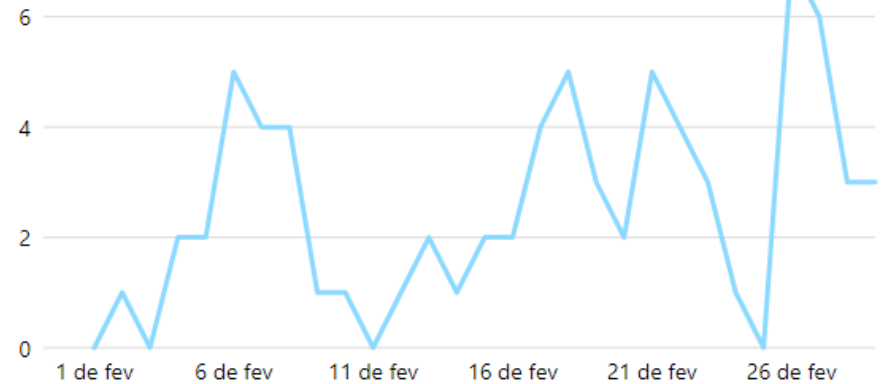

Visão geral

Alcance ⓘ 3.638 Mais alto do que o normal	Impressões ⓘ 3.638 Mais alto do que o normal	Interações ⓘ 99 Mais alto do que o normal	Cliques no link ⓘ 3 Normal
--	---	--	---

Alcance

Interações

Reações ⓘ 85 Mais alto do que o normal	Comentários ⓘ 7 Mais alto do que o normal	Compartilhamentos ⓘ 7 Mais alto do que o normal	Salvamentos ⓘ 0 Normal
---	--	--	-------------------------------------

Novos seguidores - Facebook

Visitas

Visitas ao Facebook ⓘ

5,2 mil ↓ 39,1%

Seguidores

Seguidores no Facebook ⓘ

74 ↓ 29,5%

Facebook	Nov	Dez	Jan	Fev
Posts	34	45	54	41
Alcance orgânico	26.361	19.308	28.543	22.700
Visitas à página	5.375	4.816	8.582	5.200
Curtidas na página	54.525	54.567	54.553	54.600
Novas Curtidas	43	33	52	74

INSTITUTO FEDERAL
Rio de Janeiro

Instagram

Perfil do público - Instagram

Seguidores do Instagram ⓘ

57.267

Faixa etária e gênero ⓘ

Principais cidades

Alcance do Instagram ⓘ