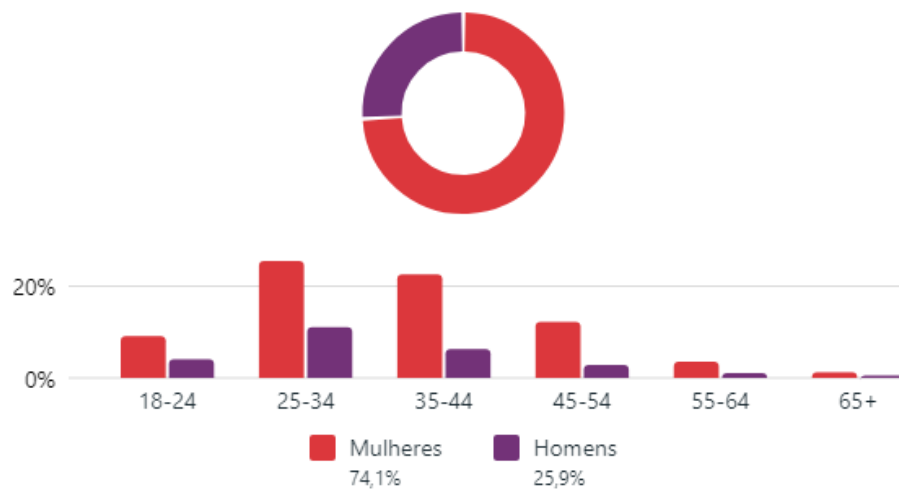

RELATÓRIO DAS REDES SOCIAIS DO IFRJ – Fevereiro de 2024

O que foi feito esse mês?

46 POSTS NO
FEED DO
INSTAGRAM

41 PUBLICAÇÕES
NO FACEBOOK

15 PUBLICAÇÕES
NO LINKEDIN

3 VÍDEOS
PUBLICADO NO
YOUTUBE

INSTITUTO FEDERAL
Rio de Janeiro

FACEBOOK

Perfil do público - Facebook

Seguidores no Facebook ⓘ

54.600

Faixa etária e gênero ⓘ

Principais cidades

Alcance

Alcance no Facebook ⓘ