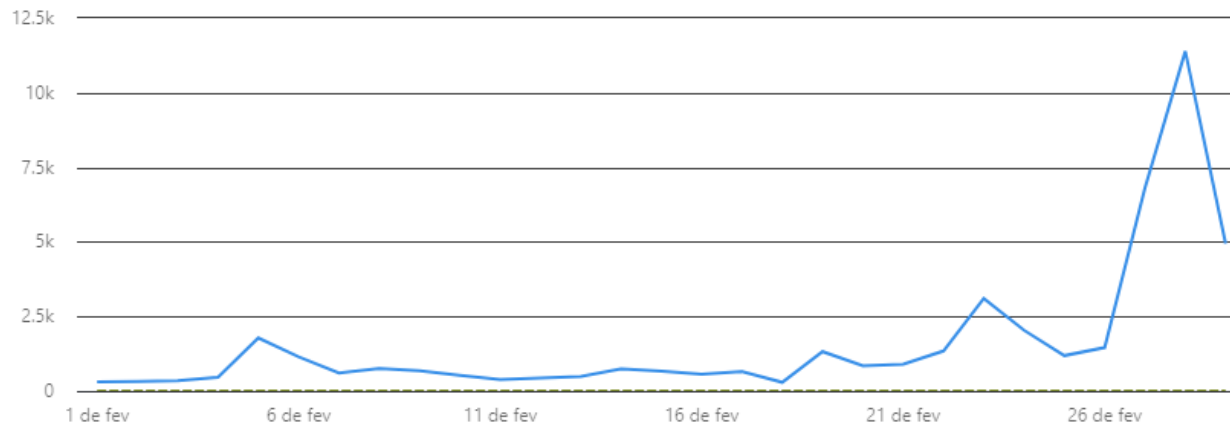

Novos seguidores: 964

Destaques

Dados para 01/02/2024 - 29/02/2024

687
Reações
▼28,5%

10
Comentários
▼33,3%

10
Compartilhamentos
▼44,4%

Métricas

Impressões ▾