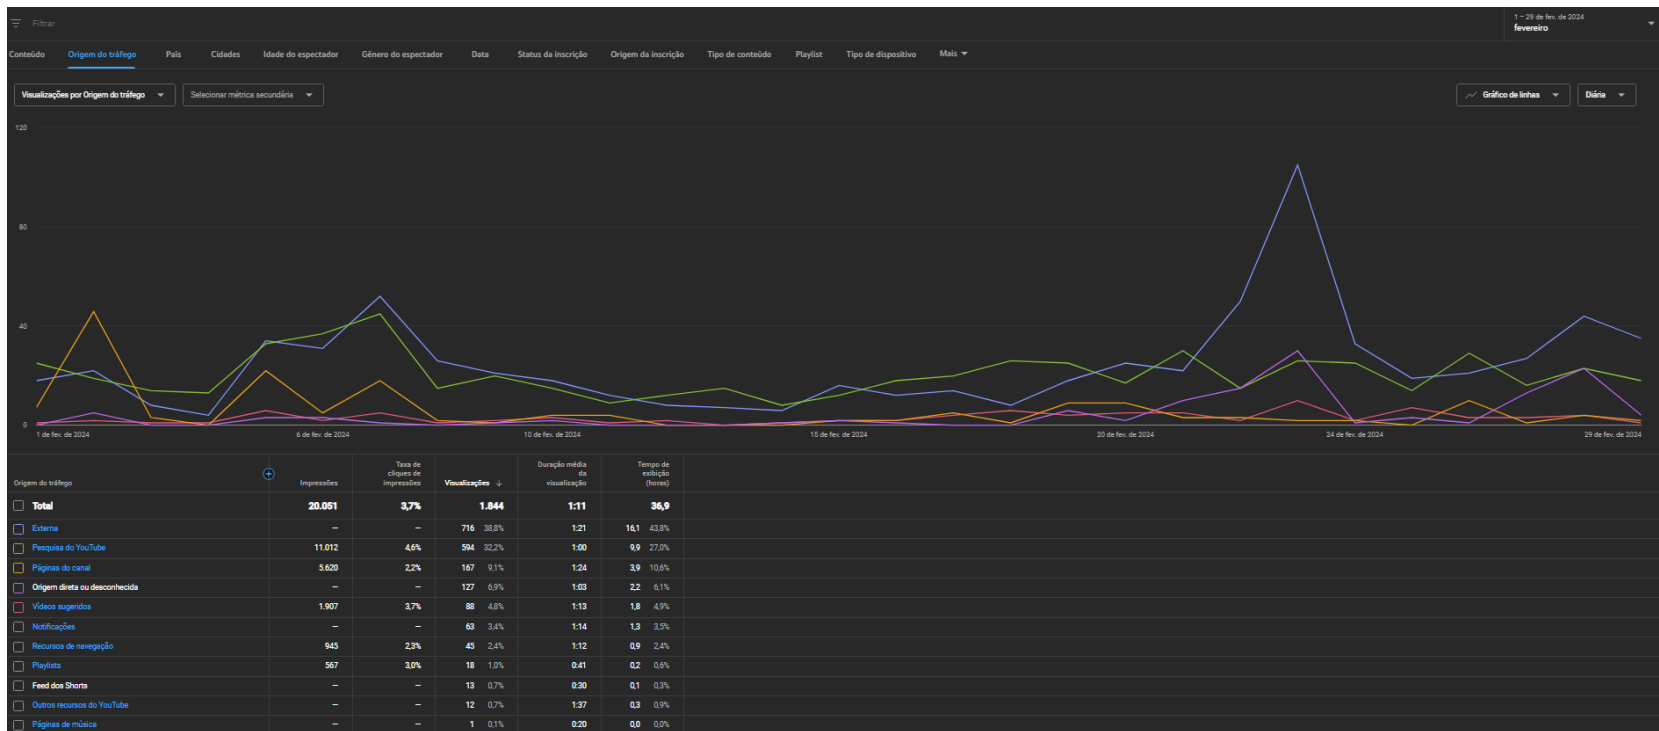

Youtube	Nov	Dez	Jan	Fev
Vídeos	01	04	0	3
Visualizações	1.730	1.963	1.634	1.844
Inscritos	7.138	7.147	7.171	7.209
Novos assinantes	54	32	16	38