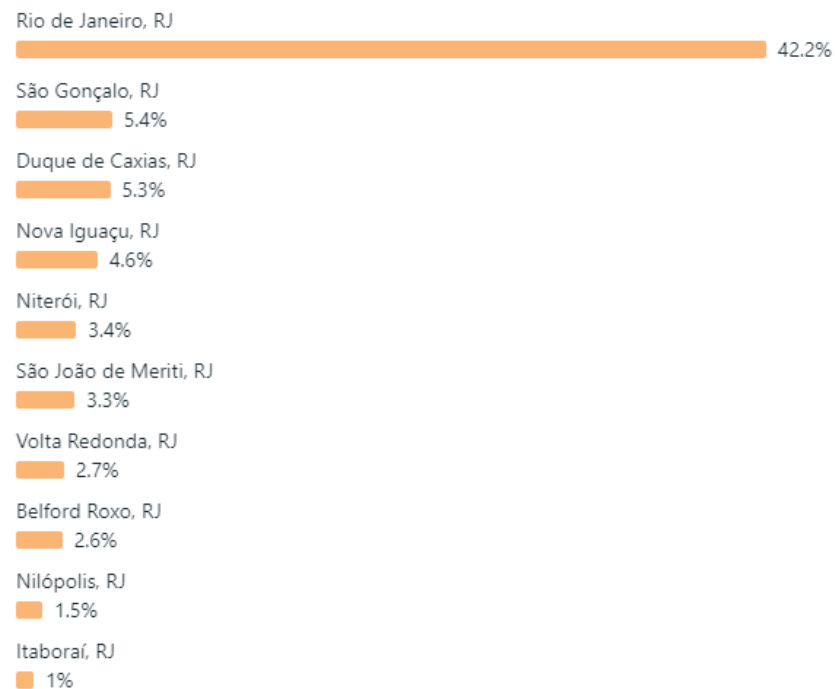

FACEBOOK

Perfil do público - Facebook

Seguidores no Facebook ⓘ

54.600

Faixa etária e gênero ⓘ

Principais cidades

Alcance

Alcance no Facebook ⓘ

22,7 mil ↓ 20,5%

Publicações com maior alcance - Facebook

Título	Data da publicação	Alcance	Curtidas e reações	Comentários	
 <p>Oportunidade!!! 100 (cem) vagas para um dos cursos... Instituto Federal do Rio de Janeiro - IFRJ</p>	Turbinar	Terça, 27 de fev...	15,6 mil Alcance	114 Reações	14 Comentários
 <p>Uma equipe de alunos do Campus Paracambi, aco... Instituto Federal do Rio de Janeiro - IFRJ</p>	Turbinar	Segunda, 26 de fev...	3,6 mil Alcance	85 Reações	7 Comentários
 <p>Graduação IFRJ 2024 – Sisu Consulte as vagas disp... Instituto Federal do Rio de Janeiro - IFRJ</p>	Turbinar	Sexta, 16 de feverei...	2,4 mil Alcance	16 Reações	2 Comentários
 <p>Processo Seletivo - Graduação 2024 Está disponível... Instituto Federal do Rio de Janeiro - IFRJ</p>	Turbinar	Sexta, 2 de feverei...	1,9 mil Alcance	9 Reações	0 Comentários
 <p>Programa de Auxílio Permanência do IFRJ 2024 Est... Instituto Federal do Rio de Janeiro - IFRJ</p>	Turbinar	Quinta, 15 de fever...	1,8 mil Alcance	11 Reações	0 Comentários
 <p>Processo Seletivo - Graduação 2024 Matrícula - Ch... Instituto Federal do Rio de Janeiro - IFRJ</p>	Turbinar	Segunda, 5 de fever...	1,5 mil Alcance	17 Reações	2 Comentários
 <p>Processo Seletivo EJA 2024.1 – Campus Pinheiral Es... Instituto Federal do Rio de Janeiro - IFRJ</p>	Turbinar	Quinta, 1 de feverei...	1,5 mil Alcance	9 Reações	0 Comentários
 <p>Atenção, estudantes! O IFRJ é um dos primeiros In... Instituto Federal do Rio de Janeiro - IFRJ</p>	Turbinar	Sexta, 16 de feverei...	1,2 mil Alcance	11 Reações	4 Comentários