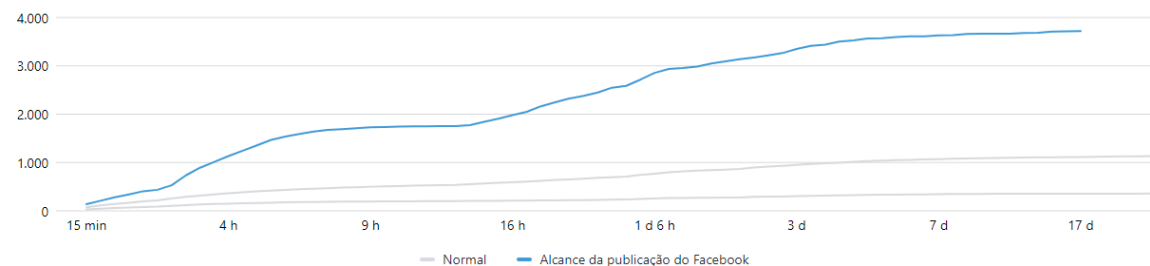

Mais alto do que o normal

Comentários

14

Mais alto do que o normal

Compartilhamentos

80

Mais alto do que o normal

Salvamentos

15

Mais alto do que o normal

2º Melhor desempenho - Facebook

Instituto Federal do Rio de Janeiro - IFRJ
Publicado por Ana Ludmila · 26 de fevereiro às 16:50

Uma equipe de alunos do Campus Paracambi, acompanhada de servidores do instituto, foi para a Tailândia participar da International Talent Mathematics Contest (ITMC), que acontece de 24 a 28/02/2024, na University of Thai Chamber of Commerce, em Bangkok.

Visão geral

Alcance ⓘ 3.638 Mais alto do que o normal	Impressões ⓘ 3.638 Mais alto do que o normal	Interações ⓘ 99 Mais alto do que o normal	Cliques no link ⓘ 3 Normal
--	---	--	---

Alcance

Interações

Reações ⓘ 85 Mais alto do que o normal	Comentários ⓘ 7 Mais alto do que o normal	Compartilhamentos ⓘ 7 Mais alto do que o normal	Salvamentos ⓘ 0 Normal
---	--	--	-------------------------------------