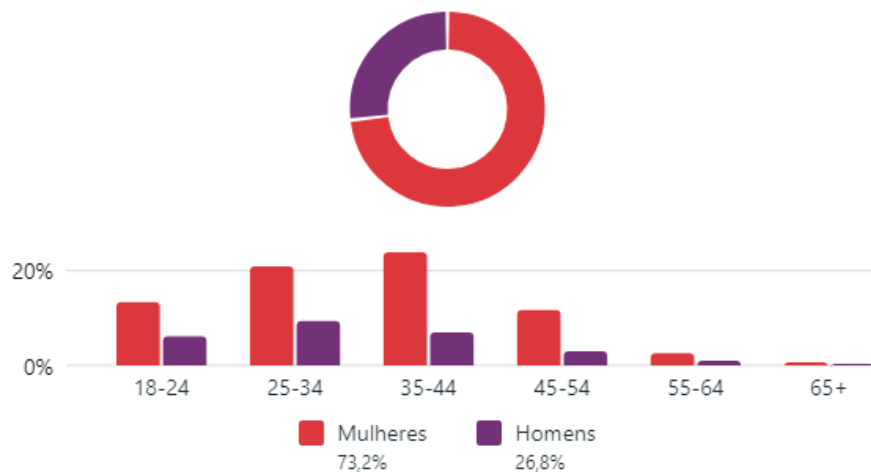

Novos seguidores - Facebook

Visitas

Visitas ao Facebook ⓘ

5,2 mil ↓ 39,1%

Seguidores

Seguidores no Facebook ⓘ

74 ↓ 29,5%

Facebook	Nov	Dez	Jan	Fev
Posts	34	45	54	41
Alcance orgânico	26.361	19.308	28.543	22.700
Visitas à página	5.375	4.816	8.582	5.200
Curtidas na página	54.525	54.567	54.553	54.600
Novas Curtidas	43	33	52	74

INSTITUTO FEDERAL
Rio de Janeiro

Instagram

Perfil do público - Instagram

Seguidores do Instagram ⓘ

57.267

Faixa etária e gênero ⓘ

Principais cidades

Alcance do Instagram ⓘ

44,2 mil ↑ 1,7%

Publicações com maior Alcance - Instagram

Título	Data da publicação	Alcance	Curtidas e reações	Comentários
 Atenção, estudantes! O IFRJ é um dos primeiros In... ifjr.official	Turbinar	Sexta, 16 de feverei... 21,3 mil Alcance	1,3 mil Curtidas	31 Comentários
 Programa de Auxílio Permanência do IFRJ 2024 Est... ifjr.official	Turbinar	Terça, 6 de fevereir... 19,6 mil Alcance	750 Curtidas	26 Comentários
 Programa de Auxílio Permanência do IFRJ 2024 Est... ifjr.official	Turbinar	Quinta, 15 de fever... 13,4 mil Alcance	767 Curtidas	41 Comentários
 No final de março deste ano, os alunos do ensino ... ifjr.official	Turbinar	Terça, 27 de fevereir... 12,5 mil Alcance	446 Curtidas	13 Comentários
 Programa de Auxílio Permanência do IFRJ 2024 Est... ifjr.official	Turbinar	Terça, 20 de fevereir... 11,7 mil Alcance	407 Curtidas	6 Comentários
 Programa de Auxílio Permanência do IFRJ 2024 Últ... ifjr.official	Turbinar	Sexta, 23 de feverei... 10,1 mil Alcance	384 Curtidas	22 Comentários
 Lula anuncia construção de três... ifjr.official	Turbinamento indisponível	Sexta, 23 de feverei... 9,7 mil Alcance	586 Curtidas	32 Comentários
 O ano começou com boas notí... ifjr.official	Turbinamento indisponível	Quarta, 7 de feverei... 9,4 mil Alcance	367 Curtidas	12 Comentários