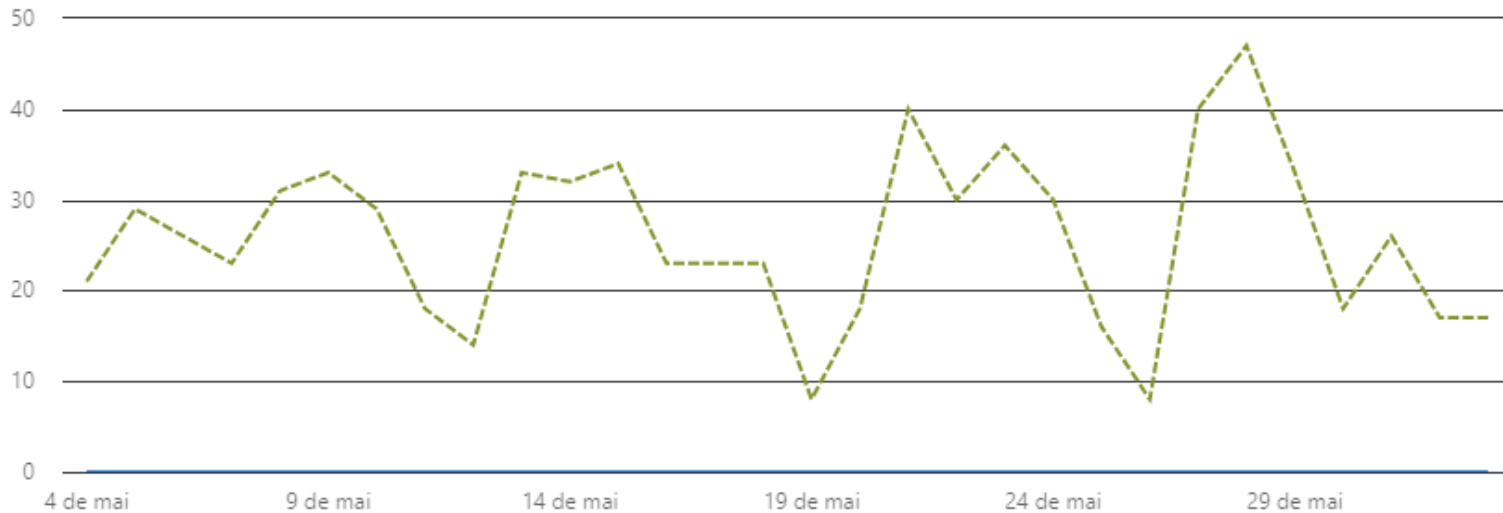

Brasília e Região, Brasil · 307 (menos de 1%)

Dados demográficos dos visitantes

Localidade ▾

Rio de Janeiro e Região, Brasil · 979 (61,3%)

São Paulo e Região, Brasil · 84 (5,3%)

Volta Redonda, Brasil · 58 (3,6%)

Teresópolis, Brasil · 27 (1,7%)

Barra Mansa, Brasil · 23 (1,4%)

Paracambi, Brasil · 19 (1,2%)

Juiz de Fora, Brasil · 19 (1,2%)

Brasília e Região, Brasil · 15 (menos de 1%)

Paty do Alferes, Brasil · 14 (menos de 1%)

Campinas e Região, Brasil · 13 (menos de 1%)

Métricas de seguidores

Número de seguidores: 38.197

Novos seguidores: 776

Destaques

Dados para 04/05/2024 - 02/06/2024

953

Reações