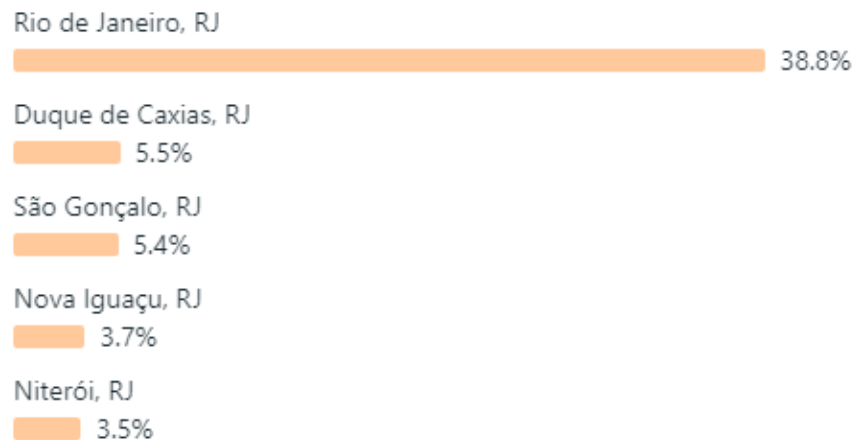

74 ↑ 29,8%

Facebook	Fev	Mar	Abr	Mai
Posts	41	51	35	34
Alcance orgânico	22.700	32.900	36.500	21.100
Visitas à página	5.200	6.600	4.400	4.600
Curtidas na página	54.600	54.638	55.000	55.000
Novas Curtidas	74	153	55	74

INSTITUTO FEDERAL
Rio de Janeiro

Instagram

Perfil do público - Instagram

Seguidores do Instagram ⓘ

60.099

Faixa etária e gênero ⓘ

Principais cidades

Alcance do Instagram ⓘ

80,2 mil ↑ 53,6%

Publicações com maior Alcance - Instagram

Título	Data da publicação	Alcance	Curtidas e reações
 <p>De Norte a Sul do país, a Re... ifjr.official</p> <p>Turbinamento indisponível</p>	Sábado, 4 de maio ...	36 mil Alcance	1,7 mil Curtidas
 <p>Nota de solidariedade ao IFPA O Instituto Federal ... ifjr.official</p> <p>Turbinar</p>	Segunda, 27 de mai...	28,8 mil Alcance	2,6 mil Curtidas
 <p>Estão abertas as inscrições para o processo seletiv... ifjr.official</p> <p>Turbinar</p>	Quarta, 1 de maio 1...	17,4 mil Alcance	485 Curtidas
 <p>Transferência Externa e Portadores de Diploma ... ifjr.official</p> <p>Turbinar</p>	Segunda, 6 de maio...	13 mil Alcance	332 Curtidas
 <p>Estão abertas as inscrições do edital de seleção par... ifjr.official</p> <p>Turbinar</p>	Quarta, 22 de maio ...	12,9 mil Alcance	549 Curtidas
 <p>Estão abertas as inscrições para o processo seletiv... ifjr.official</p> <p>Turbinar</p>	Quarta, 8 de maio 1...	10,1 mil Alcance	239 Curtidas
 <p>Transferência Externa e Portadores de Diploma de ... ifjr.official</p> <p>Turbinar</p>	Segunda, 27 de mai...	9 mil Alcance	186 Curtidas