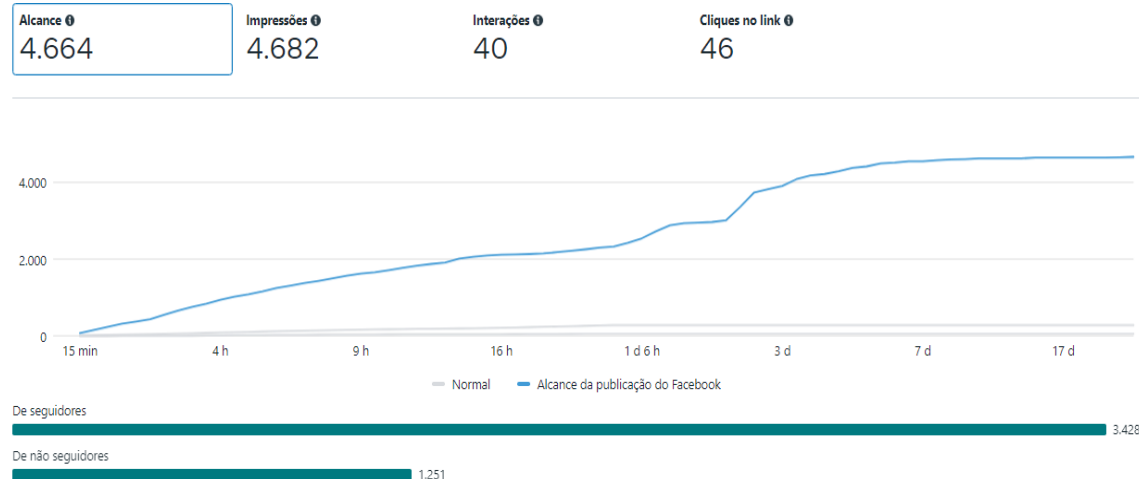

2º Melhor desempenho - Facebook

Instituto Federal do Rio de Janeiro - IFRJ
Publicado por Juliana Santos · 6 de maio às 10:26

Transferência Externa e Portadores de Diploma de Graduação

Estão abertas as inscrições para transferência externa para estudante regularmente matriculado em curso de graduação e para portadores de diploma de graduação conferido por curso autorizado.

Inscrições de 6 a 31 de maio.

Veja todas as informações no edital:
<https://portal.ifrj.edu.br/.../transferencia-externa-e...>

#SouMaisIFRJ #ProcessoSeletivoIFRJ #graduação #transferenciaexterna

---

Processo Seletivo IFRJ 2024.2

TRANSFERÊNCIA EXTERNA E PORTADORES DE DIPLOMA

Público-alvo

- Estudante regularmente matriculado em curso de graduação; ou
- Portador de diploma conferido por curso autorizado ou reconhecido de Instituição de Educação Superior.

INSCRIÇÕES:
de 6 a 31 de maio

Para mais informações:
portal.ifrj.edu.br