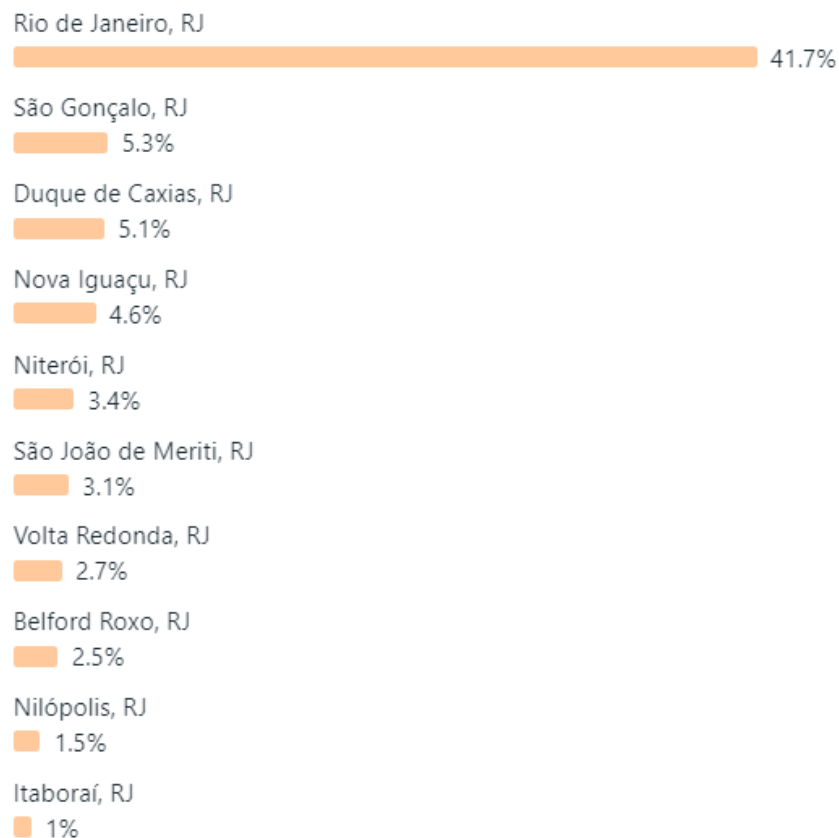

INSTITUTO FEDERAL
Rio de Janeiro

FACEBOOK

Perfil do público - Facebook

Seguidores no Facebook ⓘ

54.641

Faixa etária e gênero ⓘ

Principais cidades

Alcance

Alcance no Facebook ⓘ

21,1 mil ↓ 42,3%

Publicações com maior alcance - Facebook

Título	Data da publicação	Alcance	Curtidas e reações
 <p>Estão abertas as inscrições para o processo seletiv... Instituto Federal do Rio de Janeiro - IFRJ</p> <p>Turbinar</p>	Quarta, 1 de maio 1...	8 mil Alcance	53 Reações
 <p>Transferência Externa e Portadores de Diploma ... Instituto Federal do Rio de Janeiro - IFRJ</p> <p>Turbinar</p>	Segunda, 6 de maio...	4,7 mil Alcance	26 Reações
 <p>Estão abertas as inscrições para o processo seletiv... Instituto Federal do Rio de Janeiro - IFRJ</p> <p>Turbinar</p>	Quarta, 8 de maio 1...	4,4 mil Alcance	18 Reações
 <p>Estão abertas as inscrições para o processo seletiv... Instituto Federal do Rio de Janeiro - IFRJ</p> <p>Turbinar</p>	Segunda, 13 de mai...	4,3 mil Alcance	7 Reações
 <p>OPORTUNIDADE PARA VAGA DE BOLSISTAS 📢... Instituto Federal do Rio de Janeiro - IFRJ</p> <p>Turbinar</p>	Sexta, 24 de maio 1...	2,1 mil Alcance	9 Reações
 <p>Nota de solidariedade ao IFPA O Instituto Federal ... Instituto Federal do Rio de Janeiro - IFRJ</p> <p>Turbinar</p>	Segunda, 27 de mai...	1,9 mil Alcance	39 Reações
 <p>Professor Substituto Está disponível o resultad... Instituto Federal do Rio de Janeiro - IFRJ</p> <p>Turbinar</p>	Quarta, 15 de maio ...	1,5 mil Alcance	7 Reações

Melhor desempenho - Facebook

Instituto Federal do Rio de Janeiro - IFRJ
Publicado por Juliana Santos · 1 de maio · 🌐

Estão abertas as inscrições para o processo seletivo simplificado de professor(a) substituto(a) para os campi do IFRJ localizados nas seguintes regiões: Baixada Fluminense (Duque de Caxias, Nilópolis e Paracambi), Metropolitana (Realengo e Rio de Janeiro), Região dos Lagos (Arraial do Cabo) e Sul Fluminense (Pinheiral, Resende e Volta Redonda). São 21 vagas no total!