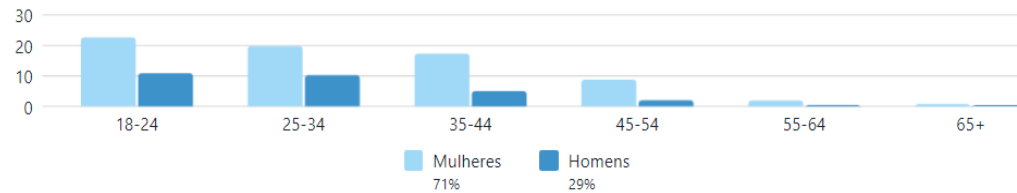

O IFRJ expressa os mais sinceros votos de pesar aos servidores e estudantes do IFPA e aos familiares e amigos das vítimas.

Alcance ⓘ
28.787

Impressões ⓘ
34.243

Interações ⓘ
2.911

Público

Faixa etária e gênero ⓘ

Novos seguidores - Instagram

Visitas ao perfil do Instagram ⓘ

15,4 mil ↓ 40%

Seguidores no Instagram ⓘ

1,8 mil ↓ 41,7%

Instagram	Fev	Mar	Abr	Mai
Posts	46	56	35	36
Alcance orgânico	44.200	55.200	51.500	80.200
Visitas à página	26.100	26.300	15.400	15.100
Seguidores	57.267	58.300	58.914	60.099
Novos seguidores	3.200	3.100	1.800	2.200