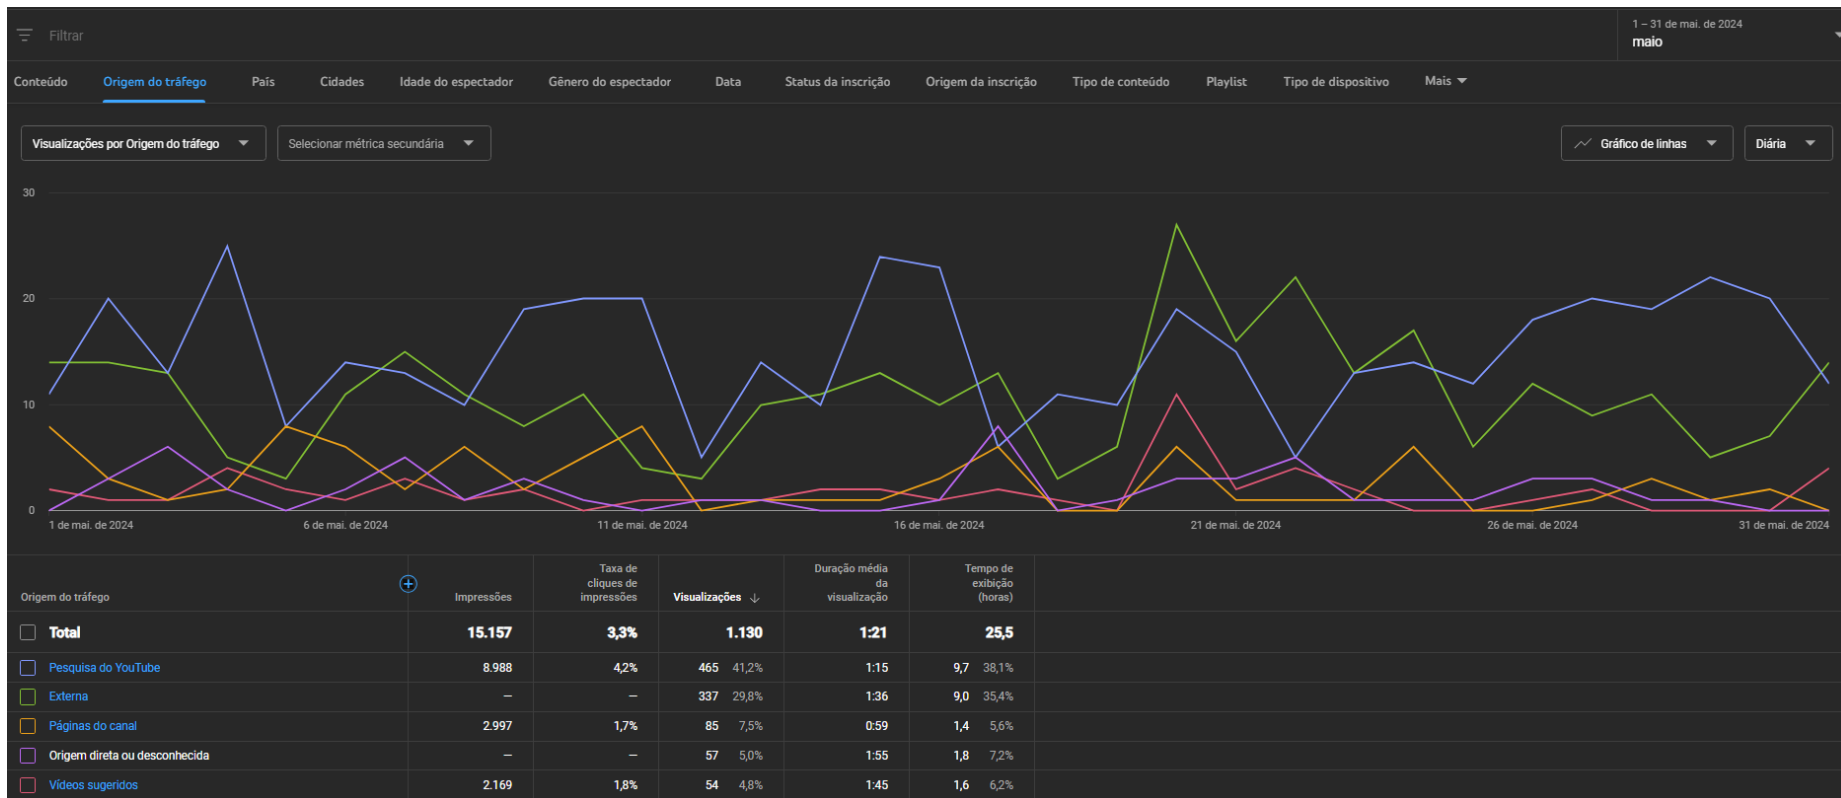

Youtube	Fev	Mar	Abr	Mai
Vídeos	3	0	1	3
Visualizações	1.844	1.646	1.200	991
Inscritos	7.209	7.254	7.280	7.300
Novos assinantes	38	40	28	53