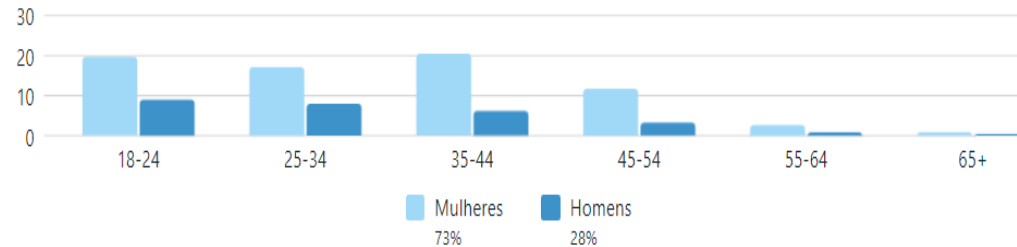

80,2 mil ↑ 53,6%

Publicações com maior Alcance - Instagram

Título	Data da publicação	Alcance	Curtidas e reações
 <p>De Norte a Sul do país, a Re... ifjr.official</p> <p>Turbinamento indisponível</p>	Sábado, 4 de maio ...	36 mil Alcance	1,7 mil Curtidas
 <p>Nota de solidariedade ao IFPA O Instituto Federal ... ifjr.official</p> <p>Turbinar</p>	Segunda, 27 de mai...	28,8 mil Alcance	2,6 mil Curtidas
 <p>Estão abertas as inscrições para o processo seletiv... ifjr.official</p> <p>Turbinar</p>	Quarta, 1 de maio 1...	17,4 mil Alcance	485 Curtidas
 <p>Transferência Externa e Portadores de Diploma ... ifjr.official</p> <p>Turbinar</p>	Segunda, 6 de maio...	13 mil Alcance	332 Curtidas
 <p>Estão abertas as inscrições do edital de seleção par... ifjr.official</p> <p>Turbinar</p>	Quarta, 22 de maio ...	12,9 mil Alcance	549 Curtidas
 <p>Estão abertas as inscrições para o processo seletiv... ifjr.official</p> <p>Turbinar</p>	Quarta, 8 de maio 1...	10,1 mil Alcance	239 Curtidas
 <p>Transferência Externa e Portadores de Diploma de ... ifjr.official</p> <p>Turbinar</p>	Segunda, 27 de mai...	9 mil Alcance	186 Curtidas

Melhor desempenho - Instagram

Instagram

ifrj.official

Alcance ⓘ

35.960

Impressões ⓘ

38.921

Interações ⓘ

2.298

Público

Faixa etária e gênero ⓘ

ifrj.official De Norte a Sul do país, a Rede Federal de Educação Profissional, Científica e Tecnológica se une em solidariedade às vítimas das chuvas no Rio Grande do Sul.