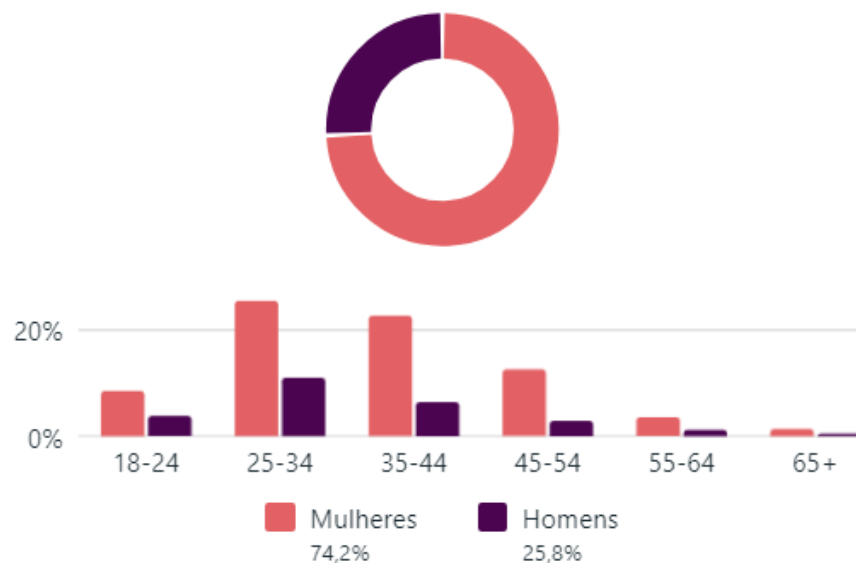

RELATÓRIO DAS REDES SOCIAIS DO IFRJ – Maio de 2024

O que foi feito esse mês?

**36 POSTS NO
FEED DO
INSTAGRAM**

**34 PUBLICAÇÕES
NO FACEBOOK**

**28 PUBLICAÇÕES
NO LINKEDIN**

**3 VÍDEOS
PUBLICADOS NO
YOUTUBE**

INSTITUTO FEDERAL
Rio de Janeiro

FACEBOOK

Perfil do público - Facebook

Seguidores no Facebook ⓘ

54.641

Faixa etária e gênero ⓘ

Principais cidades

Alcance

Alcance no Facebook ⓘ

21,1 mil ↓ 42,3%

Publicações com maior alcance - Facebook

Título	Data da publicação	Alcance	Curtidas e reações
 <p>Estão abertas as inscrições para o processo seletiv... Instituto Federal do Rio de Janeiro - IFRJ</p> <p>Turbinar</p>	Quarta, 1 de maio 1...	8 mil Alcance	53 Reações
 <p>Transferência Externa e Portadores de Diploma ... Instituto Federal do Rio de Janeiro - IFRJ</p> <p>Turbinar</p>	Segunda, 6 de maio...	4,7 mil Alcance	26 Reações
 <p>Estão abertas as inscrições para o processo seletiv... Instituto Federal do Rio de Janeiro - IFRJ</p> <p>Turbinar</p>	Quarta, 8 de maio 1...	4,4 mil Alcance	18 Reações
 <p>Estão abertas as inscrições para o processo seletiv... Instituto Federal do Rio de Janeiro - IFRJ</p> <p>Turbinar</p>	Segunda, 13 de mai...	4,3 mil Alcance	7 Reações
 <p>OPORTUNIDADE PARA VAGA DE BOLSISTAS 📢... Instituto Federal do Rio de Janeiro - IFRJ</p> <p>Turbinar</p>	Sexta, 24 de maio 1...	2,1 mil Alcance	9 Reações
 <p>Nota de solidariedade ao IFPA O Instituto Federal ... Instituto Federal do Rio de Janeiro - IFRJ</p> <p>Turbinar</p>	Segunda, 27 de mai...	1,9 mil Alcance	39 Reações
 <p>Professor Substituto Está disponível o resultad... Instituto Federal do Rio de Janeiro - IFRJ</p> <p>Turbinar</p>	Quarta, 15 de maio ...	1,5 mil Alcance	7 Reações