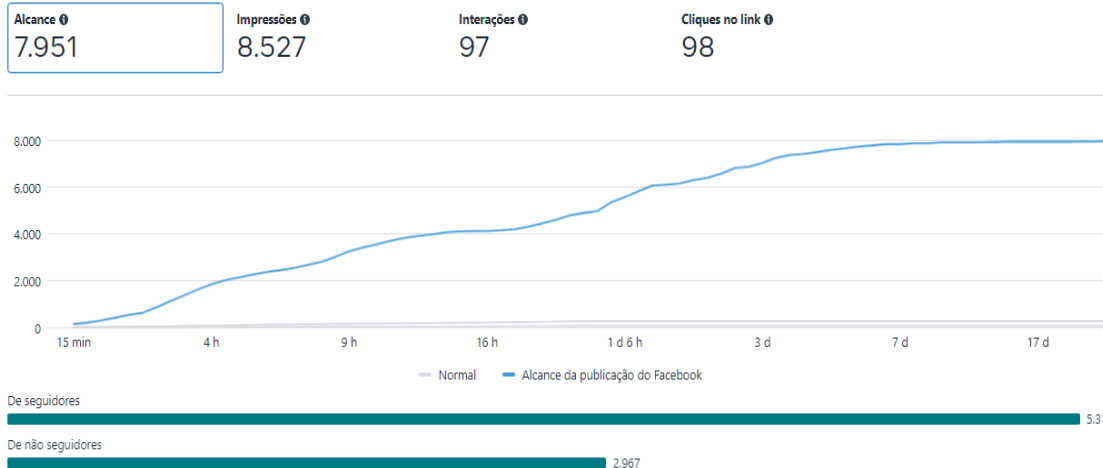

Melhor desempenho - Facebook

Instituto Federal do Rio de Janeiro - IFRJ
Publicado por Juliana Santos · 1 de maio · 🌐

Estão abertas as inscrições para o processo seletivo simplificado de professor(a) substituto(a) para os campi do IFRJ localizados nas seguintes regiões: Baixada Fluminense (Duque de Caxias, Nilópolis e Paracambi), Metropolitana (Realengo e Rio de Janeiro), Região dos Lagos (Arraial do Cabo) e Sul Fluminense (Pinheiral, Resende e Volta Redonda). São 21 vagas no total!

📄 Inscrições exclusivamente on-line: de 01 a 17 de maio de 2024
Taxa de inscrição: R$ 80,00.
Deverá ser emitida para pagamento no sistema PagTeseuro do IFRJ no site.

📄 Inscreva-se: <http://portal.ifrj.edu.br/processo-seletivo-simplificado...>
#ProfessorSubstituto #ProcessoSeletivoIFRJ #SouMaisIFRJ

PROCESSO SELETIVO SIMPLIFICADO

PROFESSOR SUBSTITUTO

Inscrições:
de 1 a 17 de maio

Vagas nos campi:

- Arraial do Cabo
- Rio de Janeiro
- Duque de Caxias
- Pinheiral
- Nilópolis
- Resende
- Paracambi
- Volta Redonda
- Realengo