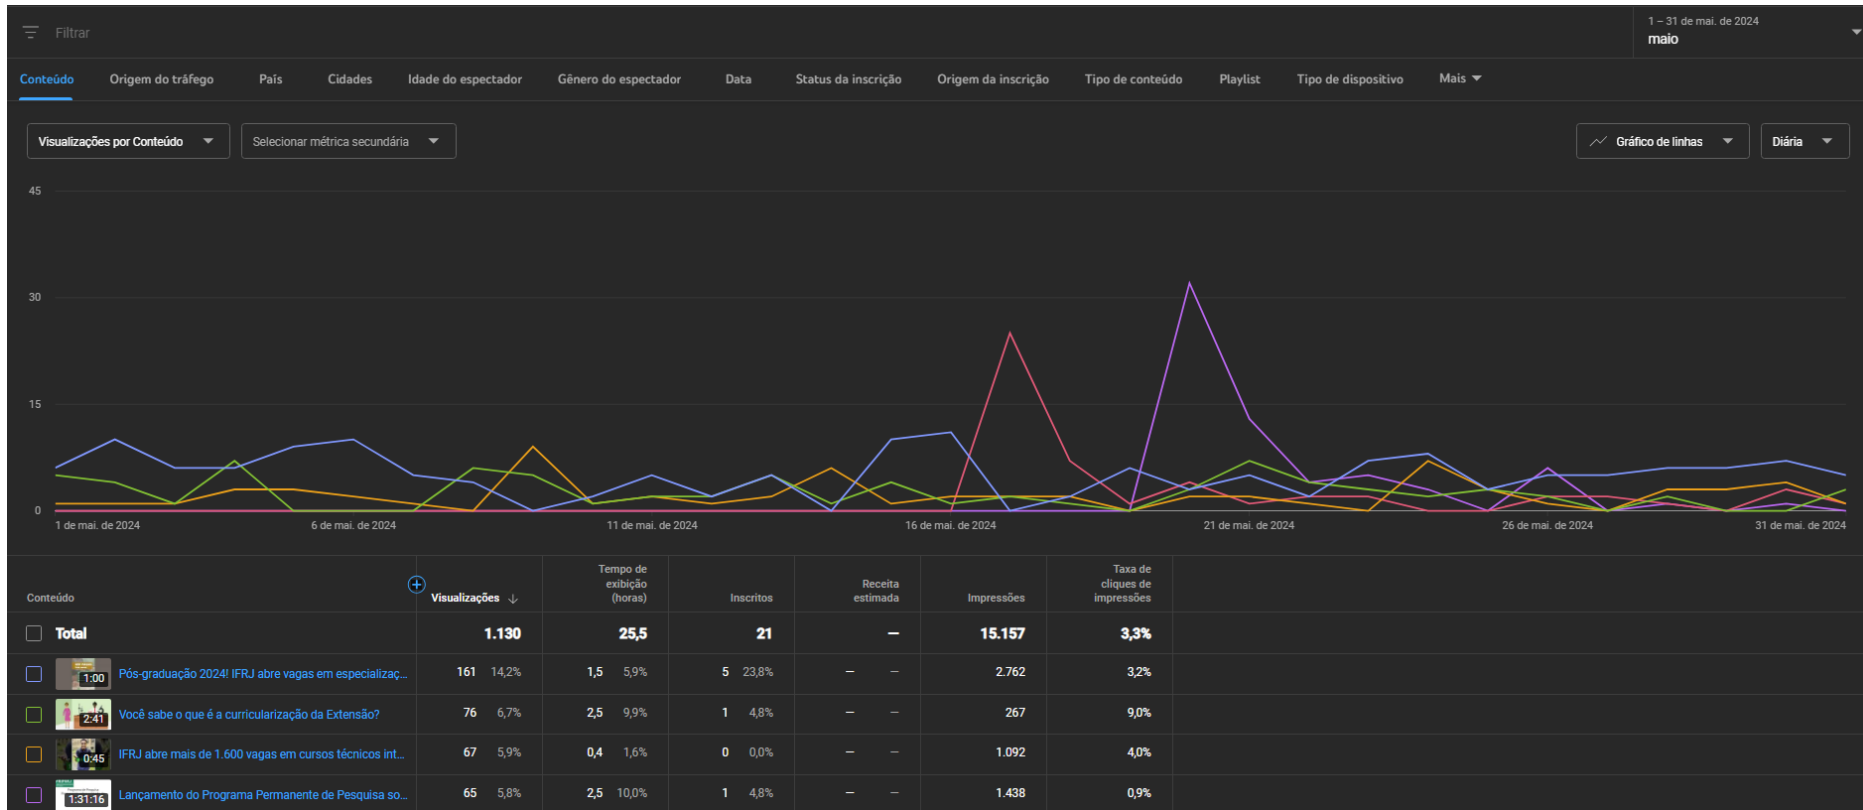

Vídeos mais assistidos - Maio