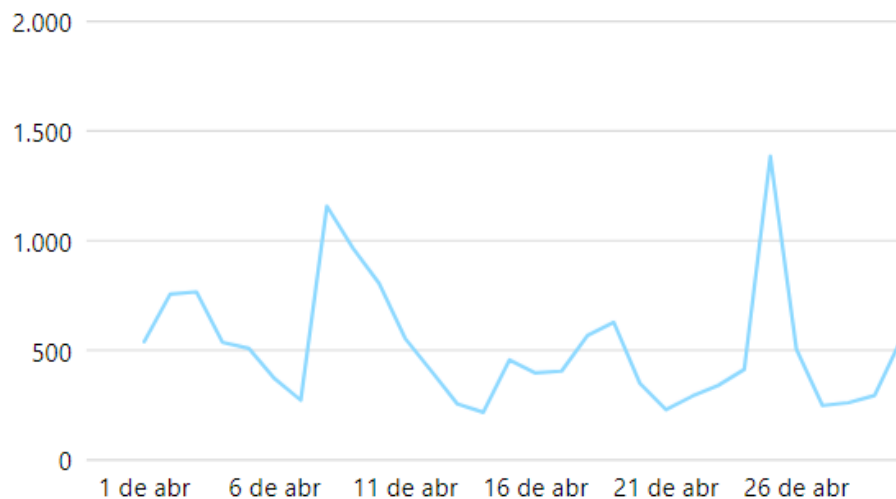

Novos seguidores - Instagram

Visitas ao perfil do Instagram ⓘ

15,4 mil ↓ 40%

Seguidores no Instagram ⓘ