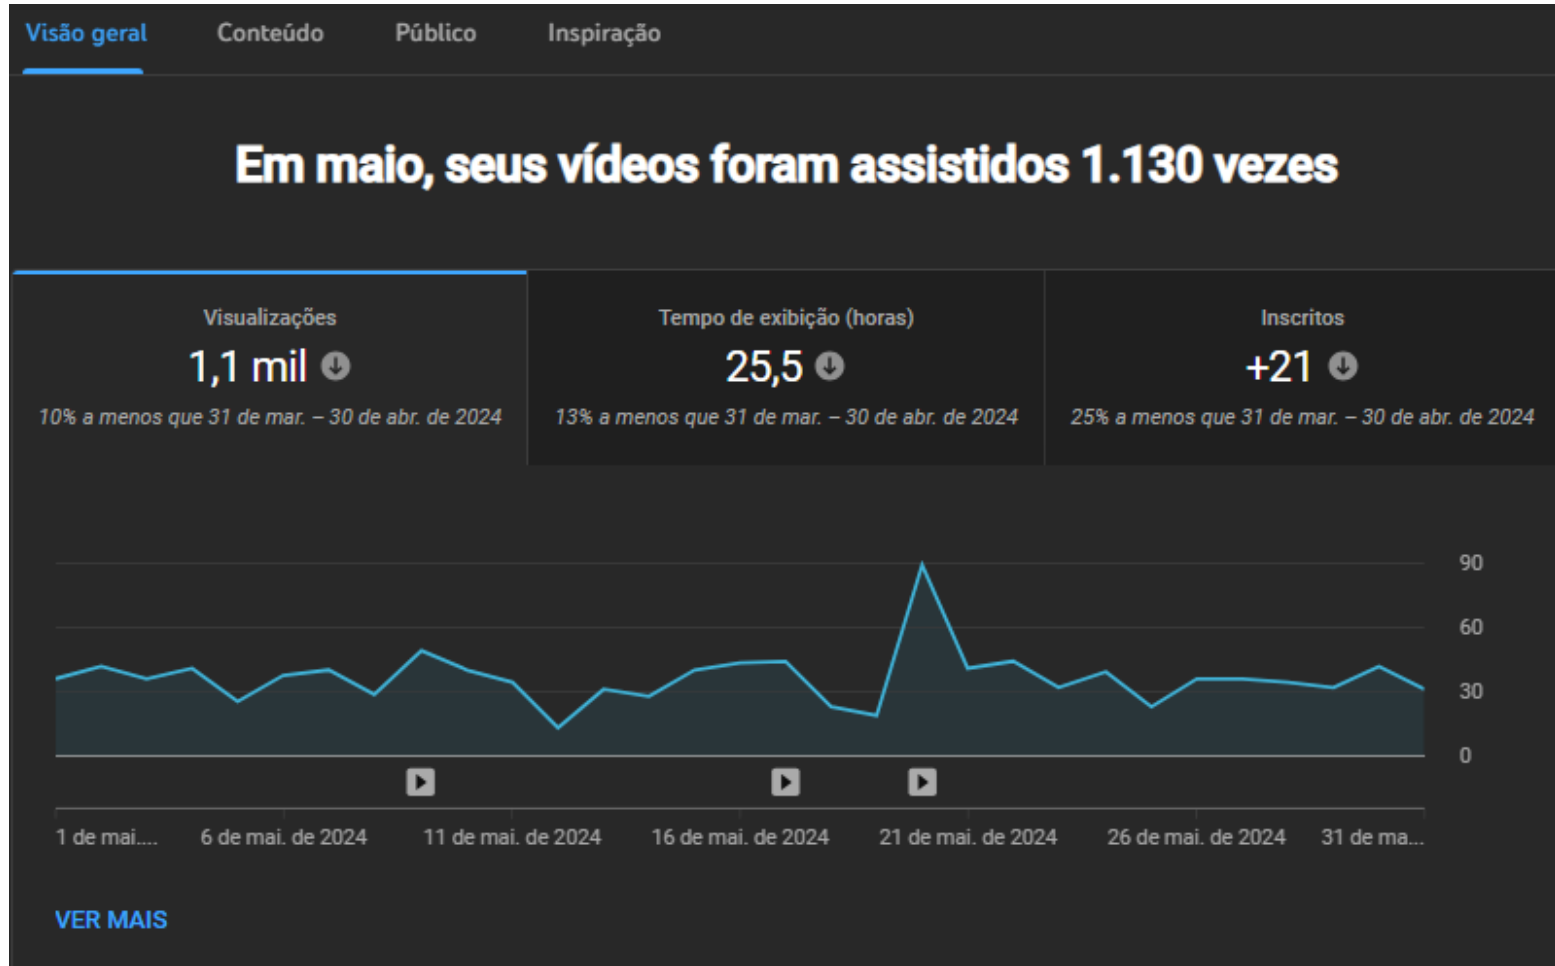

YouTube

Perfil do público - Youtube

Filtrar 1 - 31 de mai. de 2024
maio

Conteúdo Origem do tráfego País Cidades Idade do espectador **Gênero do espectador** Data Status da inscrição Origem da inscrição Tipo de conteúdo Playlist Tipo de dispositivo Mais ▾

Perfil do público - Youtube

Filtrar 1 - 31 de mai. de 2024
maio

Conteúdo Origem do tráfego País Cidades Idade do espectador Gênero do espectador Data Status da inscrição Origem da inscrição Tipo de conteúdo Playlist Tipo de dispositivo Mais

Visualizações por Idade do espectador

Não há dados demográficos suficientes para mostrar este relatório

Idade do espectador ↓	Visualizações	Duração média da visualização	Porcentagem visualizada média	Tempo de exibição (horas)
13 a 17 anos	—	—	—	—
18 a 24 anos	—	—	—	—
25 a 34 anos	—	—	—	—
35 a 44 anos	—	—	—	—
45 a 54 anos	—	—	—	—
55 a 64 anos	—	—	—	—
A partir de 65 anos	—	—	—	—