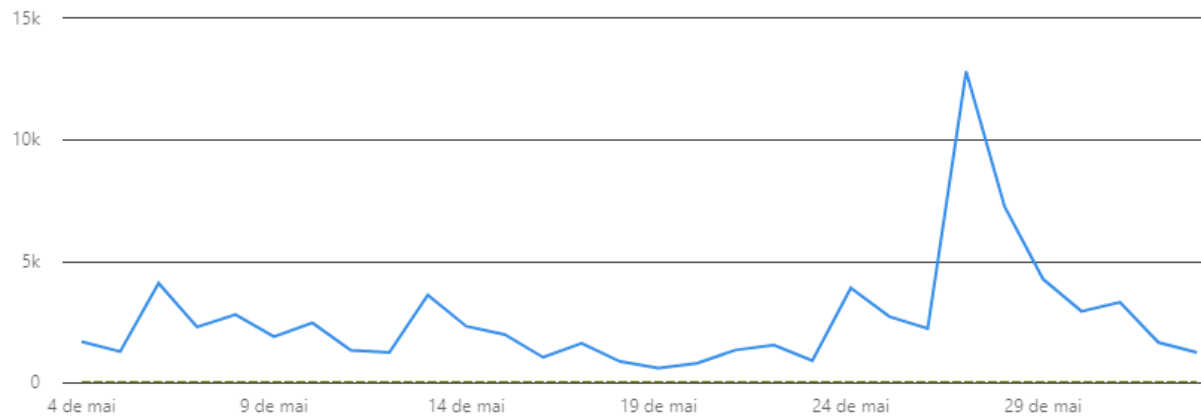

Destaques

Dados para 04/05/2024 - 02/06/2024

953

Reações

▼35,2%

39

Comentários

▼9,3%

12

Compartilhamentos

▼76%

Métricas

Impressões ▾

✓ — Orgânico

77.724

✓ - - - Patrocinado

0

Linkedin	Fev	Mar	Abr	Mai
Posts	15	29	28	28
Reações	687	1.388	1.324	953
Seguidores	36.719	37.054	37.673	38.198
Novos seguidores	964	890	1.036	776