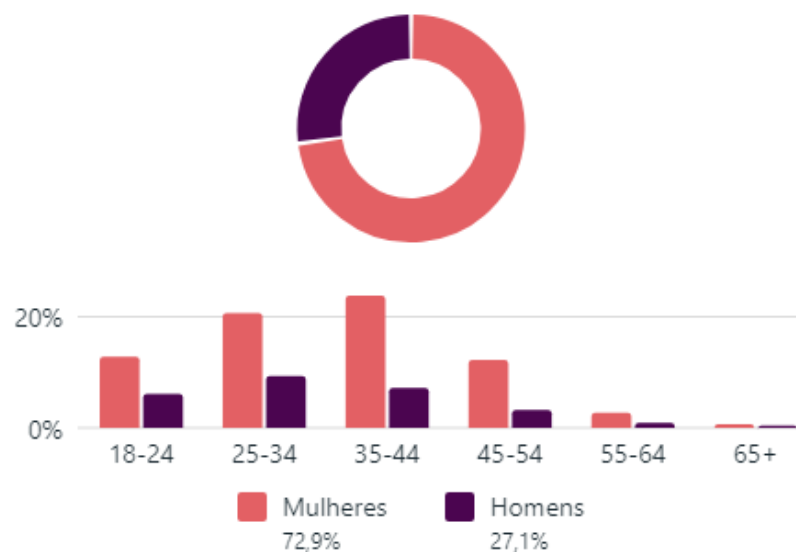

74 ↑ 29,8%

Facebook	Fev	Mar	Abr	Mai
Posts	41	51	35	34
Alcance orgânico	22.700	32.900	36.500	21.100
Visitas à página	5.200	6.600	4.400	4.600
Curtidas na página	54.600	54.638	55.000	55.000
Novas Curtidas	74	153	55	74

INSTITUTO FEDERAL
Rio de Janeiro

Instagram

Perfil do público - Instagram

Seguidores do Instagram ⓘ

60.099

Faixa etária e gênero ⓘ

Principais cidades

Alcance do Instagram ⓘ

80,2 mil ↑ 53,6%

Publicações com maior Alcance - Instagram

Título	Data da publicação	Alcance	Curtidas e reações
 <p>De Norte a Sul do país, a Re... ifjr.official</p> <p>Turbinamento indisponível</p>	Sábado, 4 de maio ...	36 mil Alcance	1,7 mil Curtidas
 <p>Nota de solidariedade ao IFPA O Instituto Federal ... ifjr.official</p> <p>Turbinar</p>	Segunda, 27 de mai...	28,8 mil Alcance	2,6 mil Curtidas
 <p>Estão abertas as inscrições para o processo seletiv... ifjr.official</p> <p>Turbinar</p>	Quarta, 1 de maio 1...	17,4 mil Alcance	485 Curtidas
 <p>Transferência Externa e Portadores de Diploma ... ifjr.official</p> <p>Turbinar</p>	Segunda, 6 de maio...	13 mil Alcance	332 Curtidas
 <p>Estão abertas as inscrições do edital de seleção par... ifjr.official</p> <p>Turbinar</p>	Quarta, 22 de maio ...	12,9 mil Alcance	549 Curtidas
 <p>Estão abertas as inscrições para o processo seletiv... ifjr.official</p> <p>Turbinar</p>	Quarta, 8 de maio 1...	10,1 mil Alcance	239 Curtidas
 <p>Transferência Externa e Portadores de Diploma de ... ifjr.official</p> <p>Turbinar</p>	Segunda, 27 de mai...	9 mil Alcance	186 Curtidas

Melhor desempenho - Instagram

Instagram

ifrj.official

Alcance ⓘ

35.960

Impressões ⓘ

38.921

Interações ⓘ