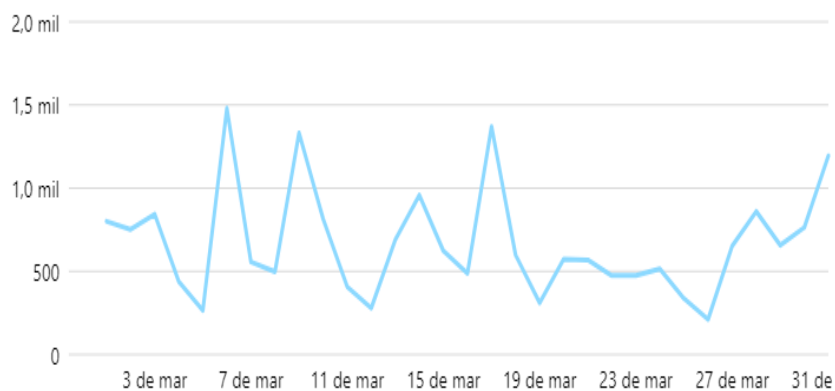

### Curtidas, comentários e compartilhamentos

Total

**2.219**

Pior

Melhor

Esta publicação recebeu mais curtidas, comentários e compartilhamentos do que **98%** de 50 dos seus stories e publicações mais recentes do Instagram.

### Resultados

Total

--

Cliques no link

--

# Novos seguidores - Instagram

Visitas ao perfil do Instagram ⓘ

20.783 ↑ 51,9%

Novos seguidores do Instagram ⓘ

2.245 ↑ 26,8%

Instagram	Jan	Fev	Mar	Abr
Posts	29	23	48	
Alcance orgânico	39.282	38.675	53.995	
Visitas à página	14.055	11.900	20.783	
Seguidores	39.388	40.955	41.263	
Novos seguidores	1.832	1.586	2.245	