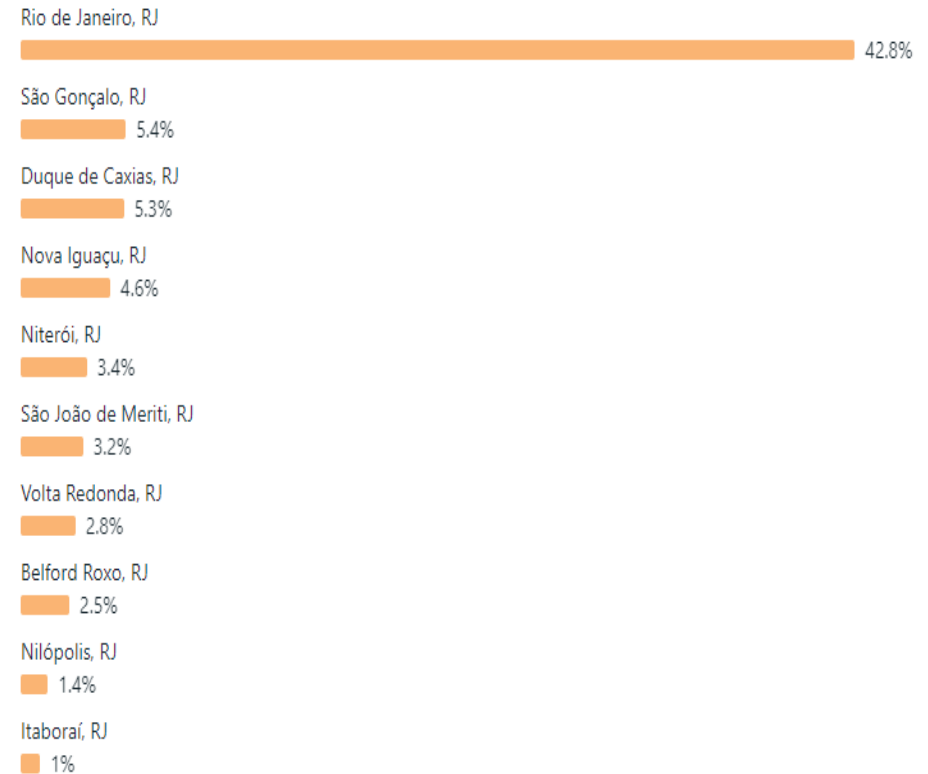

# Perfil do público - Facebook

## Público

**Público atual** Público potencial

Seguidores da Página do Facebook ⓘ

54.183

Faixa etária e gênero ⓘ

## Principais cidades