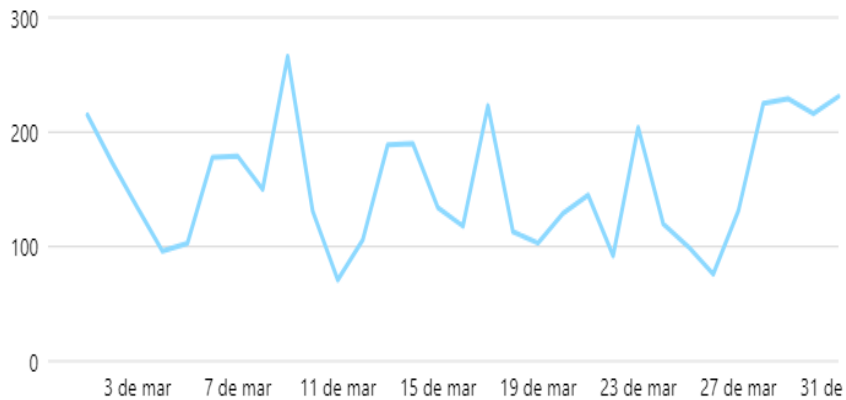

Novos seguidores - Facebook

Visitas à Página e ao perfil

Visitas à Página do Facebook ⓘ

4.770 ↓ 7,5%