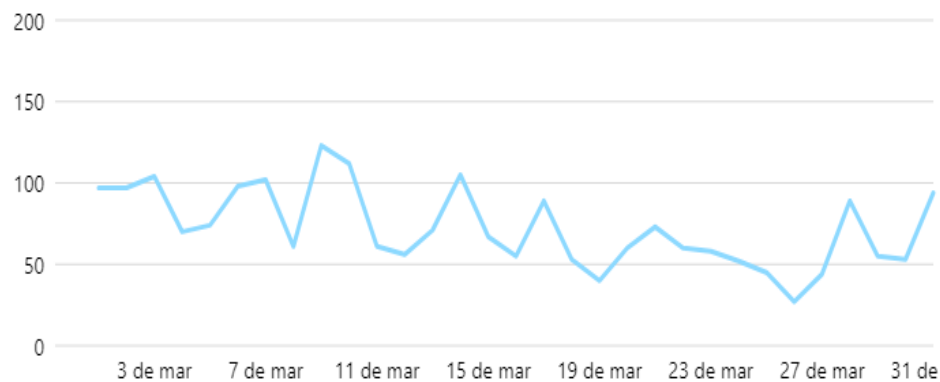

### Resultados

Total

--

Cliques no link

--

# Novos seguidores - Instagram

Visitas ao perfil do Instagram ⓘ

20.783 ↑ 51,9%

Novos seguidores do Instagram ⓘ

2.245 ↑ 26,8%

Instagram	Jan	Fev	Mar	Abr
Posts	29	23	48	
Alcance orgânico	39.282	38.675	53.995	
Visitas à página	14.055	11.900	20.783	
Seguidores	39.388	40.955	41.263	
Novos seguidores	1.832	1.586	2.245	