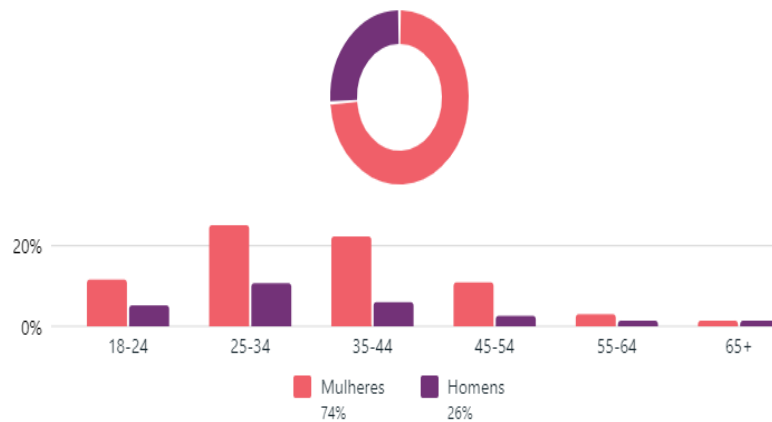

# O que foi feito esse mês?

48 POSTS NO  
FEED DO  
INSTAGRAM

42 PUBLICAÇÕES  
NO FACEBOOK

35 PUBLICAÇÕES  
NO LINKEDIN

9 VÍDEOS  
PUBLICADO NO  
YOUTUBE

**INSTITUTO FEDERAL**  
Rio de Janeiro

**FACEBOOK**

# Perfil do público - Facebook

## Público

**Público atual** Público potencial

Seguidores da Página do Facebook ⓘ

54.183

Faixa etária e gênero ⓘ