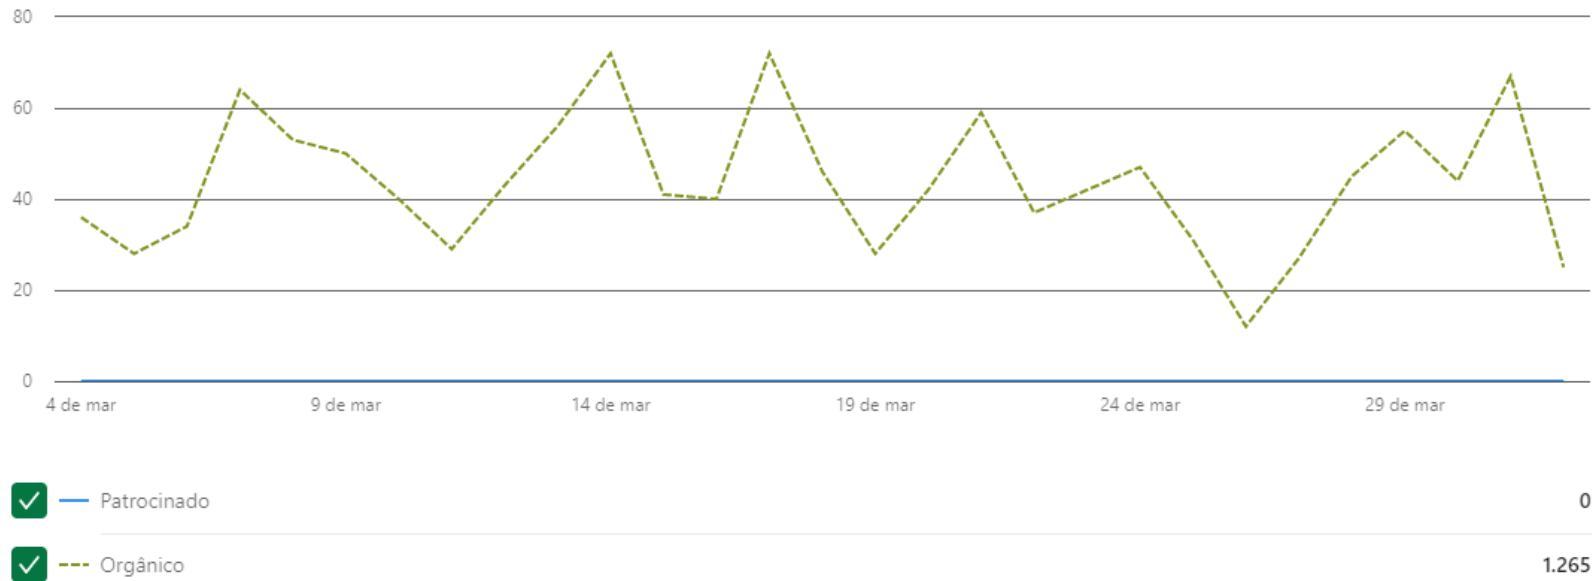

Parceiro · 8 (menos de 1%)

Não remunerado · 3 (menos de 1%)

Vice-Presidente · 2 (menos de 1%)

Proprietário · 2 (menos de 1%)

## Métricas de seguidores ?

**Número de seguidores: 31.184**

**Novos seguidores: 1.265**