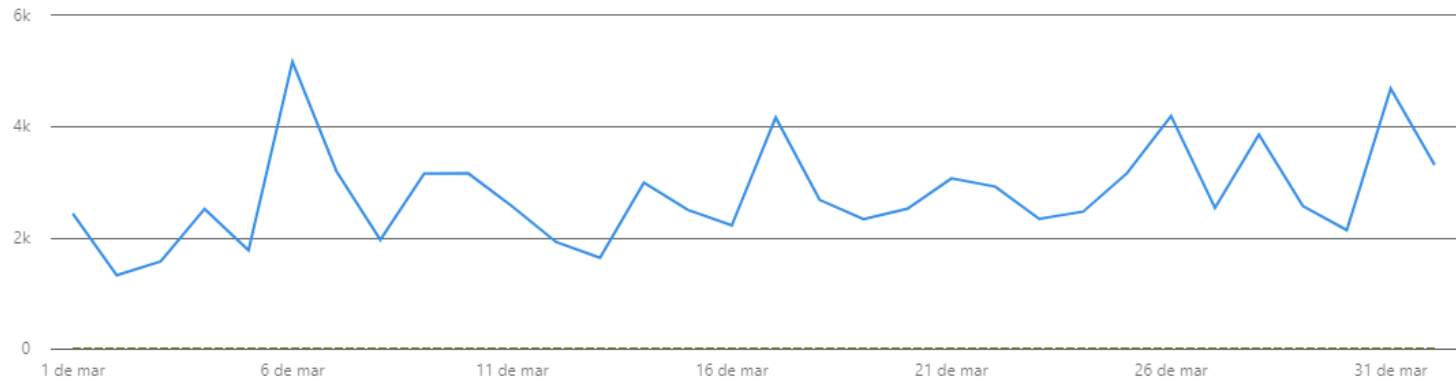

Destaques

Dados para 01/03/2023 - 01/04/2023

1.392

Reações

▲30,3%

27

Comentários

▲107,7%

200

Compartilhamentos

▲69,5%

Métricas

Impressões ▾

✓ — Orgânico

88.989

✓ - - - Patrocinado

0

Linkedin	Jan	Fev	Mar	Abr
Posts	26	29	35	
Reações	1.192	967	1.392	
Seguidores	30.023	30.976	31.184	
Novos seguidores	1.306	954	1.423