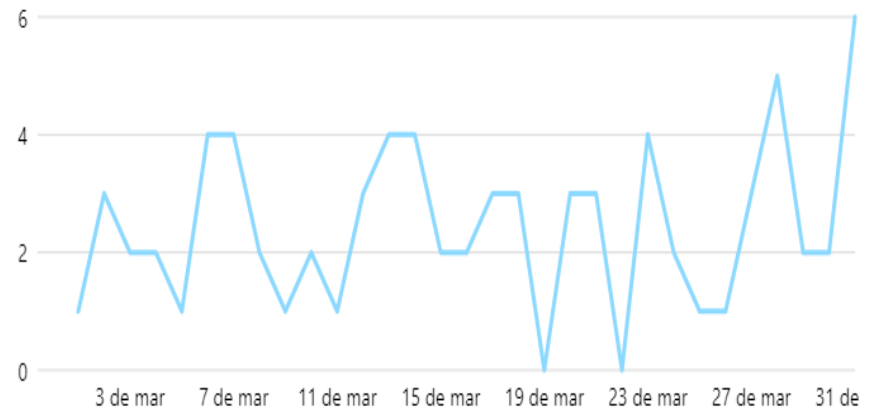

Novos seguidores e curtidas

Novas curtidas na Página do Facebook ⓘ

76 ↓ 25,5%