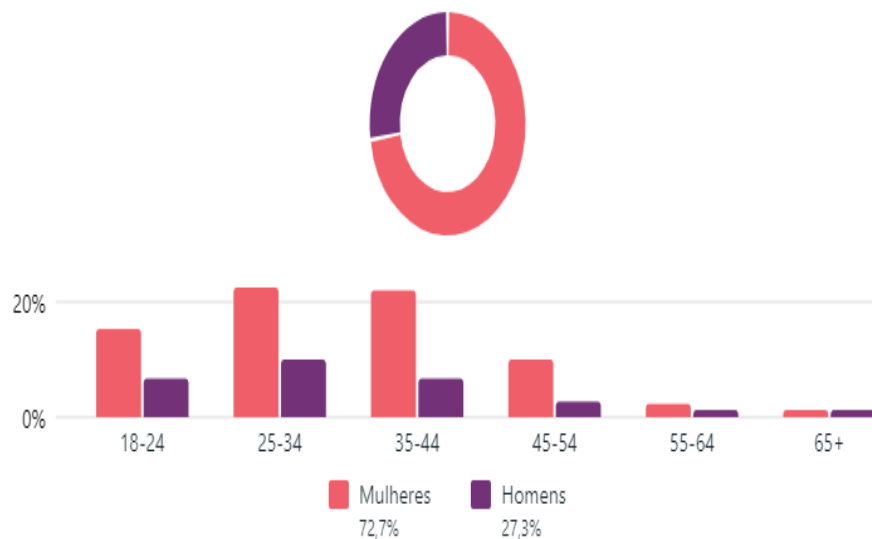

**INSTITUTO FEDERAL**  
Rio de Janeiro

**Instagram**

# Perfil do público - Instagram

Seguidores do Instagram ⓘ

41.262

Faixa etária e gênero ⓘ

Principais cidades

Alcance do Instagram ⓘ

53.995 ↑ 36,6%