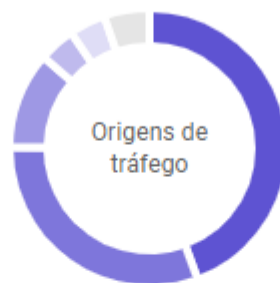

Como os espectadores encontram você

Visualizações · outubro

[VER MAIS](#)