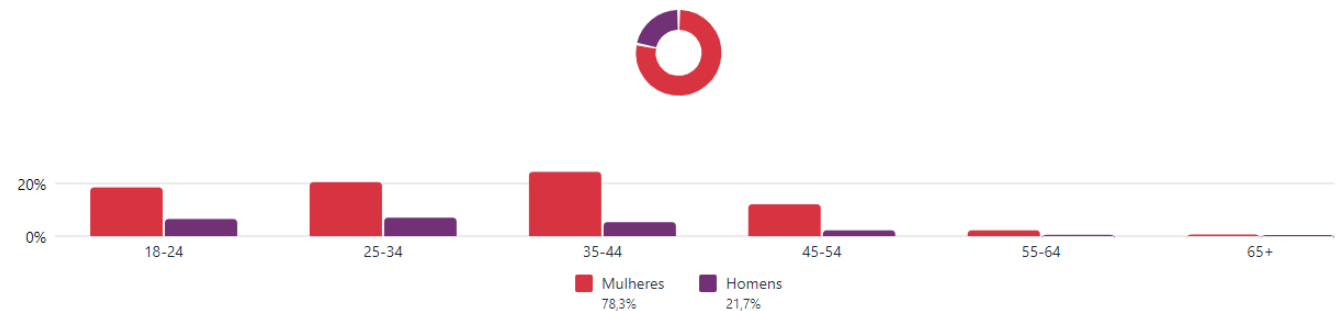

Interações orgânicas

Comentários nas publicações do Instagram ⓘ Compartilhamentos da publicação no Instagram ⓘ Curtidas na publicação do Instagram ⓘ Salvamentos da publicação no Instagram ⓘ

30

Mais alto do que o normal

Normalmente 0–7

353

Mais alto do que o normal

Normalmente 3–53

810

Mais alto do que o normal

Normalmente 63–297

112

Mais alto do que o normal

Normalmente 1–18

Quem estou alcançando com essa publicação?

Faixa etária e gênero ⓘ

2º Melhor desempenho - Instagram

Instagram

ifrrj.official

Inscrições: até 03 de novembro
portal.ifrrj.edu.br