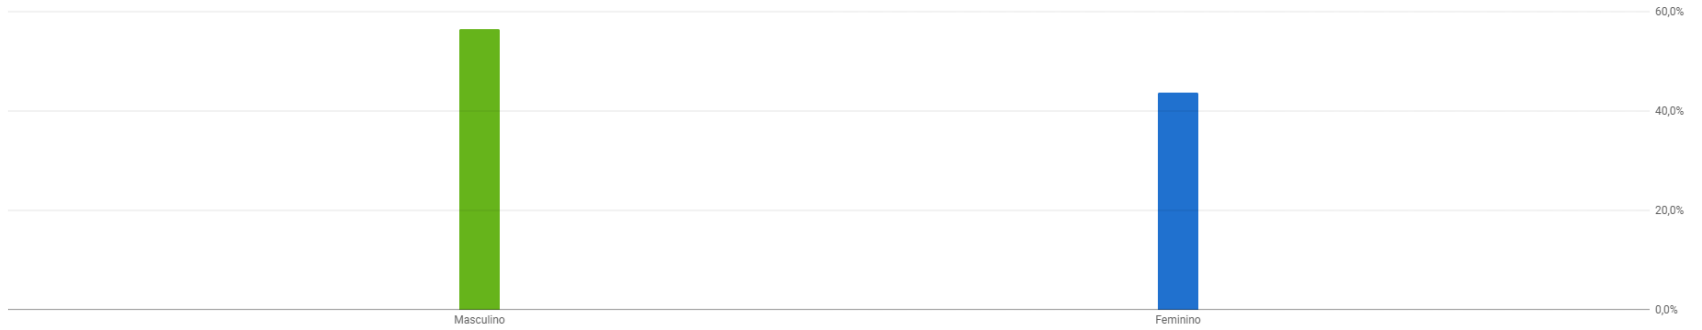

Perfil do público - Youtube

Filtrar 1 - 31 de out. de 2023
outubro

Conteúdo   Origem do tráfego   País   Cidades   Idade do espectador   Gênero do espectador   Data   Status da inscrição   Origem da inscrição   Tipo de conteúdo   Playlist   Tipo de dispositivo   Mais ▼

Visualizações por Gênero do espectador ▼

Gênero do espectador ↓	Visualizações	Duração média da visualização	Porcentagem visualizada média	Tempo de exibição (horas)
☐ Feminino	43,7%	0:41	26,2%	44,8%
☒ Masculino	56,3%	0:39	29,8%	55,2%