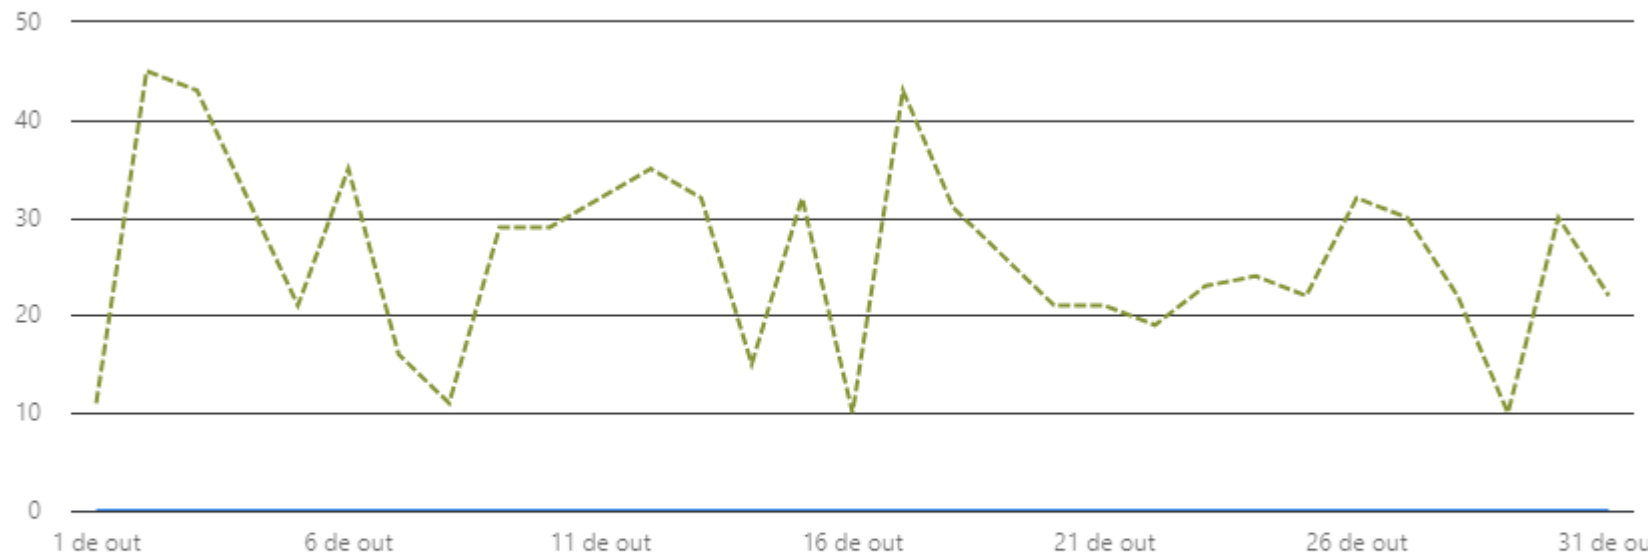

Sênior · 265 (17,5%)

Treinamento · 59 (3,9%)

Gerente · 48 (3,2%)

Diretor · 28 (1,9%)

Proprietário · 22 (1,5%)

Parceiro · 16 (1,1%)

Dirigente (CEO, COO, CFO, CMO) · 13 (menos de 1%)

Não remunerado · 5 (menos de 1%)

Vice-Presidente · 4 (menos de 1%)

Métricas de seguidores ?

Patrocinado 0

Orgânico 804

Número de seguidores: 34.819

Novos seguidores: 804

Destaques

Dados para 01/10/2023 - 31/10/2023