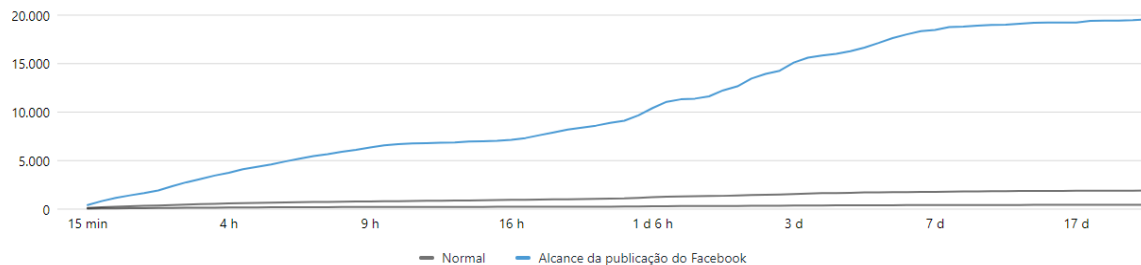

A seleção será por sorteio público e visa a preencher um total de 1.262 vagas!... [Ver mais](#)

QUER FAZER UM CURSO TÉCNICO NO IFRJ?
CURSOS TÉCNICOS CONCOMITANTES 2024
1.262 vagas | Inscrições gratuitas

Inscrições: até 03 de novembro
portal.ifrj.edu.br

Como está o desempenho da minha publicação?

Alcance da publicação do Facebook

19.562

Mais alto do que o normal

Normalmente 569-2.017

O que está afetando o alcance da minha publicação?

Quanto mais interações sua publicação receber, mais alto no feed ela poderá aparecer.

Interações orgânicas

Reações à publicação do Facebook

237

Mais alto do que o normal

Normalmente 5-21

Comentários nas publicações do Facebook