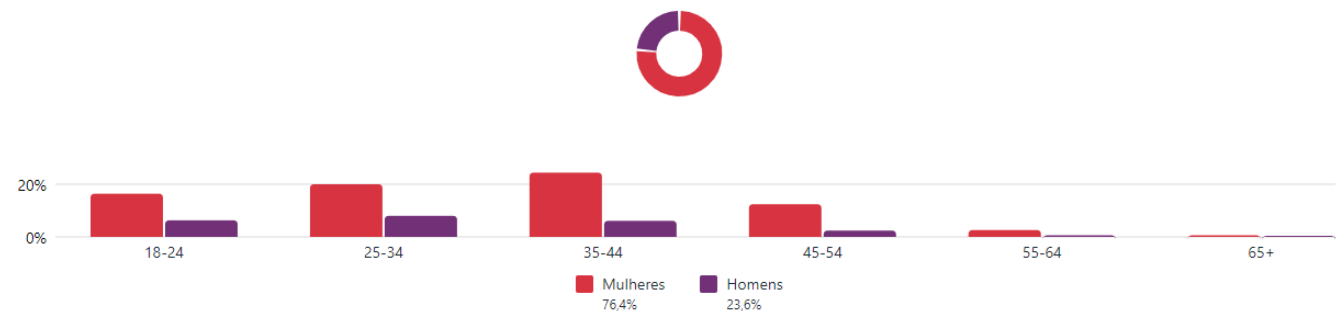

Comentários nas publicações do Instagram Compartilhamentos da publicação no Instagram Curtidas na publicação do Instagram Salvamentos da publicação no Instagram

14

Mais alto do que o normal

Normalmente 0-7

345

Mais alto do que o normal

Normalmente 3-53

620

Mais alto do que o normal

Normalmente 63-297

81

Mais alto do que o normal

Normalmente 1-18

Quem estou alcançando com essa publicação?

Faixa etária e gênero

Novos seguidores - Instagram

Visitas ao perfil do Instagram ⓘ

27.923 ↑ 24.8%

Novos seguidores do Instagram ⓘ

2.304 ↓ 20.8%