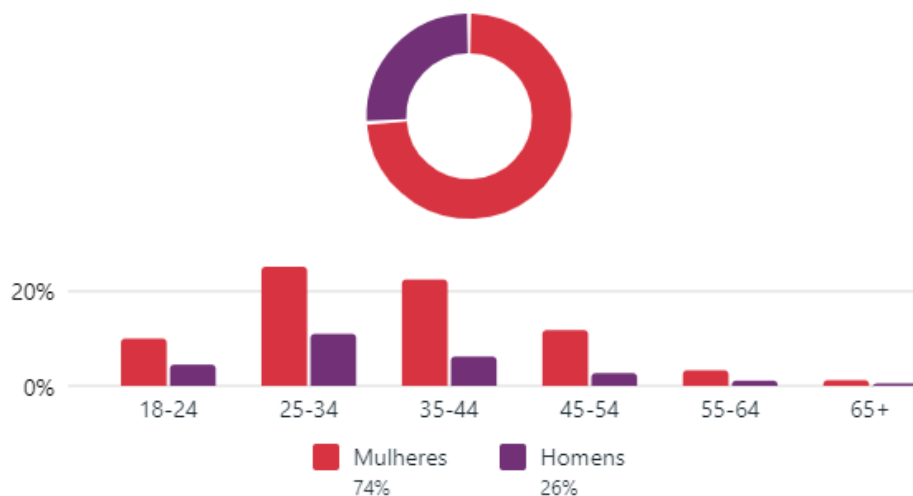

RELATÓRIO DAS REDES SOCIAIS DO IFRJ – Outubro de 2023

O que foi feito esse mês?

51 POSTS NO
FEED DO
INSTAGRAM

42 PUBLICAÇÕES
NO FACEBOOK

27 PUBLICAÇÕES
NO LINKEDIN

1 VÍDEOS
PUBLICADO NO
YOUTUBE

INSTITUTO FEDERAL
Rio de Janeiro

FACEBOOK

Perfil do público - Facebook

Seguidores no Facebook ⓘ

54.515

Faixa etária e gênero ⓘ

Principais cidades

Alcance no Facebook ⓘ

46.793 ↓ 1,6%