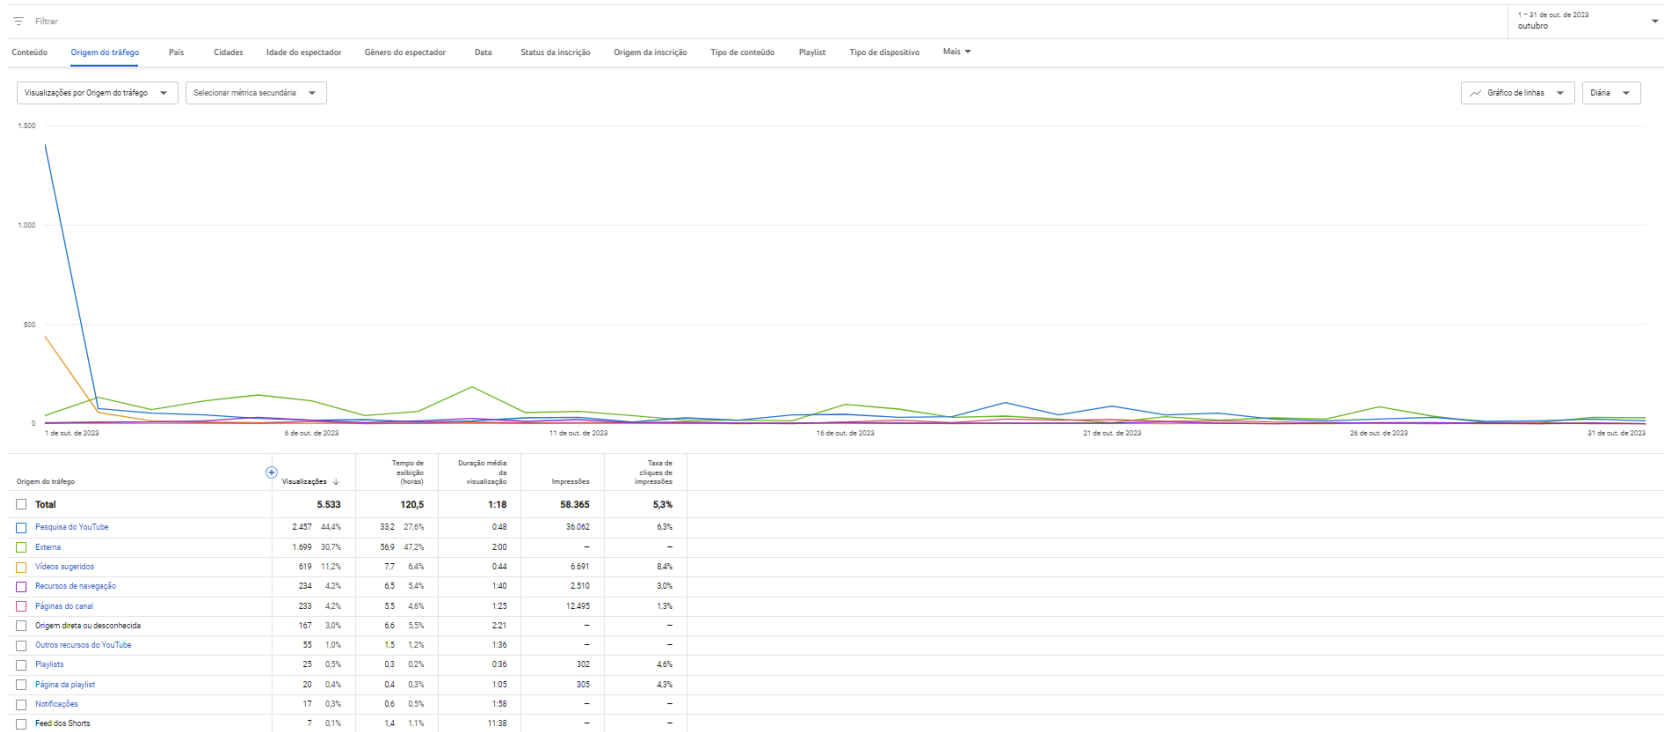

Vídeos mais assistidos - 2023

Conteúdo	Duração média da visualização	Visualizações
1  Saiba como votar nas nas eleições do Conselho Superior 29 de ago. de 2019	0:38 (38,1%)	3.689
2  Saiba como preencher o ponto eletrônico no SIGRH	1:39 (78,0%)	1.629
3  Saiba como acessar as informações sobre processos seletivos do IFRJ 14 de set. de 2021	0:48 (53,9%)	1.029
4  Você sabe o que é a curricularização da Extensão? 16 de mar. de 2021	1:47 (66,6%)	947
5  IFRJ TERÁ CAMPUS NO COMPLEXO DO ALEMÃO 25 de jul. de 2023	2:00 (44,0%)	824
6  Conheça o IFRJ 13 de jan. de 2021	1:04 (37,2%)	822
7  Dúvidas sobre assistência estudantil 3 de mai. de 2023	10:49 (22,9%)	733
8  Processo Seletivo IFRJ 2023 - Cursos Técnicos Concomitantes/Subseqüentes 8 de set. de 2022	0:33 (61,5%)	733
9  VI Encontro Nacional da EJA - EPT 10 de ago. de 2023	16:44 (15,3%)	679
10  Edital 06/2022 - Sorteio público para a distribuição de vagas reservadas 28 de fev. de 2023	1:06 (19,0%)	655

Como os espectadores encontram você

Visualizações · outubro

[VER MAIS](#)

Youtube	Jul	Ago	Set	Out
Vídeos	05	05	01	01
Visualizações	2.633	4.770	4.263	5.563
Inscritos	6.743	6.908	7.023	7.079
Novos assinantes	42	187	92	69