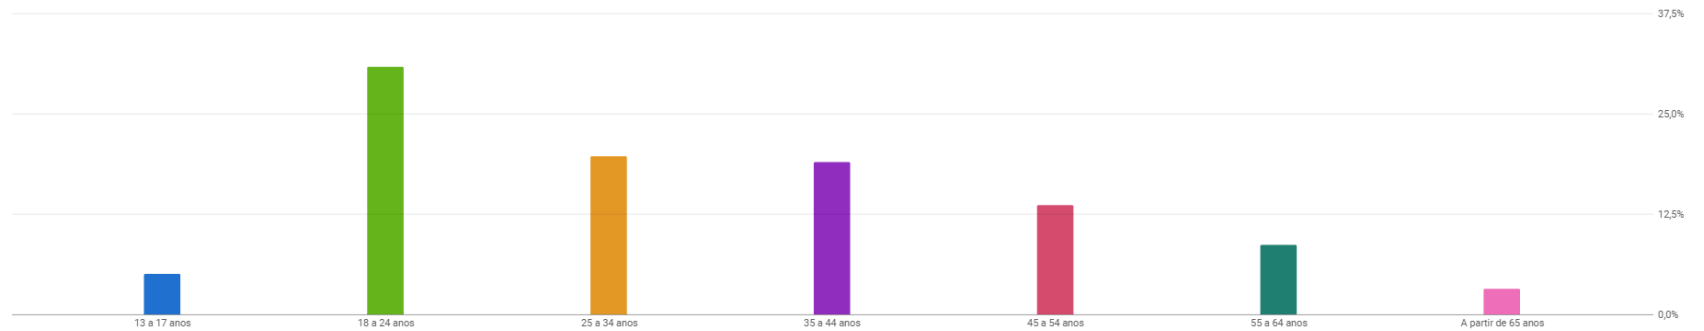

Perfil do público - Youtube

Filtrar 1 - 31 de out. de 2023 outubro

Conteúdo Origem do tráfego País Cidades **Idade do espectador** Gênero do espectador Data Status da inscrição Origem da inscrição Tipo de conteúdo Playlist Tipo de dispositivo Mais

Visualizações por Idade do espectador

Idade do espectador ↓	Visualizações	Duração média da visualização	Porcentagem visualizada média	Tempo de exibição (horas)
13 a 17 anos	5,0%	0:34	33,9%	4,5%
18 a 24 anos	30,9%	0:39	30,0%	31,2%
25 a 34 anos	19,7%	0:36	36,2%	18,9%
35 a 44 anos	19,0%	0:38	37,4%	18,8%
45 a 54 anos	13,6%	0:40	39,3%	14,1%
55 a 64 anos	8,7%	0:40	40,1%	9,2%
A partir de 65 anos	3,1%	0:42	41,2%	3,4%