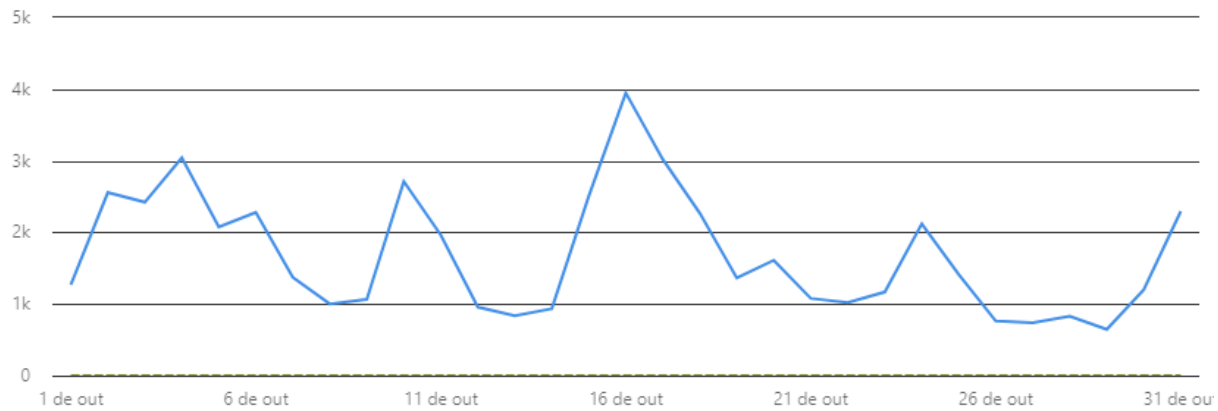

Vice-Presidente · 4 (menos de 1%)

Métricas de seguidores ?

Patrocinado 0

Orgânico 804

Número de seguidores: 34.819

Novos seguidores: 804

Destaques

Dados para 01/10/2023 - 31/10/2023

683

Reações

▼39,1%

7

Comentários

▼41,7%

37

Compartilhamentos

▼72,4%

Métricas

Impressões ▾

✓ — Orgânico

52.463

✓ - - - Patrocinado

0

Linkedin	Jul	Ago	Set	Out
Posts	42	49	28	27
Reações	1.552	1.468	1.000	683
Seguidores	33.592	34.865	35.114	34.819
Novos seguidores	920	1.236	828	804