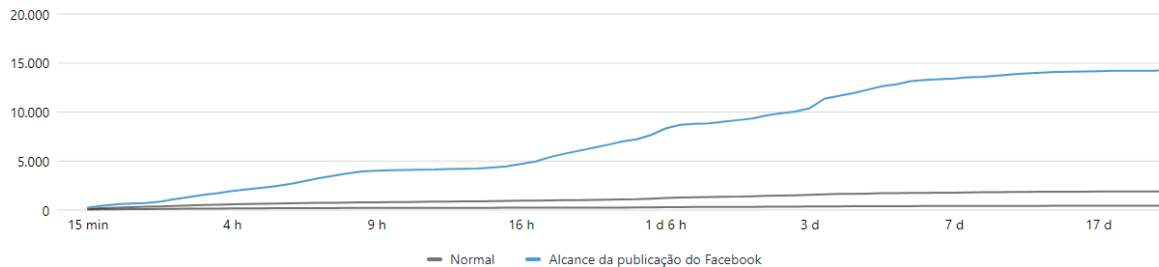

A seleção será por sorteio público e visa a preencher um total de 1.262 vagas!... [Ver mais](#)

Processo Seletivo IFRJ 2024

CURSOS TÉCNICOS CONCOMITANTES 2024

1.262 vagas

Seleção: **sorteio**

Inscrições **gratuitas**

INSCRIÇÕES:
até 03 de novembro

PORTAL.IFRJ.EDU.BR

Como está o desempenho da minha publicação?

Alcance da publicação do Facebook ⓘ

14.415

Mais alto do que o normal

Normalmente 569-2.017

O que está afetando o alcance da minha publicação? ⓘ