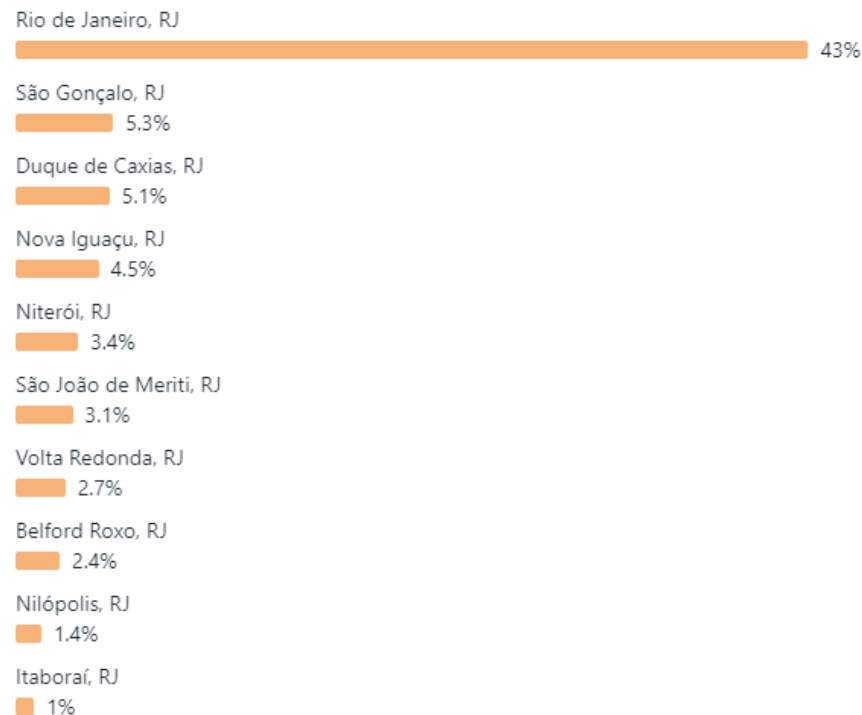

RELATÓRIO DAS REDES SOCIAIS DO IFRJ – Outubro de 2023

O que foi feito esse mês?

51 POSTS NO
FEED DO
INSTAGRAM

42 PUBLICAÇÕES
NO FACEBOOK

27 PUBLICAÇÕES
NO LINKEDIN

1 VÍDEOS
PUBLICADO NO
YOUTUBE

INSTITUTO FEDERAL
Rio de Janeiro

FACEBOOK

Perfil do público - Facebook

Seguidores no Facebook ⓘ

54.515

Faixa etária e gênero ⓘ

Principais cidades

Alcance no Facebook ⓘ

46.793 ↓ 1,6%