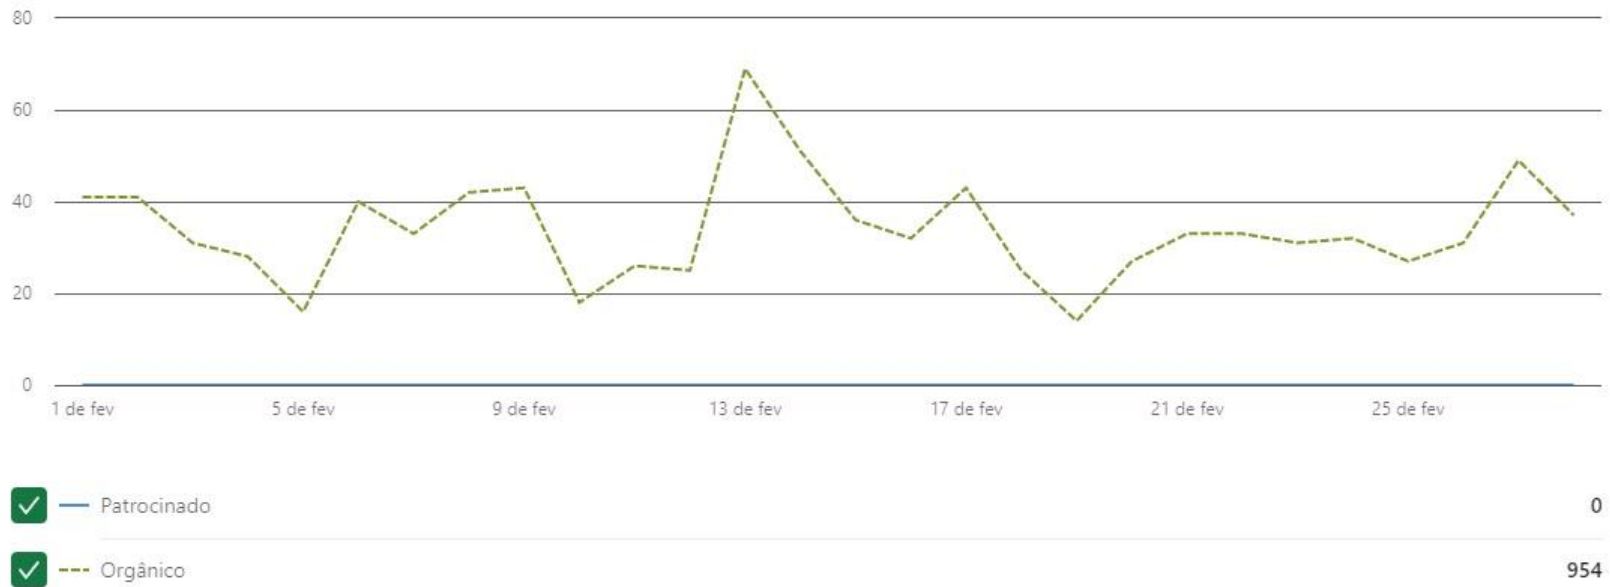

Vila Velha e Região, Brasil · 5 (menos de 1%)

Dados demográficos dos visitantes ⓘ

Nível de experiência ▾

Iniciante · 299 (36,7%)

Sênior · 112 (13,8%)

Gerente · 19 (2,3%)

Treinamento · 14 (1,7%)

Dirigente (CEO, COO, CFO, CMO) · 12 (1,5%)

Diretor · 9 (1,1%)

Parceiro · 3 (menos de 1%)

Não remunerado · 2 (menos de 1%)

Proprietário · 2 (menos de 1%)

Vice-Presidente · 1 (menos de 1%)

Métricas de seguidores

Número de seguidores: 30.976

Novos seguidores: 954

Destaques

Dados para 01/02/2023 - 28/02/2023

967

Reações

▼12,6%

12

Comentários

▼14,3%