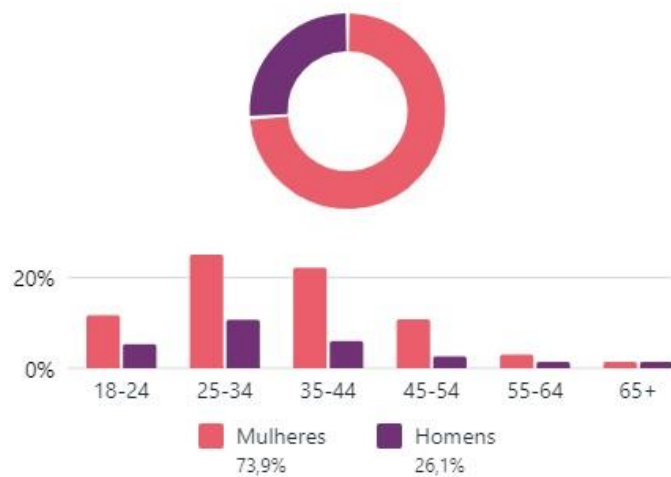

RELATÓRIO DAS REDES SOCIAIS DO IFRJ – Fevereiro de 2023

O que foi feito esse mês?

23 POSTS NO
FEED DO
INSTAGRAM

21 PUBLICAÇÕES
NO FACEBOOK

29 PUBLICAÇÕES
NO LINKEDIN

sem VÍDEOS
PUBLICADO NO
YOUTUBE

INSTITUTO FEDERAL
Rio de Janeiro

FACEBOOK

Perfil do público - Facebook

Seguidores da Página do Facebook ⓘ

54.163

Faixa etária e gênero ⓘ

Principais cidades

Alcance

Alcance da Página do Facebook ⓘ