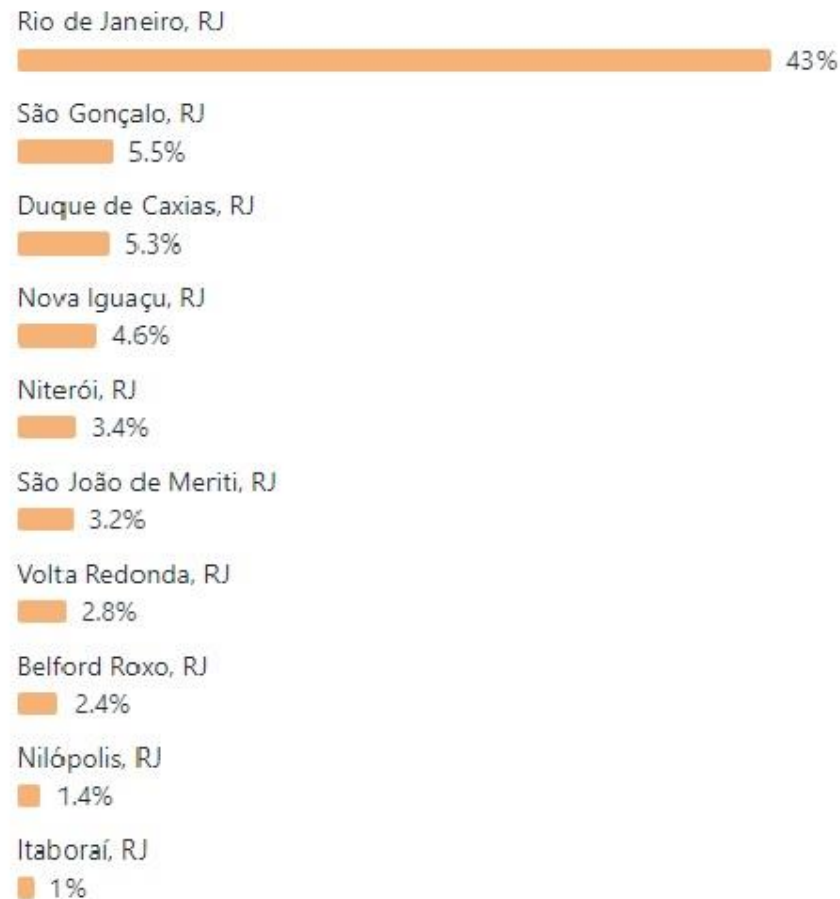

RELATÓRIO DAS REDES SOCIAIS DO IFRJ – Fevereiro de 2023

O que foi feito esse mês?

23 POSTS NO
FEED DO
INSTAGRAM

21 PUBLICAÇÕES
NO FACEBOOK

29 PUBLICAÇÕES
NO LINKEDIN

sem VÍDEOS
PUBLICADO NO
YOUTUBE

INSTITUTO FEDERAL
Rio de Janeiro

FACEBOOK

Perfil do público - Facebook

Seguidores da Página do Facebook ⓘ

54.163

Faixa etária e gênero ⓘ

Principais cidades

Alcance

Alcance da Página do Facebook ⓘ

23.064 ↑ 3,7%

Publicações com maior alcance - Facebook

Todo o conteúdo

Publicações ▾

Conteúdo recente ↑↓	Tipo	Alcance ⓘ ↓	Curtidas e reações ⓘ ↑↓	Comentários ⓘ ↑↓	Compartil... ⓘ ↑↓	Cliqu...
 <p>Concurso para Técnicos Admini... Sexta, 17 de fevereiro 07:59</p>	Publicação	17.365	198	17	84	Turbinar ...
 <p>O Bloco Butano Na Bureta é um bl... Quinta, 9 de fevereiro 10:07</p>	Publicação	6.238	182	31	22	Turbinar ...
 <p>Graduação IFRJ 2023 - Sisu Amanh... Quinta, 23 de fevereiro 05:12</p>	Publicação	3.640	27	2	10	Turbinar ...
 <p>Graduação IFRJ 2023 - Sisu Se voc... Quinta, 16 de fevereiro 05:21</p>	Publicação	3.221	38	4	17	Turbinar ...
 <p>O aluno Felipe Guimarães de Souza... Terça, 14 de fevereiro 07:01</p>	Publicação	2.531	56	0	6	Turbinar ...
 <p>Graduação 2023 - Sisu O IFRJ divul... Quinta, 9 de fevereiro 07:35</p>	Publicação	2.379	21	3	15	Turbinar ...
 <p>Graduação IFRJ 2023 - Sisu - ÚL... Sexta, 24 de fevereiro 09:00</p>	Publicação	2.074	10	0	3	Turbinar ...
 <p>Graduação IFRJ 2023 - Sisu Se v... Terça, 28 de fevereiro 08:05</p>	Publicação	2.066	11	3	2	Turbinar ...
 <p>O evento Semanas de Planejament... Terça, 28 de fevereiro 06:39</p>	Publicação	1.791	10	0	1	Turbinar ...