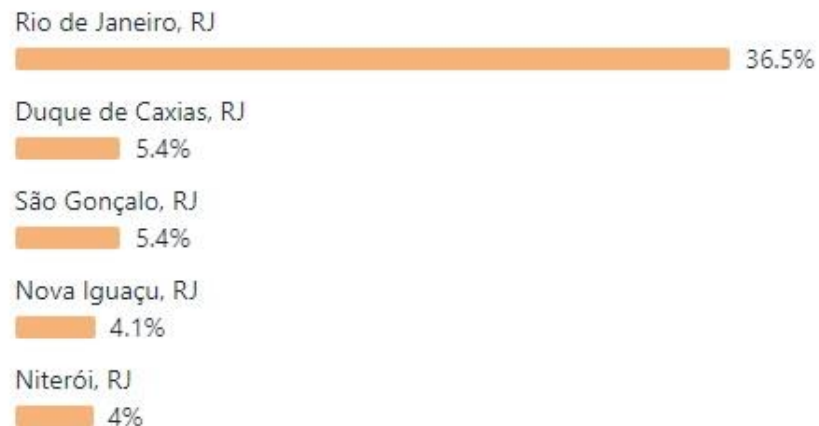

Facebook	Dez/22	Jan	Fev	Mar
Posts	30	32	21	
Alcance orgânico	43.093	25.854	23.064	
Visitas à página	3.991	4.661	4.694	
Curtidas na página	54.017	54.106	54.163	
Novas Curtidas	97	99	90	

INSTITUTO FEDERAL
Rio de Janeiro

Instagram

Perfil do público - Instagram

Seguidores do Instagram ⓘ

40.955

Faixa etária e gênero ⓘ

Principais cidades

INSTITUTO FEDERAL

Rio de Janeiro

Alcance - Instagram

Publicações com maior Alcance - Instagram

Todo o conteúdo

Publicações ▼

Conteúdo recente	Tipo	Alcance	Curtidas e reações	Comentários	Compartil...	Cliqu
 <p>Concurso para Técnicos Admini... Sexta, 17 de fevereiro 07:59</p>	Publicação	34.220	2.130	78	1.310	
 <p>A Pró-Reitoria de Extensão do IFRJ... Quinta, 2 de fevereiro 10:44</p>	Publicação	17.084	655	12	76	
 <p>O @butanonabureta é um bloco d... Quinta, 9 de fevereiro 10:07</p>	Publicação	14.387	611	12	110	
 <p>O aluno Felipe Guimarães de Souza... Terça, 14 de fevereiro 07:01</p>	Publicação	13.465	880	8	64	
 <p>Diálogos da Reitoria Com o obj... Sexta, 24 de fevereiro 04:53</p>	Publicação	12.654	385	11	20	
 <p>Graduação 2023 - Sisu O IFRJ divul... Quinta, 9 de fevereiro 07:35</p>	Publicação	12.342	405	12	118	
 <p>Graduação IFRJ 2023 - Sisu Se voc... Quinta, 16 de fevereiro 05:21</p>	Publicação	9.669	286	23	71	
 <p>Processo Seletivo EJA 2023 Se você... Quarta, 1 de fevereiro 11:21</p>	Publicação	6.818	151	2	5	
 <p>Graduação IFRJ 2023 - Sisu Amanh... Quinta, 23 de fevereiro 05:12</p>	Publicação	6.723	160	0	29	