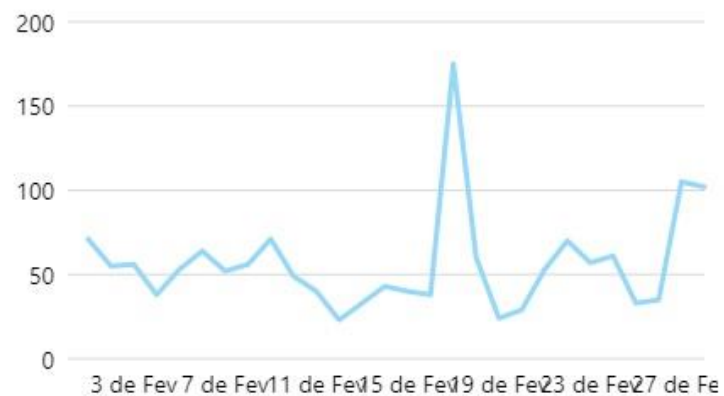

1.586 ↓ 6,7%