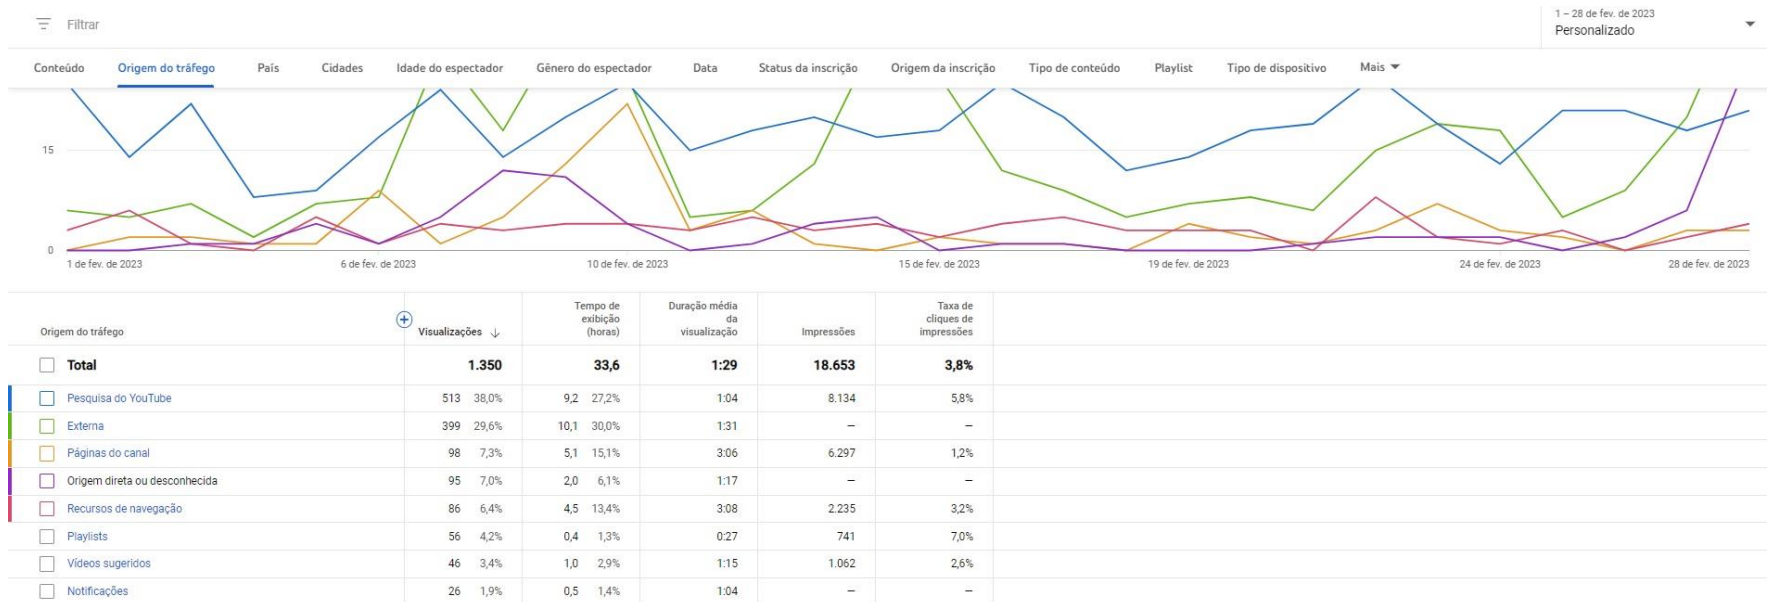

Youtube	Dez/22	Jan	Fev	Mar
Vídeos	07	07	00	
Visualizações	1.125	1.700	1.350	
Inscritos	6.453	6.515	6.558	
Novos assinantes	19	57	25