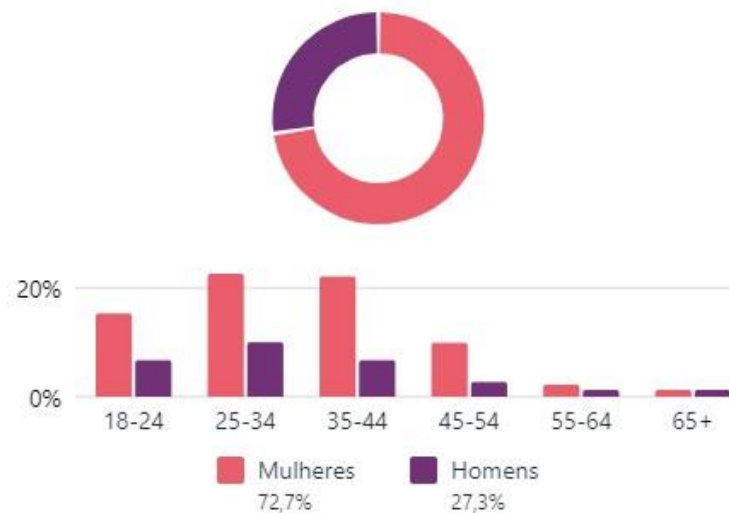

21

Novos seguidores - Facebook

Visitas à Página e ao perfil

Visitas à Página do Facebook ⓘ

4.694 ↑ 8.7%

Novos seguidores e curtidas

Novas curtidas na Página do Facebook ⓘ

90 ↓ 2.2%

Facebook	Dez/22	Jan	Fev	Mar
Posts	30	32	21	
Alcance orgânico	43.093	25.854	23.064	
Visitas à página	3.991	4.661	4.694	
Curtidas na página	54.017	54.106	54.163	
Novas Curtidas	97	99	90	

INSTITUTO FEDERAL
Rio de Janeiro

Instagram

Perfil do público - Instagram

Seguidores do Instagram ⓘ

40.955

Faixa etária e gênero ⓘ

Principais cidades

INSTITUTO FEDERAL

Rio de Janeiro