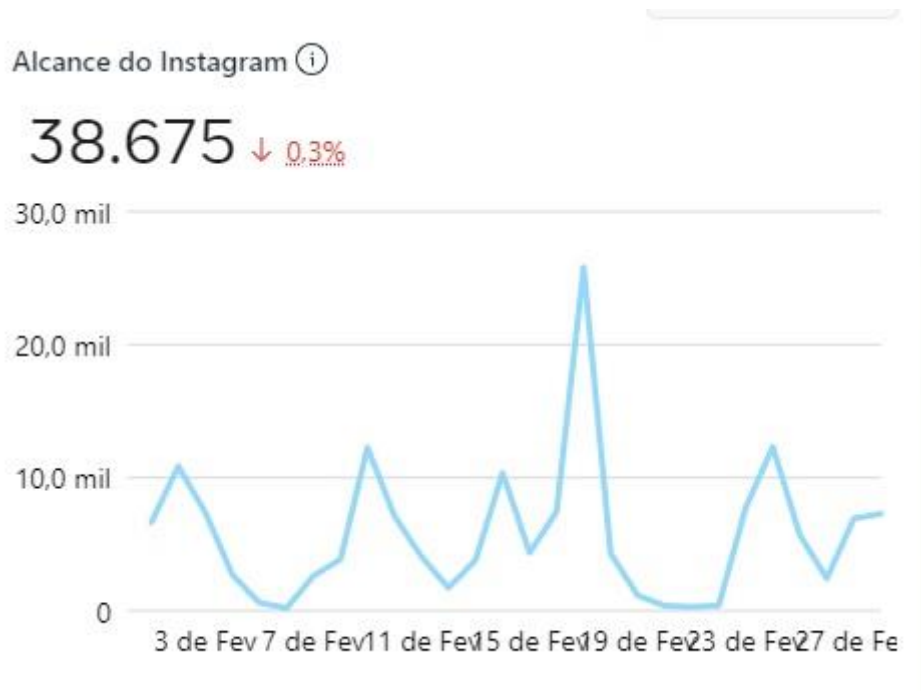

Instagram

Perfil do público - Instagram

Seguidores do Instagram ⓘ

40.955

Faixa etária e gênero ⓘ

Principais cidades

INSTITUTO FEDERAL

Rio de Janeiro

Alcance - Instagram

Publicações com maior Alcance - Instagram

Todo o conteúdo

Publicações ▼

Conteúdo recente	Tipo	Alcance	Curtidas e reações	Comentários	Compartil...	Cliqu
 <p>Concurso para Técnicos Admini... Sexta, 17 de fevereiro 07:59</p>	Publicação	34.220	2.130	78	1.310	
 <p>A Pró-Reitoria de Extensão do IFRJ... Quinta, 2 de fevereiro 10:44</p>	Publicação	17.084	655	12	76	
 <p>O @butanonabureta é um bloco d... Quinta, 9 de fevereiro 10:07</p>	Publicação	14.387	611	12	110	
 <p>O aluno Felipe Guimarães de Souza... Terça, 14 de fevereiro 07:01</p>	Publicação	13.465	880	8	64	
 <p>Diálogos da Reitoria Com o obj... Sexta, 24 de fevereiro 04:53</p>	Publicação	12.654	385	11	20	
 <p>Graduação 2023 - Sisu O IFRJ divul... Quinta, 9 de fevereiro 07:35</p>	Publicação	12.342	405	12	118	
 <p>Graduação IFRJ 2023 - Sisu Se voc... Quinta, 16 de fevereiro 05:21</p>	Publicação	9.669	286	23	71	
 <p>Processo Seletivo EJA 2023 Se você... Quarta, 1 de fevereiro 11:21</p>	Publicação	6.818	151	2	5	
 <p>Graduação IFRJ 2023 - Sisu Amanh... Quinta, 23 de fevereiro 05:12</p>	Publicação	6.723	160	0	29	