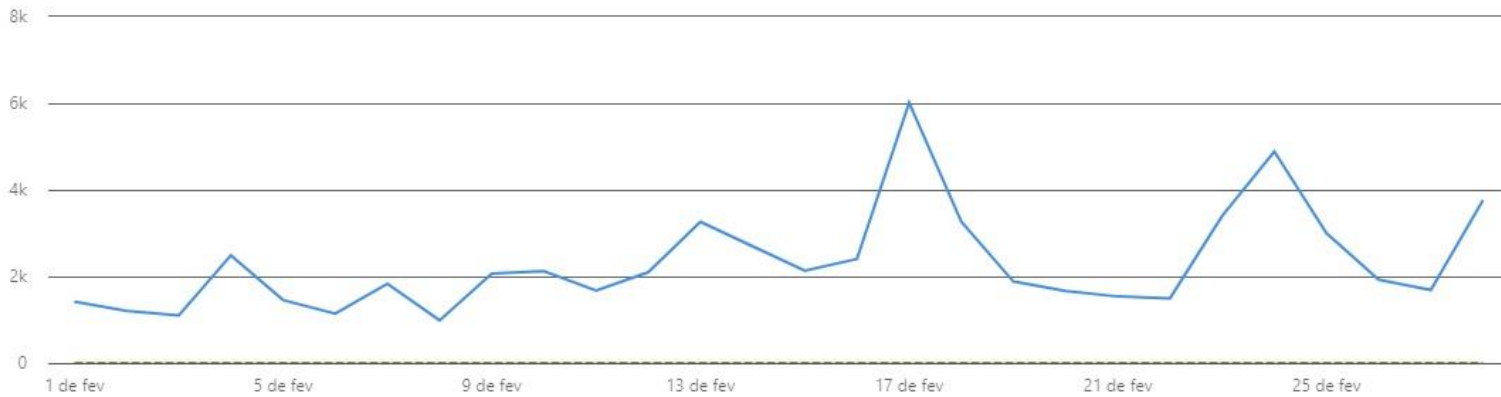

Destaques

Dados para 01/02/2023 - 28/02/2023

967

Reações

▼12,6%

12

Comentários

▼14,3%

113

Compartilhamentos

▲4,6%

Métricas

Impressões ▾

✓ — Orgânico

64.596

✓ - - - Patrocinado