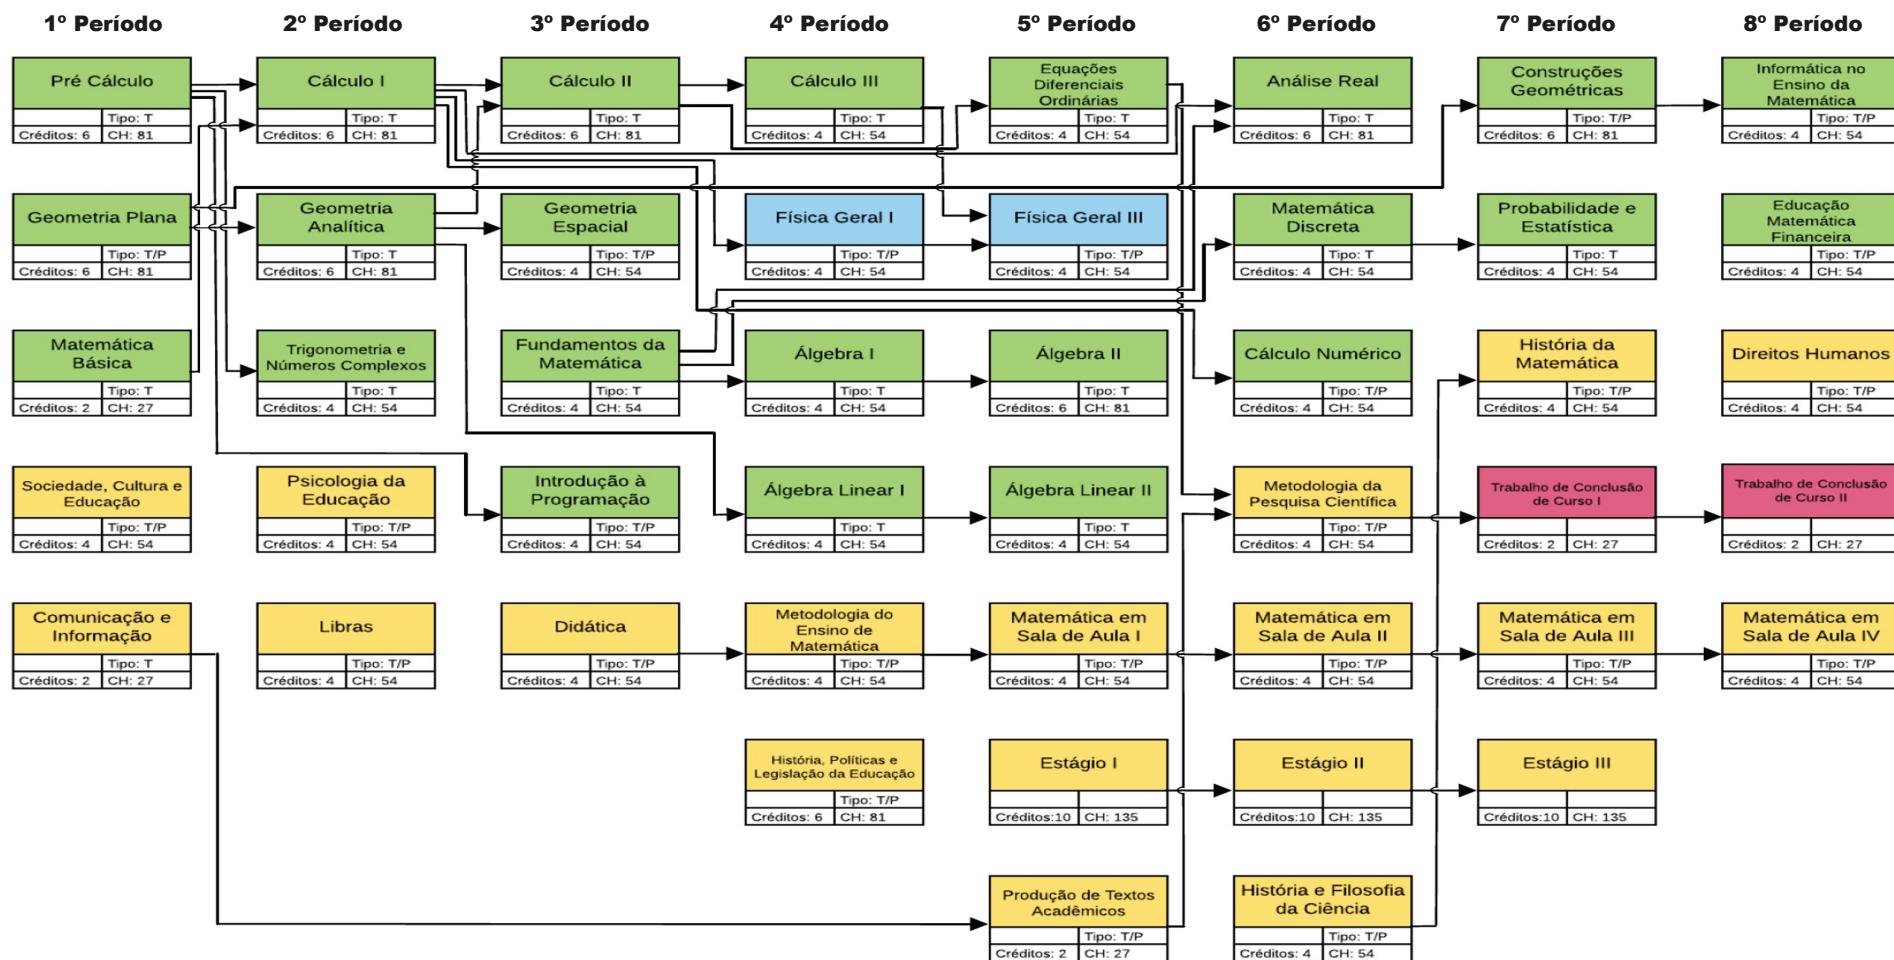

CURSO DE GRADUAÇÃO – LICENCIATURA EM MATEMÁTICA

DISCIPLINAS OBRIGATÓRIAS: 186 CRÉDITOS 2430 HORAS
DISCIPLINAS OPTATIVAS**: 10 CRÉDITOS 135 HORAS
CARGA HORÁRIA TOTAL DO CURSO: 3370 HORAS

ESTÁGIO SUPERVISIONADO*: 405 HORAS
ATIVIDADES COMPLEMENTARES***: 400 HORAS

* Cada Estágio Supervisionado possui 10 créditos, totalizando 135 horas, das quais 27 são encontros semanais com o professor da disciplina.

** As disciplinas optativas serão ofertadas em diversos períodos.