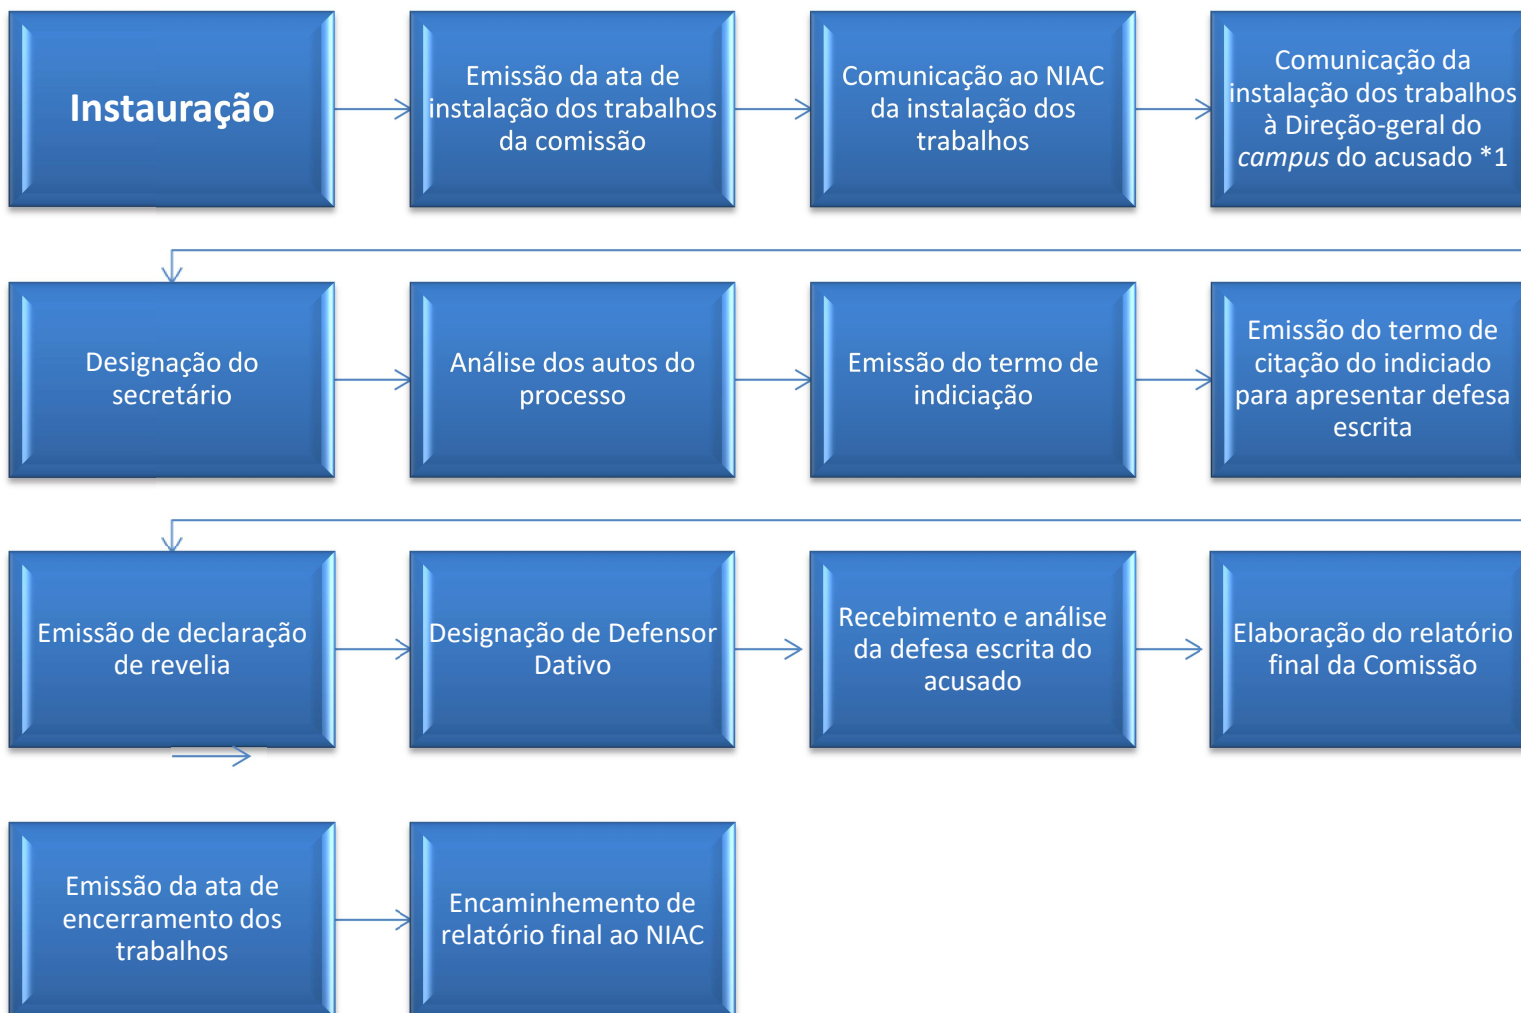

FLUXOGRAMA DE PROCESSO ADMINISTRATIVO DISCIPLINAR – RITO SUMÁRIO:

Acumulação Ilegal de Cargos, Abandono de Cargo e Inassiduidade Habitual

(acusado apresenta defesa)

*1. No caso da Reitoria, a comunicação deve ser feita diretamente ao setor do acusado.

FLUXOGRAMA DE PROCESSO ADMINISTRATIVO DISCIPLINAR – RITO SUMÁRIO:

Acumulação Ilegal de Cargos, Abandono de Cargo e Inassiduidade Habitual

(acusado não apresenta defesa)

*1. No caso da Reitoria, a comunicação deve ser feita diretamente ao setor do acusado.