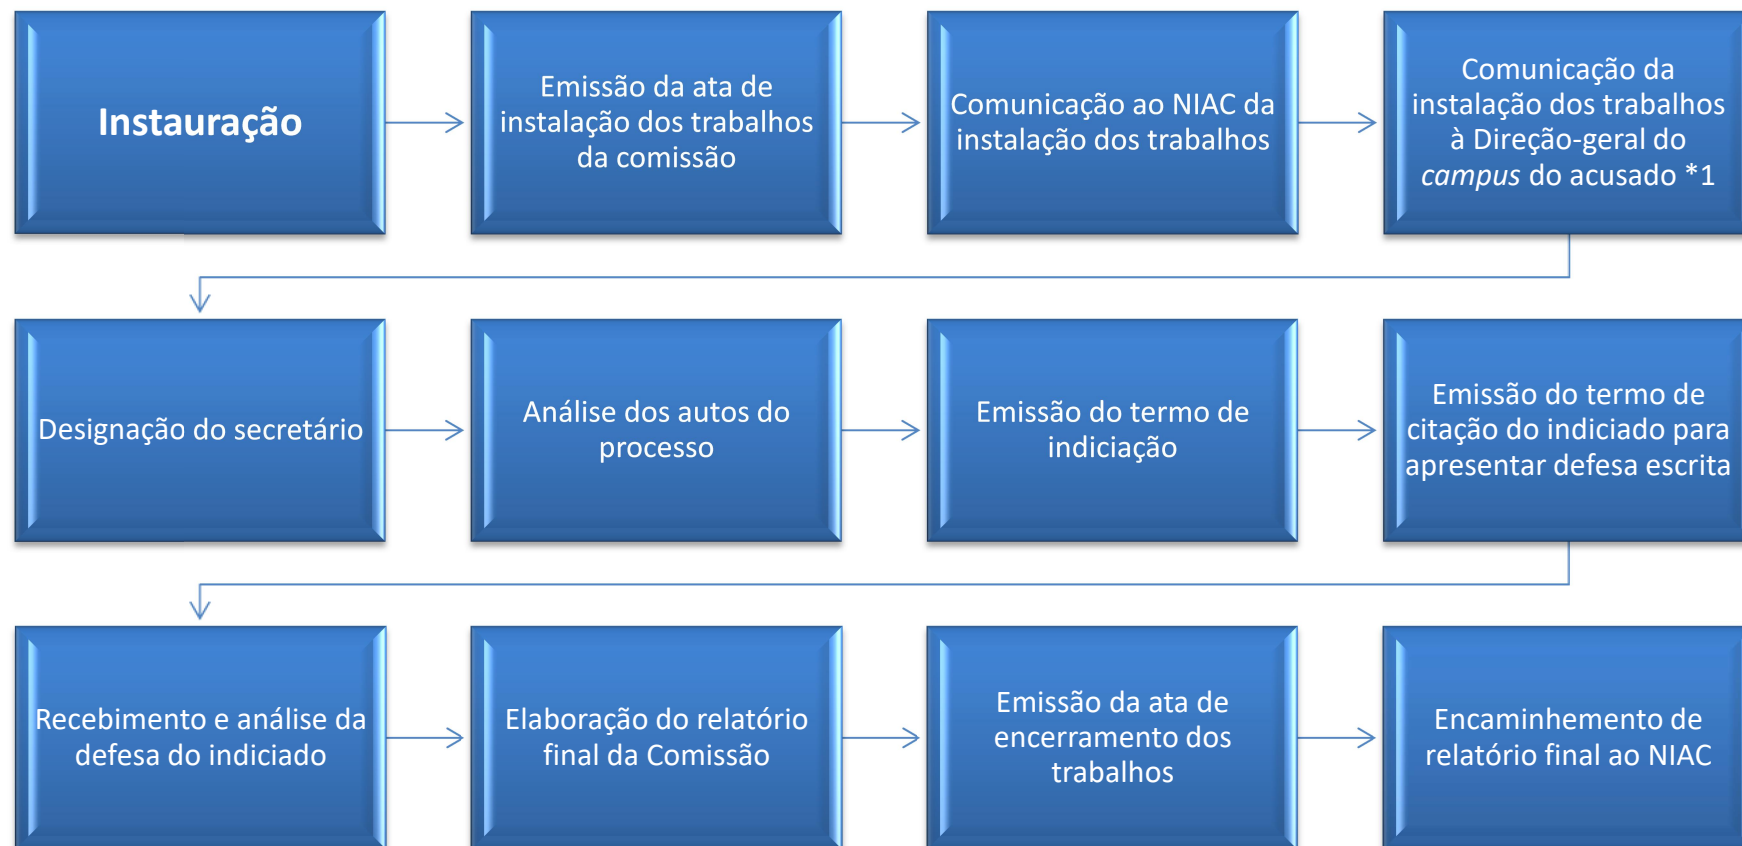

FLUXOGRAMA DE PROCESSO ADMINISTRATIVO DISCIPLINAR – RITO SUMÁRIO:

Acumulação Ilegal de Cargos, Abandono de Cargo e Inassiduidade Habitual

(acusado apresenta defesa)

*1. No caso da Reitoria, a comunicação deve ser feita diretamente ao setor do acusado.

FLUXOGRAMA DE PROCESSO ADMINISTRATIVO DISCIPLINAR – RITO SUMÁRIO:

Acumulação Ilegal de Cargos, Abandono de Cargo e Inassiduidade Habitual

(acusado não apresenta defesa)

*1. No caso da Reitoria, a comunicação deve ser feita diretamente ao setor do acusado.